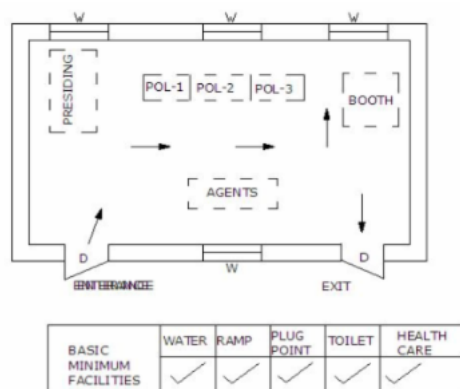

নির্বাচক নিবন্ধন আধিকারিকের স্বাক্ষর

Nazri Naksha

Google Map View

Polling Station Building Front View

Polling Station Front View

Cad View

Key MAP View

বিধানসভা নির্বাচনক্ষেত্রের নং, নাম : 199-পুরশুড়া  
ভাগ নং, নাম : 1-জঙ্গলপাড়া-এর দক্ষিণপাড়া .