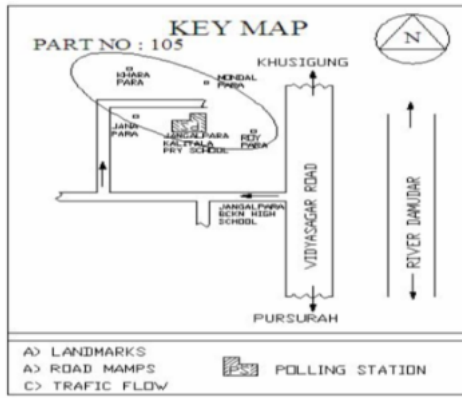

নির্বাচক নিবন্ধন আধিকারিকের স্বাক্ষর

Nazri Naksha

Google Map View

Polling Station Building Front View

Polling Station Front View

Cad View

Key MAP View

বিধানসভা নির্বাচনক্ষেত্রের নং, নাম : 199-পুরশুড়া
ভাগ নং, নাম : 1-জঙ্গলপাড়ার-এর মণ্ডল,খাঁড়া,মামা,জানা,রায়পাড়া .