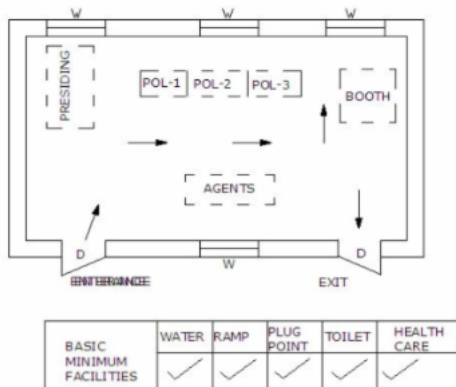

নির্বাচক নিবন্ধন আধিকারিকের স্বাক্ষর

Nazri Naksha

Google Map View

Polling Station Building Front View

Polling Station Front View

Cad View

Key MAP View

বিধানসভা নির্বাচনক্ষেত্রের নং, নাম : 199-পুরশুড়া
ভাগ নং, নাম : 1-জঙ্গলপাড়ার-এর মণ্ডল,খাঁড়া,মামা,জানা,রায়পাড়া .