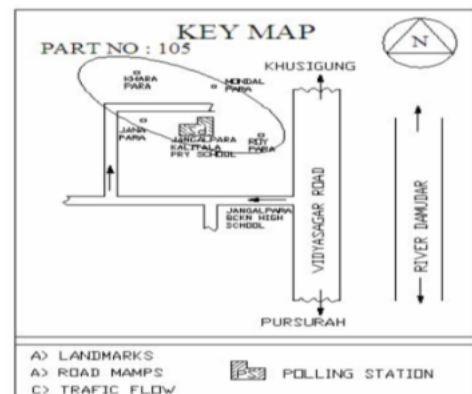

নির্বাচক নিবন্ধন আধিকারিকের স্বাক্ষর

Nazri Naksha

Google Map View

Polling Station Building Front View

Polling Station Front View

Cad View

Key MAP View

বিধানসভা নির্বাচনক্ষেত্রের নং, নাম : 199-পুরশুড়া
ভাগ নং, নাম : 1-জঙ্গলপাড়ার-এর মণ্ডল,খাঁড়া,মামা,জানা,রায়পাড়া .