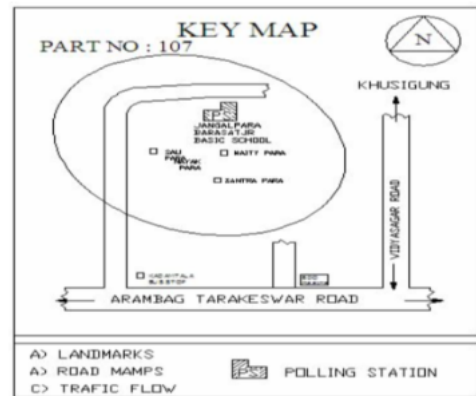

নির্বাচক নিবন্ধন আধিকারিকের স্বাক্ষর

Nazri Naksha

Google Map View

Polling Station Building Front View

Polling Station Front View

Cad View

Key MAP View

বিধানসভা নির্বাচনক্ষেত্রের নং, নাম : 199-পুরশুড়া
ভাগ নং, নাম : 1-জঙ্গলপাড়া-এর পায়রা টাঙ্গী