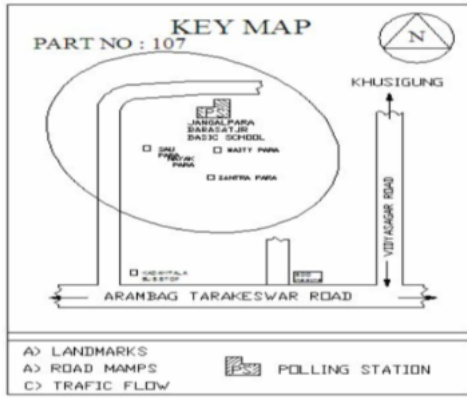

Nazri Naksha