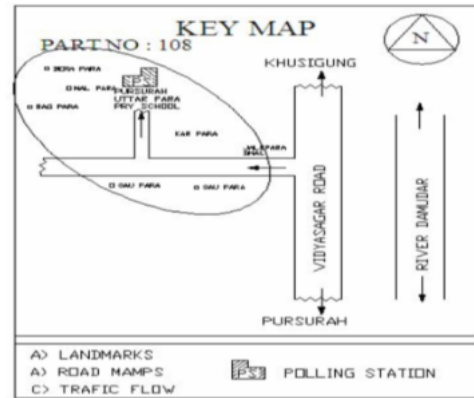

নির্বাচক নিবন্ধন আধিকারিকের স্বাক্ষর

Nazri Naksha

Google Map View

Polling Station Building Front View

Polling Station Front View

Cad View

Key MAP View

বিধানসভা নির্বাচনক্ষেত্রের নং, নাম : 199-পুরশুড়া  
ভাগ নং, নাম : 1-পুরশুড়া-এর জেলে,দাস,পাড়া পাড়া .