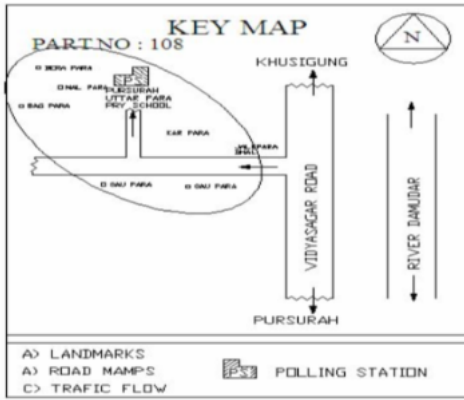

নির্বাচক নিবন্ধন আধিকারিকের স্বাক্ষর

Nazri Naksha

Google Map View

Polling Station Building Front View

Polling Station Front View

Cad View

Key MAP View

বিধানসভা নির্বাচনক্ষেত্রের নং, নাম : 199-পুরশুড়া  
ভাগ নং, নাম : 1-পুরশুড়া-এর জেলে,দাস,পাড়া পাড়া .