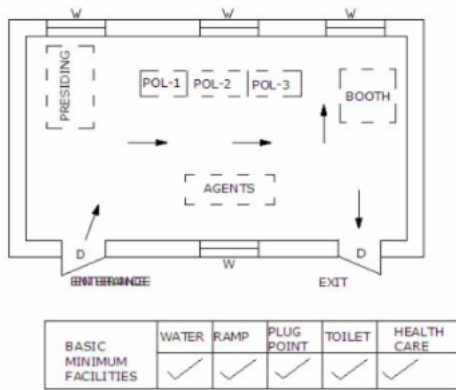

নির্বাচক নিবন্ধন আধিকারিকের স্বাক্ষর

Nazri Naksha

Google Map View

Polling Station Building Front View

Polling Station Front View

Cad View

Key MAP View

বিধানসভা নির্বাচনক্ষেত্রের নং, নাম : 199-পুরশুড়া  
ভাগ নং, নাম : 1-পুরশুড়া-এর জেলে,দাস,পাড়া পাড়া .