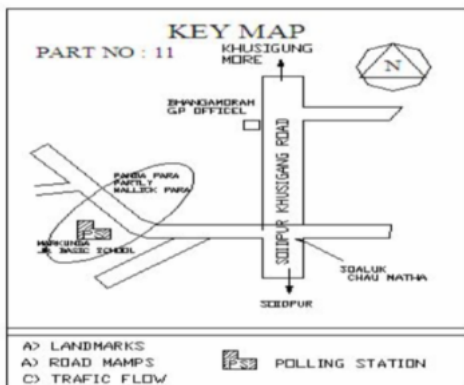

Nazri Naksha