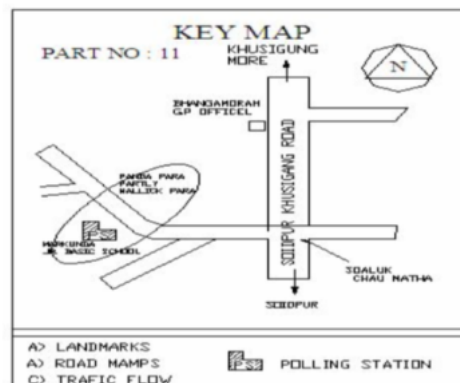

Key MAP View