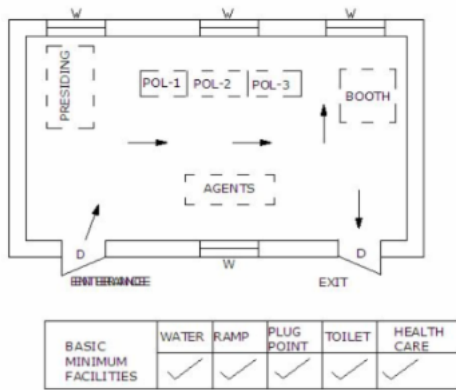

নির্বাচক নিবন্ধন আধিকারিকের স্বাক্ষর

Nazri Naksha

Google Map View

Polling Station Building Front View

Polling Station Front View

Cad View

Key MAP View

1 নাম : সেখ সাদ্দাম আলি পিতার নাম : সেখ লিয়াকত আলি বাড়ির নং : n0110 বয়স : পুরুষ	AYC1624741 ফটো উপলব্ধ	2 নাম : আমিনা বেগম স্বামীর নাম : আসগার আলি সেখ বাড়ির নং : n0110 বয়স : 41 লিঙ্গ : মহিলা	AYC1798263 ফটো উপলব্ধ	3 নাম : মাহমুদ হোসেন স্বামীর নাম : সেখ শের আলি বাড়ির নং : n0110 বয়স : 40 লিঙ্গ : মহিলা	WB/28/192/375085 ফটো উপলব্ধ
4 নাম : সেখ আসগার আলি পিতার নাম : লিয়াকত সেখ বাড়ির নং : n0110 বয়স : 55 লিঙ্গ : পুরুষ	AYC2647220 ফটো উপলব্ধ	5 নাম : সুফিয়া বেগম স্বামীর নাম : লিয়াকত সেখ বাড়ির নং : n0110 বয়স : 76 লিঙ্গ : মহিলা	WB/28/192/375172 ফটো উপলব্ধ	6 নাম : সেখ দুলাল হোসেন পিতার নাম : সেখ দিলবাব হোসেন বাড়ির নং : n0110 বয়স : 70 লিঙ্গ : পুরুষ	KYW1918416 ফটো উপলব্ধ
7 নাম : জাহেদা বেগম স্বামীর নাম : নুরুল বাড়ির নং : n0109 বয়স : 57 লিঙ্গ : মহিলা	WB/28/192/375270 ফটো উপলব্ধ	8 নাম : মনিরা বেগম মায়ের নাম : জাহেদা বেগম বাড়ির নং : n0109 বয়স : 32 লিঙ্গ : মহিলা	AYC1880640 ফটো উপলব্ধ	9 নাম : আফ্ট খাতুন পিতার নাম : লিয়াকত সেখ বাড়ির নং : n0110 বয়স : 39 লিঙ্গ : মহিলা	AYC1880806 ফটো উপলব্ধ
10 নাম : সেখ শের আলি পিতার নাম : সেখ লিয়াকত বাড়ির নং : n0110 বয়স : 51 লিঙ্গ : পুরুষ	AYC2434470 ফটো উপলব্ধ	11 নাম : সালমা খাতুন স্বামীর নাম : সেখ আব্দুল জাকির বাড়ির নং : N0110 বয়স : 29 লিঙ্গ : মহিলা	AYC2264448 ফটো উপলব্ধ	12 নাম : সাবেক বেগম স্বামীর নাম : সেখ আব্দুল আজিজ বাড়ির নং : n0135 বয়স : 66 লিঙ্গ : মহিলা	AYC2519676 ফটো উপলব্ধ
13 নাম : হালিমা খাতুন স্বামীর নাম : সেখ আব্দুল নাসির বাড়ির নং : n0135 বয়স : 35 লিঙ্গ : মহিলা	AYC1712785 ফটো উপলব্ধ	14 নাম : সেখ নাসিরউদ্দিন পিতার নাম : সেখ আসগার আলি বাড়ির নং : n0110 বয়স : 29 লিঙ্গ : পুরুষ	AYC1880715 ফটো উপলব্ধ	15 নাম : সেখ আব্দুল নাসির পিতার নাম : সেখ আব্দুল আজিজ বাড়ির নং : n0135 বয়স : 44 লিঙ্গ : পুরুষ	KYW1455153 ফটো উপলব্ধ
16 নাম : সেখ জাহির আহমেদ পিতার নাম : সেখ আসগার আলি বাড়ির নং : এন0110 বয়স : 21 লিঙ্গ : পুরুষ	AYC2564805 ফটো উপলব্ধ	17 নাম : বেগম বাহার বিবি স্বামীর নাম : সেখ মাবুদ আলি বাড়ির নং : n0225 বয়স : 53 লিঙ্গ : মহিলা	WB/28/196/408451 ফটো উপলব্ধ	18 নাম : টম্পা খাতুন স্বামীর নাম : সেখ আসগার আলি বাড়ির নং : n0110 বয়স : 25 লিঙ্গ : মহিলা	AYC2264463 ফটো উপলব্ধ
19 নাম : ফতেমা খাতুন স্বামীর নাম : সেখ সাদ্দাম আলি বাড়ির নং : এন0005 বয়স : 24 লিঙ্গ : মহিলা	AYC2639300 ফটো উপলব্ধ	20 নাম : সেখ সফিউল্লা হক পিতার নাম : সেখ নুরুল হক বাড়ির নং : n0139 বয়স : 57 লিঙ্গ : পুরুষ	KYW1287689 ফটো উপলব্ধ	21 নাম : সৌবিয়া খাতুন পিতার নাম : সেখ সফিউল্লা হক বাড়ির নং : n0139 বয়স : 27 লিঙ্গ : মহিলা	AYC1964717 ফটো উপলব্ধ
22 নাম : সেখ সাকিব হক পিতার নাম : সেখ হাসিমুদ্দিন হক বাড়ির নং : এন0139 বয়স : 21 লিঙ্গ : পুরুষ	AYC2565117 ফটো উপলব্ধ	23 নাম : মারুফা বেগম স্বামীর নাম : স্যাকামুদ্দিন বাড়ির নং : এন0139 বয়স : 53 লিঙ্গ : মহিলা	KYW1286293 ফটো উপলব্ধ	24 নাম : সেখ স্যাকামুদ্দিন হক পিতার নাম : নুরুলহক সেখ বাড়ির নং : n0139 বয়স : 49 লিঙ্গ : পুরুষ	WB/28/192/375051 ফটো উপলব্ধ
25 নাম : সেখ সইফুদ্দিন হক পিতার নাম : সেখ স্যাকামুদ্দিন হক বাড়ির নং : n0139 বয়স : 35 লিঙ্গ : পুরুষ	AYC1384320 ফটো উপলব্ধ	26 নাম : বেবী বেগম স্বামীর নাম : সেখ সফিউল্লা হক বাড়ির নং : n0139 বয়স : 43 লিঙ্গ : মহিলা	KYW2200947 ফটো উপলব্ধ	27 নাম : সেরিফা খাতুন স্বামীর নাম : সেখ আশ্গার উদ্দিন হক বাড়ির নং : এন0139 বয়স : 24 লিঙ্গ : মহিলা	AYC2564581 ফটো উপলব্ধ
28 নাম : সেখ আশ্গার উদ্দিন হক পিতার নাম : সেখ সিরাজুল হক বাড়ির নং : n0139 বয়স : 34 লিঙ্গ : পুরুষ	AYC1384312 ফটো উপলব্ধ	29 নাম : ইবরাত ফতেমা খাতুন পিতার নাম : সেখ সফিউল্লা হক বাড়ির নং : এন0139 বয়স : 22 লিঙ্গ : মহিলা	AYC2500536 ফটো উপলব্ধ	30 নাম : সেখ সিরাজুল হক পিতার নাম : সেখ নুরুল হোক বাড়ির নং : n0139 বয়স : 63 লিঙ্গ : পুরুষ	AYC2142859 ফটো উপলব্ধ