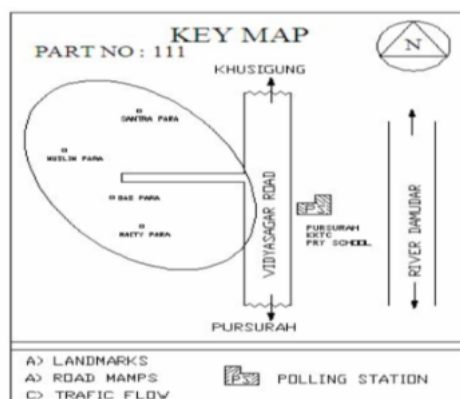

নির্বাচক নিবন্ধন আধিকারিকের স্বাক্ষর

Nazri Naksha

Google Map View

Polling Station Building Front View

Polling Station Front View

Cad View

Key MAP View

বিধানসভা নির্বাচনক্ষেত্রের নং, নাম : 199-পুরশুড়া  
ভাগ নং, নাম : 1-পুরশুড়া-এর সাঁতরা,মাইতি,মুসলমান,দাস পাড়া .