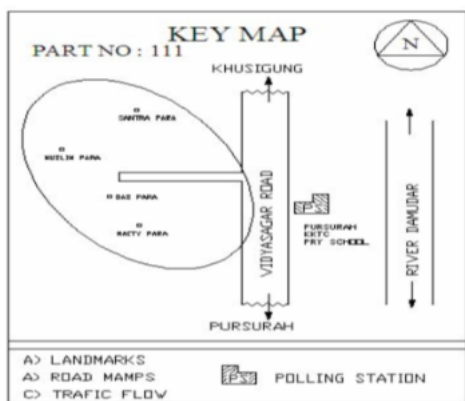

নির্বাচক নিবন্ধন আধিকারিকের স্বাক্ষর

Nazri Naksha

Google Map View

Polling Station Building Front View

Polling Station Front View

Cad View

Key MAP View

বিধানসভা নির্বাচনক্ষেত্রের নং, নাম : 199-পুরশুড়া  
ভাগ নং, নাম : 1-পুরশুড়া-এর সাঁতরা,মাইতি,মুসলমান,দাস পাড়া .