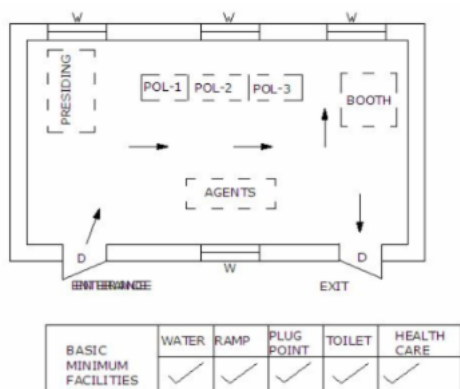

নির্বাচক নিবন্ধন আধিকারিকের স্বাক্ষর

Nazri Naksha

Google Map View

Polling Station Building Front View

Polling Station Front View

Cad View

Key MAP View

বিধানসভা নির্বাচনক্ষেত্রের নং, নাম : 199-পুরশুড়া  
ভাগ নং, নাম : 1-পুরশুড়া-এর সাঁতরা,মাইতি,মুসলমান,দাস পাড়া .