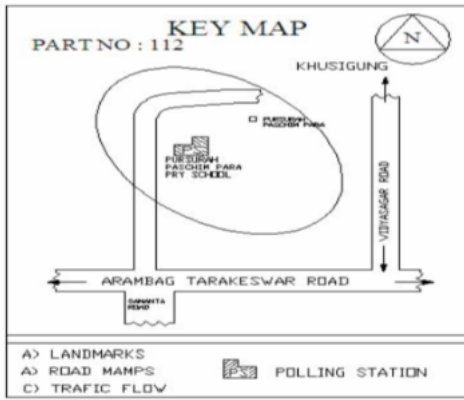

Nazri Naksha