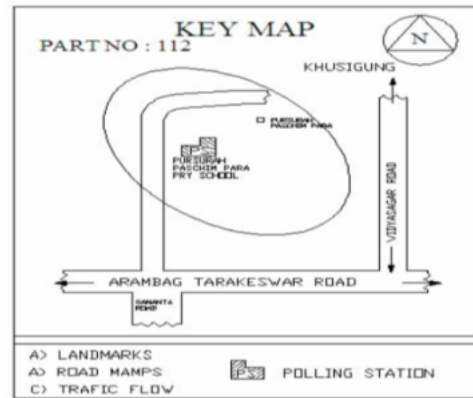

Key MAP View