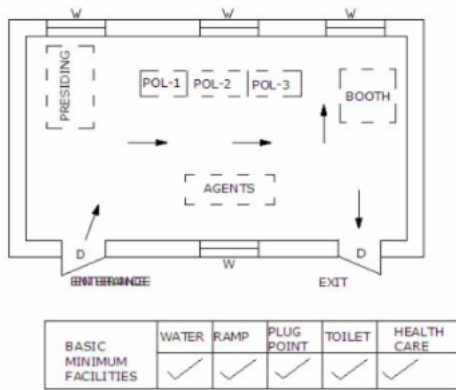

নির্বাচক নিবন্ধন আধিকারিকের স্বাক্ষর

Nazri Naksha

Google Map View

Polling Station Building Front View

Polling Station Front View

Cad View

Key MAP View

1 নাম : প্রদীপ অধিকারী পিতার নাম: ঘনশ্যাম অধিকারী বাড়ির নং : n0001 বয়স : 61 লিঙ্গ : পুরুষ	WB/28/192/381263	ফটো উপলব্ধ	2 নাম : ঝর্ণা অধিকারী স্বামীর নাম: ঘনশ্যাম অধিকারী বাড়ির নং : n0001 বয়স : 66 লিঙ্গ : মহিলা	WB/28/192/381090	ফটো উপলব্ধ	3 নাম : কাজল দাস স্বামীর নাম: অমলেশ দাস বাড়ির নং : n0002 বয়স : 46 লিঙ্গ : মহিলা	KYW2329217	ফটো উপলব্ধ
4 নাম : অমলেশ দাস পিতার নাম: কানাই দাস বাড়ির নং : n0002 বয়স : 52 লিঙ্গ : পুরুষ	KYW2329225	ফটো উপলব্ধ	5 নাম : কৃষ্ণা অধিকারী স্বামীর নাম: বিশ্বনাথ অধিকারী বাড়ির নং : n0002 বয়স : 46 লিঙ্গ : মহিলা	KYW2201804	ফটো উপলব্ধ	6 নাম : বিশ্বনাথ অধিকারী পিতার নাম: রাধাশ্যাম অধিকারী বাড়ির নং : n0002 বয়স : 56 লিঙ্গ : পুরুষ	WB/28/192/381337	ফটো উপলব্ধ
7 নাম : পূর্ণিমা অধিকারী স্বামীর নাম: বেচুরাম অধিকারী বাড়ির নং : n0002 বয়স : 66 লিঙ্গ : মহিলা	WB/28/192/381136	ফটো উপলব্ধ	8 নাম : বেচুরাম অধিকারী স্বামীর নাম: রাধাশ্যাম অধিকারী বাড়ির নং : n0002 বয়স : 71 লিঙ্গ : মহিলা	WB/28/192/381330	ফটো উপলব্ধ	9 নাম : শুভঙ্কর ধাড়া পিতার নাম: রবীন্দ্রনাথ ধাড়া বাড়ির নং : n0001 বয়স : 38 লিঙ্গ : পুরুষ	AYC1384932	ফটো উপলব্ধ
E2 10 নাম : রবীন্দ্রনাথ ধাড়া পিতার নাম: দেবেন ধাড়া বাড়ির নং : n0001 বয়স : 63 লিঙ্গ : পুরুষ	WB/28/192/381135	ফটো উপলব্ধ	11 নাম : সুশান্ত অধিকারী পিতার নাম: ঘনশ্যাম অধিকারী বাড়ির নং : n0001 বয়স : 58 লিঙ্গ : পুরুষ	WB/33/220/240190	ফটো উপলব্ধ	12 নাম : বিজয় অধিকারী পিতার নাম: প্রদীপ অধিকারী বাড়ির নং : n0001 বয়স : 30 লিঙ্গ : পুরুষ	AYC1713239	ফটো উপলব্ধ
13 নাম : সঞ্জয় অধিকারী পিতার নাম: প্রদীপ অধিকারী বাড়ির নং : n0001 বয়স : 36 লিঙ্গ : পুরুষ	AYC1799030	ফটো উপলব্ধ	14 নাম : প্রতিমা অধিকারী স্বামীর নাম: প্রদীপ অধিকারী বাড়ির নং : n0001 বয়স : 59 লিঙ্গ : মহিলা	WB/28/192/381113	ফটো উপলব্ধ	15 নাম : অসীম কুমার দাস পিতার নাম: অমলেশ দাস বাড়ির নং : n0002 বয়স : 27 লিঙ্গ : পুরুষ	AYC1965169	ফটো উপলব্ধ
16 নাম : সন্দীপ অধিকারী পিতার নাম: বিশ্বনাথ অধিকারী বাড়ির নং : এন0002 বয়স : 25 লিঙ্গ : পুরুষ	AYC2087013	ফটো উপলব্ধ	17 নাম : পায়েল দাস পিতার নাম: অমলেশ দাস বাড়ির নং : এন0002 বয়স : 22 লিঙ্গ : মহিলা	AYC2601953	ফটো উপলব্ধ	18 নাম : পম্পা অধিকারী স্বামীর নাম: বিজয় অধিকারী বাড়ির নং : n0168 বয়স : 28 লিঙ্গ : মহিলা	UHI2126886	ফটো উপলব্ধ
19 নাম : সুস্মিতা ধাড়া স্বামীর নাম: শুভঙ্কর ধাড়া বাড়ির নং : N0001 বয়স : 26 লিঙ্গ : মহিলা	AYC2265171	ফটো উপলব্ধ	20 নাম : কৌশিক কুণ্ডু পিতার নাম: কান্তিক কুণ্ডু বাড়ির নং : n0004 বয়স : 36 লিঙ্গ : পুরুষ	AYC1305846	ফটো উপলব্ধ	21 নাম : কার্তিক কুণ্ডু পিতার নাম: নরেন্দ্র কুণ্ডু বাড়ির নং : n0004 বয়স : 66 লিঙ্গ : পুরুষ	WB/28/192/381174	ফটো উপলব্ধ
22 নাম : শম্পা কর স্বামীর নাম: শ্রীমন্ত কর বাড়ির নং : n0003 বয়স : 32 লিঙ্গ : মহিলা	AYC1625276	ফটো উপলব্ধ	23 নাম : শ্রীমন্ত কর পিতার নাম: দিলীপ কর বাড়ির নং : n0003 বয়স : 39 লিঙ্গ : পুরুষ	KYW2202240	ফটো উপলব্ধ	24 নাম : কম্পনা কর স্বামীর নাম: দিলীপ কর বাড়ির নং : n0003 বয়স : 61 লিঙ্গ : মহিলা	WB/28/192/381221	ফটো উপলব্ধ
25 নাম : দিলীপ কর কর পিতার নাম: বিপিন কর কর বাড়ির নং : n0003 বয়স : 66 লিঙ্গ : পুরুষ	AYC2211142	ফটো উপলব্ধ	26 নাম : পূর্ণিমা খাঁড়া স্বামীর নাম: অমর খাঁড়া বাড়ির নং : n0007 বয়স : 44 লিঙ্গ : মহিলা	KYW2253664	ফটো উপলব্ধ	27 নাম : সৌভিক খাঁড়া পিতার নাম: তপন কুমার খাঁড়া বাড়ির নং : n0006 বয়স : 29 লিঙ্গ : পুরুষ	AYC1881309	ফটো উপলব্ধ
28 নাম : পপি খাঁড়া স্বামীর নাম: সুশীল খাঁড়া বাড়ির নং : n0005 বয়স : 29 লিঙ্গ : মহিলা	AYC1881317	ফটো উপলব্ধ	29 নাম : মায়্যা খাঁড়া স্বামীর নাম: অনুপ কুমার খাঁড়া বাড়ির নং : n0011 বয়স : 41 লিঙ্গ : মহিলা	KYW1288331	ফটো উপলব্ধ	30 নাম : কৃষ্ণমোহন খাঁড়া পিতার নাম: উমাপদ খাঁড়া বাড়ির নং : n0011 বয়স : 36 লিঙ্গ : পুরুষ	AYC1305937	ফটো উপলব্ধ