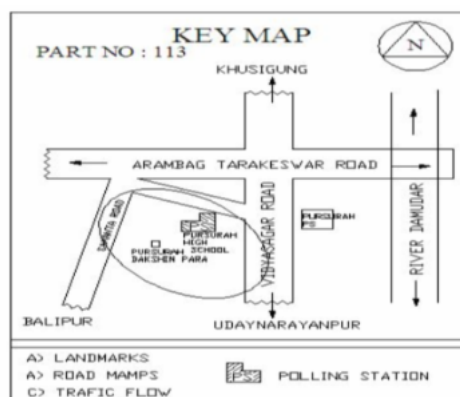

Key MAP View