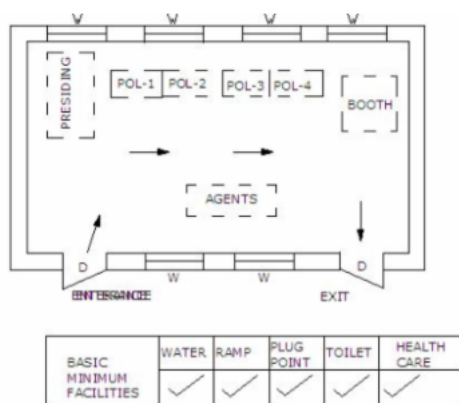

নির্বাচক নিবন্ধন আধিকারিকের স্বাক্ষর

Nazri Naksha

Google Map View

Polling Station Building Front View

Polling Station Front View

Cad View

Key MAP View

1 নাম : লোকনাথ অধিকারী পিতার নাম: মন্টু অধিকারী বাড়ির নং : n0129 বয়স : 42 লিঙ্গ : পুরুষ	AYC0508614 ফটো উপলব্ধ	2 নাম : নমিতা অধিকারী স্বামীর নাম: মন্টু অধিকারী বাড়ির নং : n0129 বয়স : 63 লিঙ্গ : মহিলা	WB/28/192/384468 ফটো উপলব্ধ	3 নাম : শেফালী অধিকারী স্বামীর নাম: তাপস অধিকারী বাড়ির নং : n0035 বয়স : 52 লিঙ্গ : মহিলা	KYW2202513 ফটো উপলব্ধ
4 নাম : তাপস অধিকারী পিতার নাম: শ্রীদাম অধিকারী বাড়ির নং : n0035 বয়স : 55 লিঙ্গ : পুরুষ	WB/28/192/384022 ফটো উপলব্ধ	5 নাম : মঞ্জু অধিকারী স্বামীর নাম: সৌমিত্র অধিকারী বাড়ির নং : n0015 বয়স : 40 লিঙ্গ : মহিলা	KYW2203370 ফটো উপলব্ধ	6 নাম : স্বপ্না অধিকারী স্বামীর নাম: শুভেন্দ্র অধিকারী বাড়ির নং : n0007 বয়স : 46 লিঙ্গ : মহিলা	KYW1289008 ফটো উপলব্ধ
7 নাম : বিজলী অধিকারী স্বামীর নাম: বনমালী অধিকারী বাড়ির নং : n0007 বয়স : 81 লিঙ্গ : মহিলা	WB/28/192/384437 ফটো উপলব্ধ	8 নাম : মনীষা অধিকারী স্বামীর নাম: হরেন্দ্র অধিকারী বাড়ির নং : n0006 বয়স : 46 লিঙ্গ : মহিলা	KYW1290394 ফটো উপলব্ধ	9 নাম : হরেন্দ্র অধিকারী পিতার নাম: নরোত্তম অধিকারী বাড়ির নং : n0006 বয়স : 56 লিঙ্গ : পুরুষ	WB/28/192/384513 ফটো উপলব্ধ
10 নাম : রাকেশ অধিকারী পিতার নাম: শক্তিপদ অধিকারী বাড়ির নং : n0006 বয়স : 32 লিঙ্গ : পুরুষ	AYC1625433 ফটো উপলব্ধ	11 নাম : শিখা অধিকারী স্বামীর নাম: সীতারাম অধিকারী বাড়ির নং : n0005 বয়স : 53 লিঙ্গ : মহিলা	WB/28/192/384349 ফটো উপলব্ধ	12 নাম : সীতারাম অধিকারী পিতার নাম: গোপাল অধিকারী বাড়ির নং : n0005 বয়স : 62 লিঙ্গ : পুরুষ	WB/28/192/384348 ফটো উপলব্ধ
13 নাম : অনিতা অধিকারী স্বামীর নাম: জহর অধিকারী বাড়ির নং : n0004 বয়স : 61 লিঙ্গ : মহিলা	WB/28/192/384323 ফটো উপলব্ধ	14 নাম : দেবপ্রীয়া অধিকারী পিতার নাম: জহরলাল অধিকারী বাড়ির নং : n0004 বয়স : 34 লিঙ্গ : পুরুষ	AYC1385236 ফটো উপলব্ধ	15 নাম : জহরলাল অধিকারী পিতার নাম: গোপাল চন্দ্র অধিকারী বাড়ির নং : n0004 বয়স : 69 লিঙ্গ : পুরুষ	WB/28/192/384463 ফটো উপলব্ধ
16 নাম : দেবলীনা অধিকারী স্বামীর নাম: তুহিন অধিকারী বাড়ির নং : n0003 বয়স : 42 লিঙ্গ : মহিলা	AYC0508465 ফটো উপলব্ধ	17 নাম : তুহিন অধিকারী পিতার নাম: বাসুদেব অধিকারী বাড়ির নং : n0003 বয়স : 50 লিঙ্গ : পুরুষ	WB/28/192/384337 ফটো উপলব্ধ	18 নাম : বার্না অধিকারী স্বামীর নাম: বাসুদেব অধিকারী বাড়ির নং : n0003 বয়স : 69 লিঙ্গ : মহিলা	AYC2452266 ফটো উপলব্ধ
19 নাম : বর্নালী অধিকারী স্বামীর নাম: দীনবন্ধু অধিকারী বাড়ির নং : n0002 বয়স : 39 লিঙ্গ : মহিলা	KYW2329332 ফটো উপলব্ধ	20 নাম : দীননাথ অধিকারী পিতার নাম: নিমাই অধিকারী বাড়ির নং : n0002 বয়স : 54 লিঙ্গ : পুরুষ	WB/28/192/384182 ফটো উপলব্ধ	21 নাম : সুজন অধিকারী পিতার নাম: রঘুনাথ অধিকারী বাড়ির নং : n0002 বয়স : 29 লিঙ্গ : পুরুষ	AYC1799089 ফটো উপলব্ধ
22 নাম : সুর্ণনা অধিকারী স্বামীর নাম: রঘুনাথ অধিকারী বাড়ির নং : n0002 বয়স : 51 লিঙ্গ : মহিলা	WB/28/192/384409 ফটো উপলব্ধ	23 নাম : রঘুনাথ অধিকারী পিতার নাম: নিমাই অধিকারী বাড়ির নং : n0002 বয়স : 59 লিঙ্গ : পুরুষ	WB/28/192/384005 ফটো উপলব্ধ	24 নাম : লক্ষ্মী অধিকারী স্বামীর নাম: নিমাই অধিকারী বাড়ির নং : n0002 বয়স : 76 লিঙ্গ : মহিলা	WB/28/192/384410 ফটো উপলব্ধ
25 নাম : হীরালাল অধিকারী পিতার নাম: গোপাল অধিকারী বাড়ির নং : n0001 বয়স : 67 লিঙ্গ : পুরুষ	WB/28/192/384736 ফটো উপলব্ধ	26 নাম : কমলা অধিকারী স্বামীর নাম: বংশী অধিকারী বাড়ির নং : n0008 বয়স : 78 লিঙ্গ : মহিলা	WB/28/192/384207 ফটো উপলব্ধ	27 নাম : স্বপন কুমার অধিকারী পিতার নাম: বংশী বদন অধিকারী বাড়ির নং : n0008 বয়স : 65 লিঙ্গ : পুরুষ	KYW1289925 ফটো উপলব্ধ
28 নাম : সুনীল অধিকারী পিতার নাম: বংশী অধিকারী বাড়ির নং : n0008 বয়স : 57 লিঙ্গ : পুরুষ	WB/28/192/384096 ফটো উপলব্ধ	29 নাম : টুম্পা অধিকারী স্বামীর নাম: সুনীল অধিকারী বাড়ির নং : n0008 বয়স : 43 লিঙ্গ : মহিলা	KYW2202489 ফটো উপলব্ধ	30 নাম : সম্পা অধিকারী স্বামীর নাম: স্বপন কুমার অধিকারী বাড়ির নং : n0008 বয়স : 53 লিঙ্গ : মহিলা	KYW1289933 ফটো উপলব্ধ