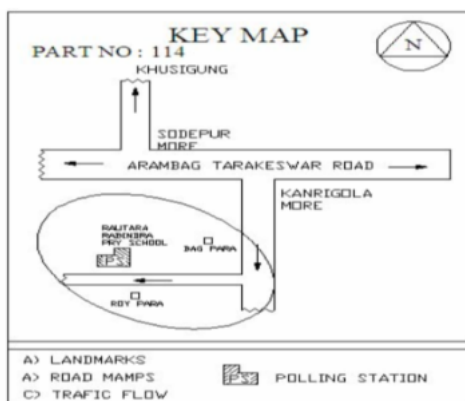

Nazri Naksha