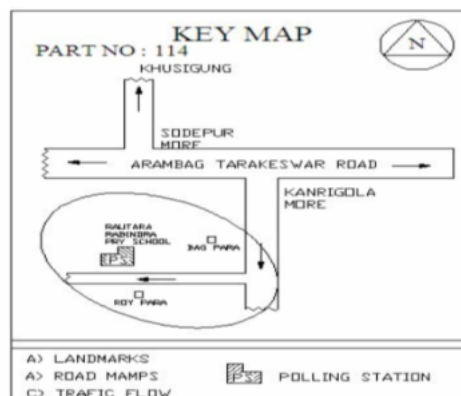

নির্বাচক নিবন্ধন আধিকারিকের স্বাক্ষর

Nazri Naksha

Google Map View

Polling Station Building Front View

Polling Station Front View

Cad View

Key MAP View

1 নাম : কাজল কোটাল স্বামীর নাম: অশোক কোটাল বাড়ির নং : n0002 বয়স : 50 লিঙ্গ : মহিলা	KYW1920644 ফটো উপলব্ধ	2 নাম : বেচুবালা দাস স্বামীর নাম: তপন দাস বাড়ির নং : n0002 বয়স : 53 লিঙ্গ : মহিলা	WB/28/192/387208 ফটো উপলব্ধ	3 নাম : রেখা আগান স্বামীর নাম: রাম আগান বাড়ির নং : n0002 বয়স : 50 লিঙ্গ : মহিলা	KYW1300573 ফটো উপলব্ধ
4 নাম : রাম আগান পিতার নাম: বলাই আগান বাড়ির নং : n0002 বয়স : 58 লিঙ্গ : পুরুষ	WB/28/192/387288 ফটো উপলব্ধ	5 নাম : গুরবারী সরেন স্বামীর নাম: টিপু সরেন বাড়ির নং : এন0002 বয়স : 51 লিঙ্গ : মহিলা	AYC2515237 ফটো উপলব্ধ	6 নাম : বিশুজিৎ আগান পিতার নাম: রামপদ আগান বাড়ির নং : n0283 বয়স : 27 লিঙ্গ : পুরুষ	AYC2056026 ফটো উপলব্ধ
7 নাম : রোহিত আদক পিতার নাম: পরিমল আদক বাড়ির নং : N001 বয়স : 24 লিঙ্গ : পুরুষ	AYC2265973 ফটো উপলব্ধ	8 নাম : কুমারিকা আদক স্বামীর নাম: তনয় ধারা বাড়ির নং : N001 বয়স : 38 লিঙ্গ : মহিলা	AYC2266187 ফটো উপলব্ধ	9 নাম : ছায়া আদক স্বামীর নাম: পরিমল আদক বাড়ির নং : n0005 বয়স : 53 লিঙ্গ : মহিলা	WB/28/192/387268 ফটো উপলব্ধ
10 নাম : পরিমল আদক পিতার নাম: সুধনা আদক বাড়ির নং : n0005 বয়স : 55 লিঙ্গ : পুরুষ	WB/28/192/387620 ফটো উপলব্ধ	11 নাম : মানস আদক পিতার নাম: সীতারাম আদক বাড়ির নং : n0004 বয়স : 32 লিঙ্গ : পুরুষ	AYC1554203 ফটো উপলব্ধ	12 নাম : সন্দ্যা আদক স্বামীর নাম: সীতারাম আদক বাড়ির নং : n0004 বয়স : 58 লিঙ্গ : মহিলা	WB/28/192/387191 ফটো উপলব্ধ
13 নাম : সুজাতা আদক স্বামীর নাম: মানস আদক বাড়ির নং : n0288 বয়স : 28 লিঙ্গ : মহিলা	AYC2056075 ফটো উপলব্ধ	14 নাম : সুজয় উড়ান পিতার নাম: শিবুরাম উড়ান বাড়ির নং : n0282 বয়স : 26 লিঙ্গ : পুরুষ	AYC2056018 ফটো উপলব্ধ	15 নাম : রাগিনী ওবা স্বামীর নাম: রাকেশ কুমার ওবা বাড়ির নং : n0254 বয়স : 38 লিঙ্গ : মহিলা	AYC1714237 ফটো উপলব্ধ
16 নাম : রাকেশ কুমার ওবা পিতার নাম: রাধামোহন ওবা বাড়ির নং : n0254 বয়স : 45 লিঙ্গ : পুরুষ	KYW2204873 ফটো উপলব্ধ	17 নাম : প্রীতম কর্মকার পিতার নাম: পাঁচুগোপাল কর্মকার বাড়ির নং : n0253 বয়স : 29 লিঙ্গ : পুরুষ	AYC1799527 ফটো উপলব্ধ	18 নাম : মিঠু কর্মকার স্বামীর নাম: পাঁচুগোপাল কর্মকার বাড়ির নং : n0253 বয়স : 47 লিঙ্গ : মহিলা	KYW2204840 ফটো উপলব্ধ
19 নাম : প্রতিমা বাগ স্বামীর নাম: মনিকান্ত বাগ বাড়ির নং : n0253 বয়স : 49 লিঙ্গ : মহিলা	AYC1714245 ফটো উপলব্ধ	20 নাম : পাঁচু গোপাল কর্মকার পিতার নাম: বারিদ বরণ কর্মকার বাড়ির নং : n0253 বয়স : 56 লিঙ্গ : পুরুষ	KYW2204857 ফটো উপলব্ধ	21 নাম : রমাবতী ওবা স্বামীর নাম: রাধামোহন ওবা বাড়ির নং : n0253 বয়স : 83 লিঙ্গ : মহিলা	KYW2204881 ফটো উপলব্ধ
22 নাম : মিতা কবিরাজ স্বামীর নাম: জয়দেব কবিরাজ বাড়ির নং : n0273 বয়স : 40 লিঙ্গ : মহিলা	AYC1799592 ফটো উপলব্ধ	23 নাম : জয়দেব কবিরাজ পিতার নাম: নবকুমার কবিরাজ বাড়ির নং : n0273 বয়স : 43 লিঙ্গ : পুরুষ	KYW2409316 ফটো উপলব্ধ	24 নাম : মেহা কবিরাজ পিতার নাম: জয়দেব কবিরাজ বাড়ির নং : এন0273 বয়স : 20 লিঙ্গ : মহিলা	AYC2624807 ফটো উপলব্ধ
25 নাম : নন্দিতা কর্মকার স্বামীর নাম: মনসারাম কর্মকার বাড়ির নং : n0006 বয়স : 55 লিঙ্গ : মহিলা	KYW1459031 ফটো উপলব্ধ	26 নাম : মনসা রাম কর্মকার পিতার নাম: বিজয় কুম্ভ কর্মকার বাড়ির নং : n0006 বয়স : 62 লিঙ্গ : পুরুষ	KYW1459023 ফটো উপলব্ধ	27 নাম : মিরি কোটাল স্বামীর নাম: বিপিন্দ্র কোটাল বাড়ির নং : n0007 বয়স : 30 লিঙ্গ : মহিলা	AYC1965748 ফটো উপলব্ধ
28 নাম : বিপিন্দ্র কোটাল পিতার নাম: অশোক কোটাল বাড়ির নং : n0007 বয়স : 29 লিঙ্গ : পুরুষ	AYC1882125 ফটো উপলব্ধ	29 নাম : দুলালী কোটাল স্বামীর নাম: ভবতারন কোটাল বাড়ির নং : n0007 বয়স : 81 লিঙ্গ : মহিলা	WB/28/192/387547 ফটো উপলব্ধ	30 নাম : অশোক কোটাল পিতার নাম: ভবতারন কোটাল বাড়ির নং : n0007 বয়স : 51 লিঙ্গ : পুরুষ	WB/28/192/387596 ফটো উপলব্ধ