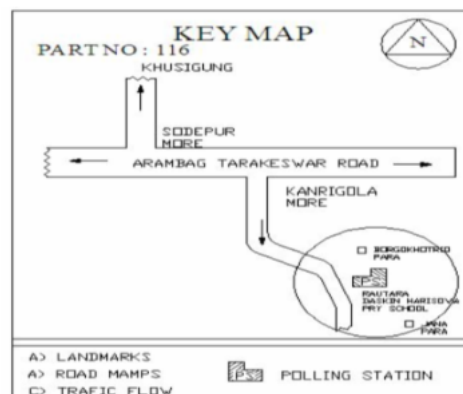

নির্বাচক নিবন্ধন আধিকারিকের স্বাক্ষর

Nazri Naksha

Google Map View

Polling Station Building Front View

Polling Station Front View

Cad View

Key MAP View

বিধানসভা নির্বাচনক্ষেত্রের নং, নাম : 199-পুরশুড়া
ভাগ নং, নাম : 1-রাউতাড়ার-এর বর্গক্ষত্রিয়,জানা পাড়া .