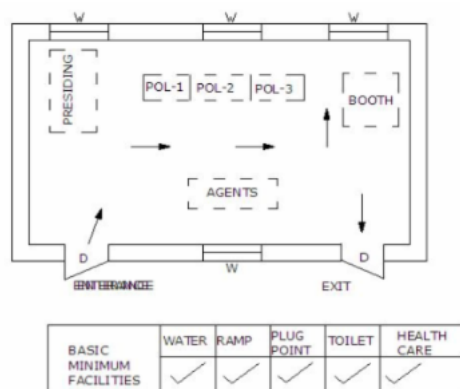

নির্বাচক নিবন্ধন আধিকারিকের স্বাক্ষর

Nazri Naksha

Google Map View

Polling Station Building Front View

Polling Station Front View

Cad View

Key MAP View

বিধানসভা নির্বাচনক্ষেত্রের নং, নাম : 199-পুরশুড়া
ভাগ নং, নাম : 1-রাউতাড়ার-এর বর্গক্ষত্রিয়,জানা পাড়া .