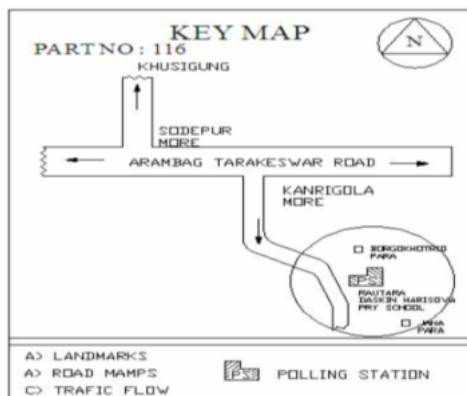

নির্বাচক নিবন্ধন আধিকারিকের স্বাক্ষর

Nazri Naksha

Google Map View

Polling Station Building Front View

Polling Station Front View

Cad View

Key MAP View

বিধানসভা নির্বাচনক্ষেত্রের নং, নাম : 199-পুরশুড়া
ভাগ নং, নাম : 1-রাউতাড়ার-এর বর্গক্ষত্রিয়,জানা পাড়া .