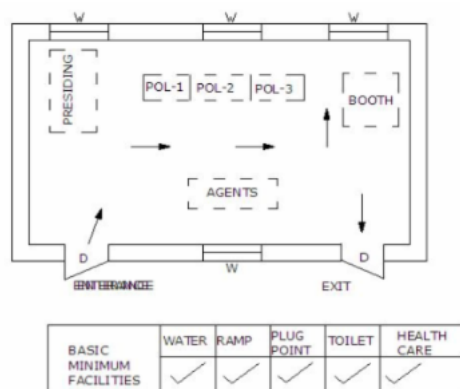

নির্বাচক নিবন্ধন আধিকারিকের স্বাক্ষর

Nazri Naksha

Google Map View

Polling Station Building Front View

Polling Station Front View

Cad View

Key MAP View

1 নাম : মৌমিতা সাউ স্বামীর নাম: সনৎ সাউ বাড়ির নং : এন000 বয়স : 24 লিঙ্গ : মহিলা	YPW2473379 ফটো উপলব্ধ	2 নাম : সোমনাথ কর পিতার নাম: শক্তি পদ কর বাড়ির নং : এন0194 বয়স : 25 লিঙ্গ : পুরুষ	AYC2091577 ফটো উপলব্ধ	3 নাম : মধুশ্রী খাঁ স্বামীর নাম: অষ্ট কুমার খাঁ বাড়ির নং : এন0235 বয়স : 25 লিঙ্গ : মহিলা	AYC2125300 ফটো উপলব্ধ
4 নাম : তপতী কর স্বামীর নাম: শক্তিপদ কর বাড়ির নং : n0235 বয়স : 49 লিঙ্গ : মহিলা	KYW1300300 ফটো উপলব্ধ	5 নাম : মুক্তিরাম ঘাঁটি মায়ের নাম: উমা ঘাঁটি বাড়ির নং : n0235 বয়স : 48 লিঙ্গ : পুরুষ	KYW1301399 ফটো উপলব্ধ	6 নাম : অষ্ট কুমার খাঁ পিতার নাম: রামপদ খাঁ বাড়ির নং : n0235 বয়স : 43 লিঙ্গ : পুরুষ	KYW1457464 ফটো উপলব্ধ
7 নাম : পম্পা ঘাঁটি স্বামীর নাম: মুক্তি ঘাঁটি বাড়ির নং : এন000 বয়স : 32 লিঙ্গ : মহিলা	AYC1627041 ফটো উপলব্ধ	8 নাম : রুমা সামন্ত পিতার নাম: মধুসূদন সামন্ত বাড়ির নং : এন000 বয়স : 31 লিঙ্গ : মহিলা	WUQ2152577 ফটো উপলব্ধ	9 নাম : রীতা কর্মকার স্বামীর নাম: গণেশ কর্মকার বাড়ির নং : n0196 বয়স : 47 লিঙ্গ : মহিলা	KYW1299288 ফটো উপলব্ধ
10 নাম : অমিয় কর্মকার পিতার নাম: পান্নালাল কর্মকার বাড়ির নং : n0244 বয়স : 60 লিঙ্গ : পুরুষ	KYW1298546 ফটো উপলব্ধ	11 নাম : শিপ্রা কর্মকার স্বামীর নাম: অমিয় কর্মকার বাড়ির নং : n0244 বয়স : 49 লিঙ্গ : মহিলা	KYW1300839 ফটো উপলব্ধ	12 নাম : কৌশিক কর্মকার পিতার নাম: অমিয় কর্মকার বাড়ির নং : এন0244 বয়স : 25 লিঙ্গ : পুরুষ	AYC2091569 ফটো উপলব্ধ
13 নাম : বিজয় কর্মকার পিতার নাম: শম্ভু কর্মকার বাড়ির নং : n0297 বয়স : 30 লিঙ্গ : পুরুষ	AYC2056901 ফটো উপলব্ধ	14 নাম : বীনা কোটাল স্বামীর নাম: মুগেন্দনাথ কোটাল বাড়ির নং : n0188 বয়স : 73 লিঙ্গ : মহিলা	AYC2318046 ফটো উপলব্ধ	15 নাম : মৌমিতা কোটাল পিতার নাম: প্রশান্ত কোটাল বাড়ির নং : এন0164 বয়স : 23 লিঙ্গ : মহিলা	AYC2418622 ফটো উপলব্ধ
16 নাম : তাপসী মাটী স্বামীর নাম: বাসুদেব মাটী বাড়ির নং : n0188 বয়স : 30 লিঙ্গ : মহিলা	AYC1800895 ফটো উপলব্ধ	17 নাম : নন্দরানী কোটাল স্বামীর নাম: জীবন কোটাল বাড়ির নং : n0164 বয়স : 63 লিঙ্গ : মহিলা	KYW1299601 ফটো উপলব্ধ	18 নাম : স্বপ্না কোটাল স্বামীর নাম: প্রশান্ত কোটাল বাড়ির নং : n0164 বয়স : 43 লিঙ্গ : মহিলা	KYW1924117 ফটো উপলব্ধ
19 নাম : সৌমেন কোটাল মায়ের নাম: স্বপ্না কোটাল বাড়ির নং : এন0012 বয়স : 20 লিঙ্গ : পুরুষ	AYC2601599 ফটো উপলব্ধ	20 নাম : মিঠু কোটাল স্বামীর নাম: জগন্নাথ কোটাল বাড়ির নং : n0261 বয়স : 49 লিঙ্গ : মহিলা	KYW2414118 ফটো উপলব্ধ	21 নাম : জগন্নাথ কোটাল পিতার নাম: মুগেন্দনাথ কোটাল বাড়ির নং : n0262 বয়স : 58 লিঙ্গ : পুরুষ	KYW2414126 ফটো উপলব্ধ
22 নাম : লক্ষ্মী কোটাল পিতার নাম: জগন্নাথ কোটাল বাড়ির নং : এন0012 বয়স : 20 লিঙ্গ : পুরুষ	AYC2601615 ফটো উপলব্ধ	23 নাম : নিতাই মাটি পিতার নাম: মোহন মাটি বাড়ির নং : n0188 বয়স : 64 লিঙ্গ : পুরুষ	WB/28/192/396607 ফটো উপলব্ধ	24 নাম : কনক মাটি স্বামীর নাম: নিতাই মাটি বাড়ির নং : n0188 বয়স : 59 লিঙ্গ : মহিলা	WB/28/192/396475 ফটো উপলব্ধ
25 নাম : জয়দেব মাটি পিতার নাম: নিতাই মাটি বাড়ির নং : n0188 বয়স : 36 লিঙ্গ : পুরুষ	KYW2460749 ফটো উপলব্ধ	26 নাম : স্বর্ণা মাটি স্বামীর নাম: জয়দেব মাটি বাড়ির নং : n0188 বয়স : 37 লিঙ্গ : মহিলা	AYC0536565 ফটো উপলব্ধ	27 নাম : বাসুদেব মাটী পিতার নাম: নিতাই মাটী বাড়ির নং : n0188 বয়স : 36 লিঙ্গ : পুরুষ	AYC1387976 ফটো উপলব্ধ
28 নাম : প্রশান্ত কোলে পিতার নাম: কানাই কোলে বাড়ির নং : n0187 বয়স : 54 লিঙ্গ : পুরুষ	WB/28/185/069501 ফটো উপলব্ধ	29 নাম : সোমা কোলে স্বামীর নাম: প্রশান্ত কোলে বাড়ির নং : n0187 বয়স : 45 লিঙ্গ : মহিলা	KYW1924125 ফটো উপলব্ধ	30 নাম : সায়েন কোলে পিতার নাম: প্রশান্ত কোলে বাড়ির নং : n0187 বয়স : 24 লিঙ্গ : পুরুষ	AYC2273472 ফটো উপলব্ধ