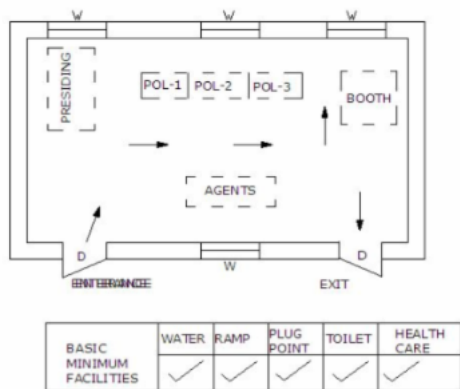

নির্বাচক নিবন্ধন আধিকারিকের স্বাক্ষর

Nazri Naksha

Google Map View

Polling Station Building Front View

Polling Station Front View

Cad View

Key MAP View

বিধানসভা নির্বাচনক্ষেত্রের নং, নাম : 199-পুরশুড়া
ভাগ নং, নাম : 1-বিশালক্ষীতলা,