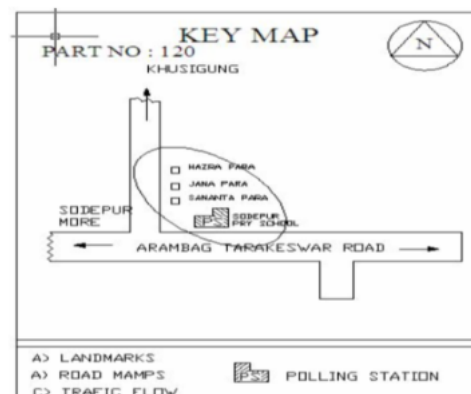

নির্বাচক নিবন্ধন আধিকারিকের স্বাক্ষর

Nazri Naksha

Google Map View

Polling Station Building Front View

Polling Station Front View

Cad View

Key MAP View

বিধানসভা নির্বাচনক্ষেত্রের নং, নাম : 199-পুরশুড়া  
ভাগ নং, নাম : 1-সোদপুর-এর বকুলতলা,মাম্মা,শিবতলা,গুছাইত,নায়কে পাড়া .