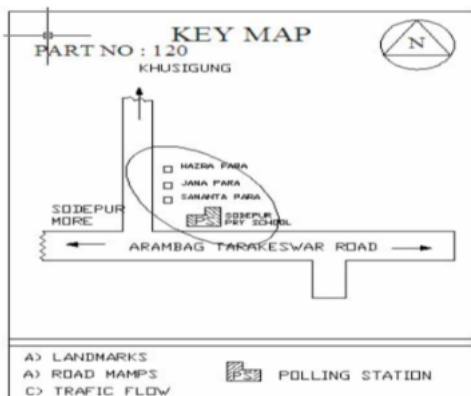

নির্বাচক নিবন্ধন আধিকারিকের স্বাক্ষর

Nazri Naksha

Google Map View

Polling Station Building Front View

Polling Station Front View

Cad View

Key MAP View

বিধানসভা নির্বাচনক্ষেত্রের নং, নাম : 199-পুরশুড়া  
ভাগ নং, নাম : 1-সোদপুর-এর বকুলতলা,মাম্মা,শিবতলা,গুছাইত,নায়কে পাড়া .