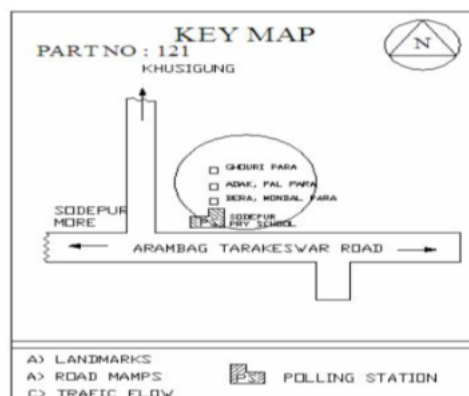

নির্বাচক নিবন্ধন আধিকারিকের স্বাক্ষর

Nazri Naksha

Google Map View

Polling Station Building Front View

Polling Station Front View

Cad View

Key MAP View

বিধানসভা নির্বাচনক্ষেত্রের নং, নাম : 199-পুরশুড়া
ভাগ নং, নাম : 1-সোদপুরের ঘোড়ুই,আদক,পাল,বেরা,মণ্ডল,বাউর,মাইতিপাড়া