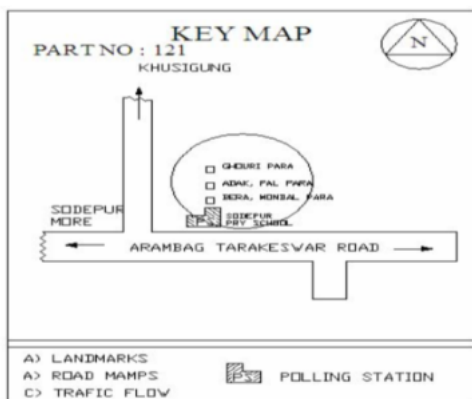

নির্বাচক নিবন্ধন আধিকারিকের স্বাক্ষর

Nazri Naksha

Google Map View

Polling Station Building Front View

Polling Station Front View

Cad View

Key MAP View

বিধানসভা নির্বাচনক্ষেত্রের নং, নাম : 199-পুরশুড়া
ভাগ নং, নাম : 1-সোদপুরের ঘোড়ুই,আদক,পাল,বেরা,মণ্ডল,বাউর,মাইতিপাড়া