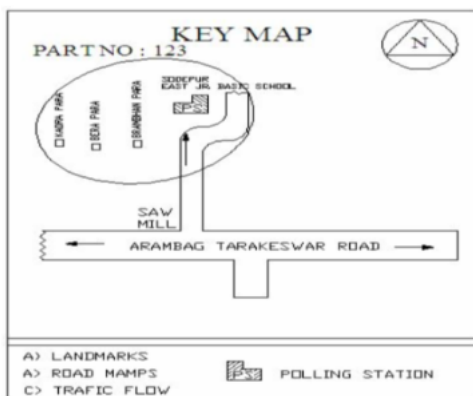

নির্বাচক নিবন্ধন আধিকারিকের স্বাক্ষর

Nazri Naksha

Google Map View

Polling Station Building Front View

Polling Station Front View

Cad View

Key MAP View

বিধানসভা নির্বাচনক্ষেত্রের নং, নাম : 199-পুরশুড়া  
ভাগ নং, নাম : 1-সোদপুরের-এর ব্রাহ্মণ,কেওড়া ও বেরা পাড়া