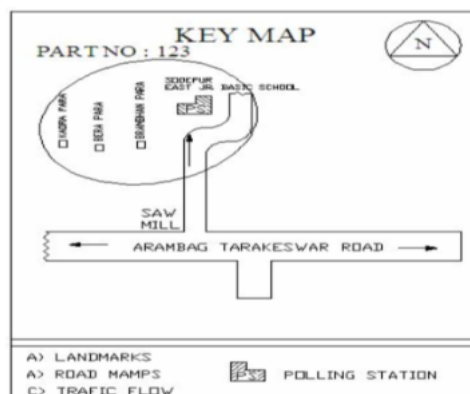

নির্বাচক নিবন্ধন আধিকারিকের স্বাক্ষর

Nazri Naksha

Google Map View

Polling Station Building Front View

Polling Station Front View

Cad View

Key MAP View

বিধানসভা নির্বাচনক্ষেত্রের নং, নাম : 199-পুরশুড়া  
ভাগ নং, নাম : 1-সোদপুরের-এর ব্রাহ্মণ,কেওড়া ও বেরা পাড়া