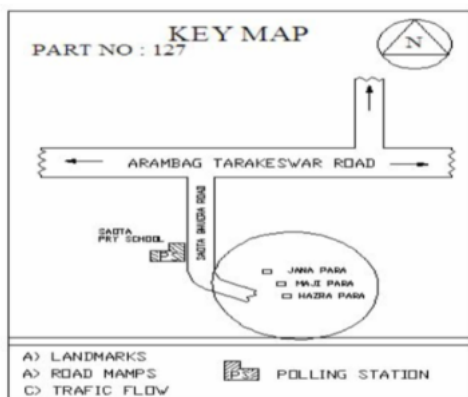

Nazri Naksha