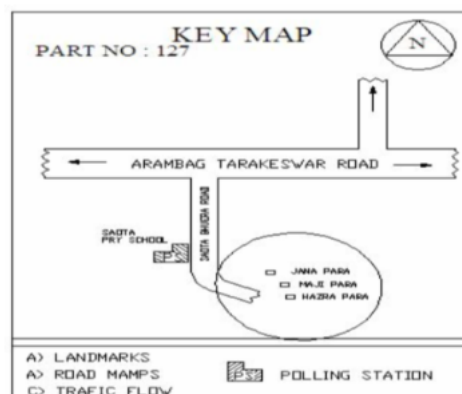

নির্বাচক নিবন্ধন আধিকারিকের স্বাক্ষর

Nazri Naksha

Google Map View

Polling Station Building Front View

Polling Station Front View

Cad View

Key MAP View

বিধানসভা নির্বাচনক্ষেত্রের নং, নাম : 199-পুরশুড়া
ভাগ নং, নাম : 1-সাঁওতা-এর মাঝি,জানা ও হাজরা পাড়া