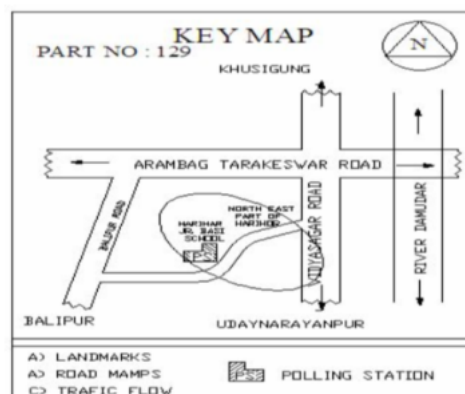

নির্বাচক নিবন্ধন আধিকারিকের স্বাক্ষর

Nazri Naksha

Google Map View

Polling Station Building Front View

Polling Station Front View

Cad View

Key MAP View

বিধানসভা নির্বাচনক্ষেত্রের নং, নাম : 199-পুরশুড়া  
ভাগ নং, নাম : 1-হরিহর-এর উত্তর ও পূর্ব পাড়া