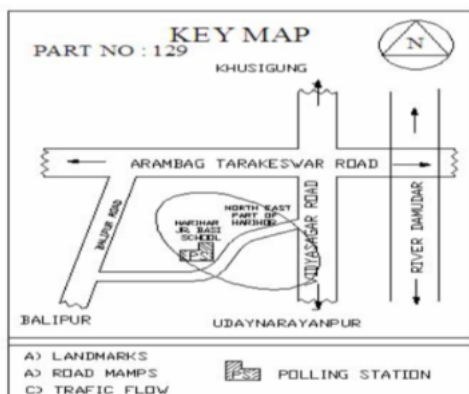

Nazri Naksha