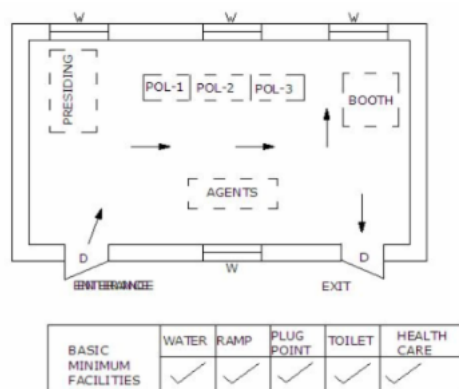

নির্বাচক নিবন্ধন আধিকারিকের স্বাক্ষর

Nazri Naksha

Google Map View

Polling Station Building Front View

Polling Station Front View

Cad View

Key MAP View

বিধানসভা নির্বাচনক্ষেত্রের নং, নাম : 199-পুরশুড়া
ভাগ নং, নাম : 1-হরিহর-এর পশ্চিম ও পশ্চিম ধীবর পাড়া