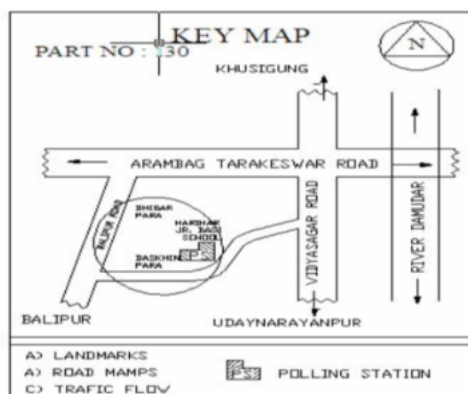

Nazri Naksha