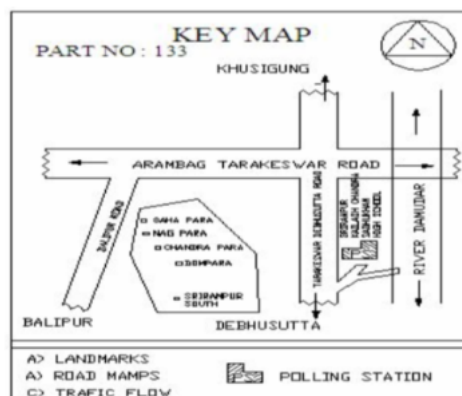

নির্বাচক নিবন্ধন আধিকারিকের স্বাক্ষর

Nazri Naksha

Google Map View

Polling Station Building Front View

Polling Station Front View

Cad View

Key MAP View

বিধানসভা নির্বাচনক্ষেত্রের নং, নাম : 199-পুরশুড়া
ভাগ নং, নাম : 1-শ্রীরামপুর-এর সাহা,চন্দ্র,নাগ ও ডোমপাড়া