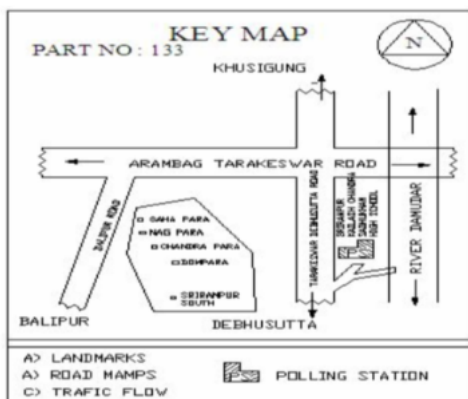

Nazri Naksha