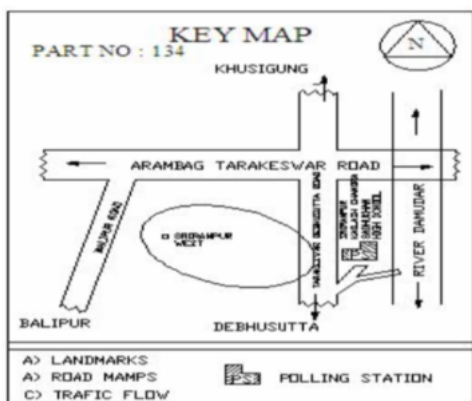

Nazri Naksha