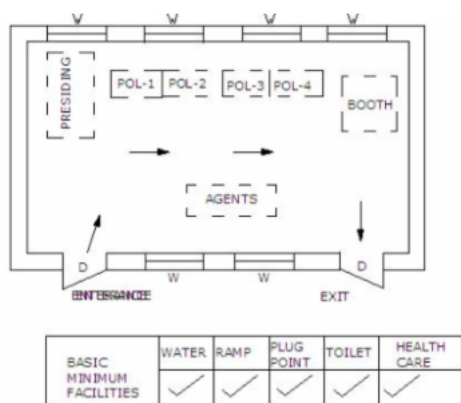

নির্বাচক নিবন্ধন আধিকারিকের স্বাক্ষর

Nazri Naksha

Google Map View

Polling Station Building Front View

Polling Station Front View

Cad View

Key MAP View

1 নাম : ময়না ঝঁক স্বামীর নাম: রঞ্জিত ঝঁক বাড়ির নং : n0012 বয়স : 50 লিঙ্গ : মহিলা	WB/28/192/435331	ফটো উপলব্ধ	2 নাম : রঞ্জিত ঝঁক পিতার নাম: ভুতনাথ ঝঁক বাড়ির নং : n0012 বয়স : 56 লিঙ্গ : পুরুষ	WB/28/192/435856	ফটো উপলব্ধ	3 নাম : সন্ধ্যা গায়েন পিতার নাম: বিজয় গায়েন বাড়ির নং : n0012 বয়স : 61 লিঙ্গ : মহিলা	WB/28/192/435662	ফটো উপলব্ধ
4 নাম : পূর্ণিমা গায়েন স্বামীর নাম: স্বপন গায়েন বাড়ির নং : n0082 বয়স : 40 লিঙ্গ : মহিলা	AYC1393776	ফটো উপলব্ধ	5 নাম : কল্পনা গায়েন স্বামীর নাম: রঞ্জিত গায়েন বাড়ির নং : n0082 বয়স : 53 লিঙ্গ : মহিলা	WB/28/192/435806	ফটো উপলব্ধ	6 নাম : চঞ্চলা গায়েন স্বামীর নাম: বিজয় গায়েন বাড়ির নং : n0082 বয়স : 79 লিঙ্গ : মহিলা	WB/28/192/435673	ফটো উপলব্ধ
7 নাম : পদ্মা গায়েন পিতার নাম: বিজয় গায়েন বাড়ির নং : n0082 বয়স : 40 লিঙ্গ : মহিলা	AYC1491992	ফটো উপলব্ধ	8 নাম : শব্দু গায়েন পিতার নাম: রঞ্জিত গায়েন বাড়ির নং : n0082 বয়স : 27 লিঙ্গ : পুরুষ	AYC1970375	ফটো উপলব্ধ	9 নাম : রাজেশ ঝঁক পিতার নাম: রঞ্জিত ঝঁক বাড়ির নং : n0012 বয়স : 28 লিঙ্গ : পুরুষ	AYC1970391	ফটো উপলব্ধ
10 নাম : রঞ্জিত গায়েন পিতার নাম: বিজয় গায়েন বাড়ির নং : n0119 বয়স : 58 লিঙ্গ : পুরুষ	AYC1970516	ফটো উপলব্ধ	11 নাম : শ্যামলী ষোড়ই স্বামীর নাম: সহদেব ষোড়ই বাড়ির নং : n0112 বয়স : 62 লিঙ্গ : মহিলা	KYW1366756	ফটো উপলব্ধ	12 নাম : সহদেব ষোড়ই পিতার নাম: খাঁদুরাম ষোড়ই বাড়ির নং : n0112 বয়স : 64 লিঙ্গ : পুরুষ	AYC1393792	ফটো উপলব্ধ
13 নাম : অনীত দেবনাথ পিতার নাম: পরিতোষ দেবনাথ বাড়ির নং : n0024 বয়স : 49 লিঙ্গ : পুরুষ	WB/28/192/435165	ফটো উপলব্ধ	14 নাম : অসিম দেবনাথ পিতার নাম: পরিতোষ দেবনাথ বাড়ির নং : n0024 বয়স : 56 লিঙ্গ : পুরুষ	KYW1364629	ফটো উপলব্ধ	15 নাম : অতনু দেবনাথ পিতার নাম: অলোক দেবনাথ বাড়ির নং : n0024 বয়স : 30 লিঙ্গ : পুরুষ	AYC1719996	ফটো উপলব্ধ
16 নাম : শুরা দেবনাথ স্বামীর নাম: অলোক দেবনাথ বাড়ির নং : n0024 বয়স : 49 লিঙ্গ : মহিলা	WB/28/192/435696	ফটো উপলব্ধ	17 নাম : আলোক দেবনাথ পিতার নাম: পরিতোষ দেবনাথ বাড়ির নং : n0024 বয়স : 61 লিঙ্গ : পুরুষ	KYW2224780	ফটো উপলব্ধ	18 নাম : গায়ত্রী দেবনাথ স্বামীর নাম: পঙ্কজ দেবনাথ বাড়ির নং : n0023 বয়স : 61 লিঙ্গ : মহিলা	WB/28/192/435704	ফটো উপলব্ধ
19 নাম : সন্ধ্যা দেবনাথ স্বামীর নাম: অসীম দেবনাথ বাড়ির নং : n0024 বয়স : 45 লিঙ্গ : মহিলা	KYW1364793	ফটো উপলব্ধ	20 নাম : দিলীপ দেবনাথ পিতার নাম: যুগল দেবনাথ বাড়ির নং : n0025 বয়স : 66 লিঙ্গ : পুরুষ	WB/28/192/435010	ফটো উপলব্ধ	21 নাম : সুদীপ্তা দেবনাথ স্বামীর নাম: দিলীপ দেবনাথ বাড়ির নং : n0025 বয়স : 61 লিঙ্গ : মহিলা	WB/28/192/435709	ফটো উপলব্ধ
22 নাম : সুপ্রিয় দেবনাথ পিতার নাম: দিলীপ দেবনাথ বাড়ির নং : n0025 বয়স : 42 লিঙ্গ : পুরুষ	KYW2334613	ফটো উপলব্ধ	23 নাম : অমিয় দেবনাথ মায়ের নাম: শুরা দেবনাথ বাড়ির নং : N0209 বয়স : 24 লিঙ্গ : পুরুষ	AYC2287175	ফটো উপলব্ধ	24 নাম : সুনীল দোলুই পিতার নাম: বোচারাম দোলুই বাড়ির নং : n0093 বয়স : 42 লিঙ্গ : পুরুষ	KYW1938604	ফটো উপলব্ধ
25 নাম : মনসারাম দোলুই পিতার নাম: বোচারাম দোলুই বাড়ির নং : n0093 বয়স : 50 লিঙ্গ : পুরুষ	KYW1364637	ফটো উপলব্ধ	26 নাম : কল্পনা দোলুই স্বামীর নাম: মনসারাম দোলুই বাড়ির নং : n0093 বয়স : 44 লিঙ্গ : মহিলা	KYW2224798	ফটো উপলব্ধ	27 নাম : প্রদীপ দোলুই পিতার নাম: জীতেন্দ্র দোলুই বাড়ির নং : n0094 বয়স : 49 লিঙ্গ : পুরুষ	WB/28/192/435189	ফটো উপলব্ধ
28 নাম : অর্চনা দোলুই স্বামীর নাম: প্রদীপ দোলুই বাড়ির নং : n0094 বয়স : 37 লিঙ্গ : মহিলা	KYW2464386	ফটো উপলব্ধ	29 নাম : টিংকু দোলুই স্বামীর নাম: সুনীল দোলুই বাড়ির নং : 0279 বয়স : 37 লিঙ্গ : মহিলা	AYC1308378	ফটো উপলব্ধ	30 নাম : শুভঙ্কর দোলুই পিতার নাম: রাজকুমার দোলুই বাড়ির নং : n0094 বয়স : 29 লিঙ্গ : পুরুষ	AYC1970508	ফটো উপলব্ধ