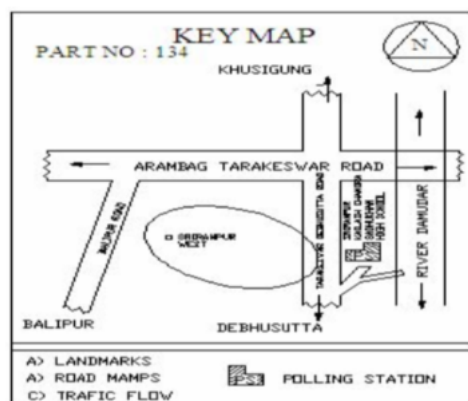

Key MAP View