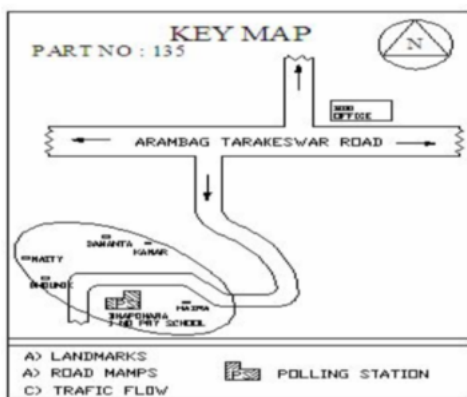

Nazri Naksha