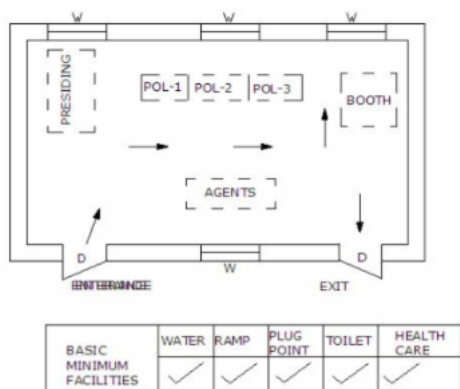

নির্বাচক নিবন্ধন আধিকারিকের স্বাক্ষর

Nazri Naksha

Google Map View

Polling Station Building Front View

Polling Station Front View

Cad View

Key MAP View

বিধানসভা নির্বাচনক্ষেত্রের নং, নাম : 199-পুরশুড়া
ভাগ নং, নাম : 1-শ্রীরামপুর-এর খাড়া,মাইতি,সামস্ত,পাত্র,কাঁড়ার,ভৌমিক ও হাজরা পাড়া .