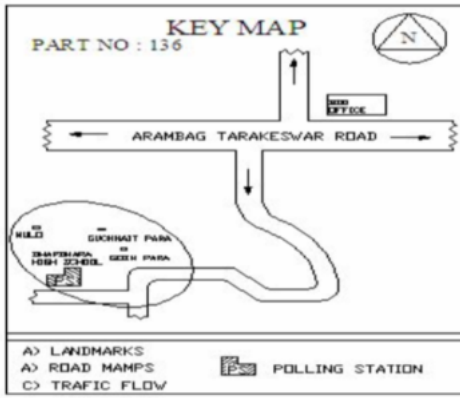

Nazri Naksha