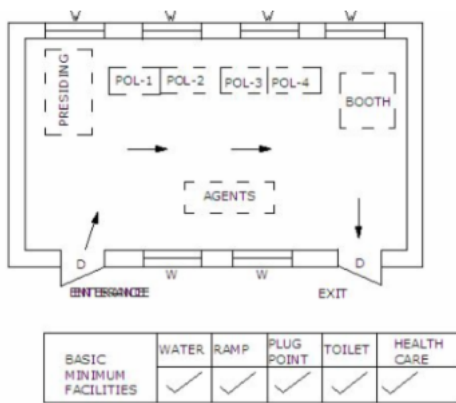

নির্বাচক নিবন্ধন আধিকারিকের স্বাক্ষর

Nazri Naksha

Google Map View

Polling Station Building Front View

Polling Station Front View

Cad View

Key MAP View

1 নাম : মনোজ গুছাইত পিতার নাম: বিমল গুছাইত বাড়ির নং : n0088 বয়স : 29 লিঙ্গ : পুরুষ ফটো উপলব্ধ	AYC1805522	2 নাম : সবিতা গুছাইত স্বামীর নাম: বিমল গুছাইত বাড়ির নং : n0088 বয়স : 53 লিঙ্গ : মহিলা ফটো উপলব্ধ	WB/28/192/441633	3 নাম : বিমল গুছাইত পিতার নাম: সুদর্শন গুছাইত বাড়ির নং : n0088 বয়স : 59 লিঙ্গ : পুরুষ ফটো উপলব্ধ	WB/28/192/441474
4 নাম : পারুলবালা গুছাইত স্বামীর নাম: সুদর্শন গুছাইত বাড়ির নং : n0088 বয়স : 77 লিঙ্গ : মহিলা ফটো উপলব্ধ	WB/28/192/441256	5 নাম : স্বপ্না গুছাইত পিতার নাম: রনজিত গুছাইত বাড়ির নং : n0087 বয়স : 33 লিঙ্গ : পুরুষ ফটো উপলব্ধ	AYC1558055	6 নাম : সুরজিত গুছাইত পিতার নাম: রনজিত গুছাইত বাড়ির নং : n0087 বয়স : 35 লিঙ্গ : পুরুষ ফটো উপলব্ধ	AYC1492354
7 নাম : সুসমা গুছাইত স্বামীর নাম: রনজিত গুছাইত বাড়ির নং : n0087 বয়স : 56 লিঙ্গ : মহিলা ফটো উপলব্ধ	WB/28/192/441628	8 নাম : রনজিত গুছাইত পিতার নাম: গোপীনাথ গুছাইত বাড়ির নং : n0087 বয়স : 61 লিঙ্গ : পুরুষ ফটো উপলব্ধ	WB/28/192/441602	9 নাম : অপর্ণা গুছাইত স্বামীর নাম: সন্দীপ গুছাইত বাড়ির নং : n0086 বয়স : 40 লিঙ্গ : মহিলা ফটো উপলব্ধ	KYW2335024
10 নাম : সন্দীপ গুছাইত পিতার নাম: মনসারাম গুছাইত বাড়ির নং : n0086 বয়স : 52 লিঙ্গ : পুরুষ ফটো উপলব্ধ	WB/28/192/441604	11 নাম : বীণাপানী গুছাইত স্বামীর নাম: মনসারাম গুছাইত বাড়ির নং : n0086 বয়স : 71 লিঙ্গ : মহিলা ফটো উপলব্ধ	WB/28/192/441641	12 নাম : অর্নব গুছাইত পিতার নাম: সন্দীপ গুছাইত বাড়ির নং : এন0086 বয়স : 20 লিঙ্গ : পুরুষ ফটো উপলব্ধ	AYC2623395
13 নাম : বর্না গুছাইত স্বামীর নাম: উত্তম গুছাইত বাড়ির নং : n0085 বয়স : 42 লিঙ্গ : মহিলা ফটো উপলব্ধ	KYW2335016	14 নাম : উত্তম গুছাইত পিতার নাম: গোপীনাথ গুছাইত বাড়ির নং : n0085 বয়স : 52 লিঙ্গ : পুরুষ ফটো উপলব্ধ	WB/28/192/441603	15 নাম : শ্রীমন্ত কুমার গুছাইত পিতার নাম: রাসমোহন গুছাইত বাড়ির নং : n0085 বয়স : 39 লিঙ্গ : পুরুষ ফটো উপলব্ধ	AYC1463884
16 নাম : লক্ষী গুছাইত স্বামীর নাম: সুরত গুছাইত বাড়ির নং : n0085 বয়স : 30 লিঙ্গ : মহিলা ফটো উপলব্ধ	AYC1805605	17 নাম : সুরত গুছাইত পিতার নাম: রাসমোহন গুছাইত বাড়ির নং : n0085 বয়স : 43 লিঙ্গ : পুরুষ ফটো উপলব্ধ	KYW2226934	18 নাম : সবিতারানী গুছাইত স্বামীর নাম: রাসমোহন গুছাইত বাড়ির নং : n0085 বয়স : 59 লিঙ্গ : মহিলা ফটো উপলব্ধ	KYW1296631
19 নাম : রাসমোহন গুছাইত পিতার নাম: গোপীনাথ গুছাইত বাড়ির নং : n0085 বয়স : 67 লিঙ্গ : পুরুষ ফটো উপলব্ধ	KYW1296623	20 নাম : কমলা গুছাইত স্বামীর নাম: গোপীনাথ গুছাইত বাড়ির নং : n0085 বয়স : 91 লিঙ্গ : মহিলা ফটো উপলব্ধ	WB/28/192/441627	21 নাম : বাপ্পাদিত্য গুছাইত পিতার নাম: জগদীশ গুছাইত বাড়ির নং : n0084 বয়স : 35 লিঙ্গ : পুরুষ ফটো উপলব্ধ	AYC1463876
22 নাম : জগদীশ গুছাইত পিতার নাম: গোপীনাথ গুছাইত বাড়ির নং : n0084 বয়স : 64 লিঙ্গ : পুরুষ ফটো উপলব্ধ	WB/28/192/441371	23 নাম : অপর্ণা গুছাইত স্বামীর নাম: অজিত গুছাইত বাড়ির নং : n0083 বয়স : 51 লিঙ্গ : মহিলা ফটো উপলব্ধ	WB/28/192/441629	24 নাম : অজিত গুছাইত পিতার নাম: গোপীনাথ গুছাইত বাড়ির নং : n0083 বয়স : 56 লিঙ্গ : পুরুষ ফটো উপলব্ধ	WB/28/192/441610
25 নাম : দিবাকর গুছাইত পিতার নাম: বিশ্বনাথ গুছাইত বাড়ির নং : n0091 বয়স : 31 লিঙ্গ : পুরুষ ফটো উপলব্ধ	AYC1805563	26 নাম : রমা গুছাইত স্বামীর নাম: বিশ্বনাথ গুছাইত বাড়ির নং : n0091 বয়স : 50 লিঙ্গ : মহিলা ফটো উপলব্ধ	WB/28/192/441846	27 নাম : বিশ্বনাথ গুছাইত পিতার নাম: ঘটেশ্বর গুছাইত বাড়ির নং : n0091 বয়স : 52 লিঙ্গ : পুরুষ ফটো উপলব্ধ	WB/28/192/441845
28 নাম : কল্যাণী গুছাইত স্বামীর নাম: রবীন্দ্রনাথ গুছাইত বাড়ির নং : n0090 বয়স : 46 লিঙ্গ : মহিলা ফটো উপলব্ধ	KYW1294958	29 নাম : রবীন্দ্রনাথ গুছাইত পিতার নাম: ঘটেশ্বর গুছাইত বাড়ির নং : n0090 বয়স : 54 লিঙ্গ : পুরুষ ফটো উপলব্ধ	WB/28/192/441468	30 নাম : ভারতী গুছাইত স্বামীর নাম: বাঞ্ছারাম গুছাইত বাড়ির নং : n0089 বয়স : 61 লিঙ্গ : মহিলা ফটো উপলব্ধ	WB/28/192/441690