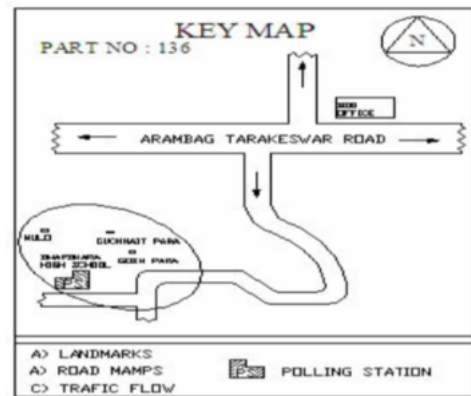

নির্বাচক নিবন্ধন আধিকারিকের স্বাক্ষর

Nazri Naksha

Google Map View

Polling Station Building Front View

Polling Station Front View

Cad View

Key MAP View

1 নাম : মনোজ গুছাইত পিতার নাম: বিমল গুছাইত বাড়ির নং : n0088 বয়স : 29 লিঙ্গ : পুরুষ ফটো উপলব্ধ	AYC1805522	2 নাম : সবিতা গুছাইত স্বামীর নাম: বিমল গুছাইত বাড়ির নং : n0088 বয়স : 53 লিঙ্গ : মহিলা ফটো উপলব্ধ	WB/28/192/441633	3 নাম : বিমল গুছাইত পিতার নাম: সুদর্শন গুছাইত বাড়ির নং : n0088 বয়স : 59 লিঙ্গ : পুরুষ ফটো উপলব্ধ	WB/28/192/441474
4 নাম : পারুলবালা গুছাইত স্বামীর নাম: সুদর্শন গুছাইত বাড়ির নং : n0088 বয়স : 77 লিঙ্গ : মহিলা ফটো উপলব্ধ	WB/28/192/441256	5 নাম : স্বপ্না গুছাইত পিতার নাম: রনজিত গুছাইত বাড়ির নং : n0087 বয়স : 33 লিঙ্গ : পুরুষ ফটো উপলব্ধ	AYC1558055	6 নাম : সুরজিত গুছাইত পিতার নাম: রনজিত গুছাইত বাড়ির নং : n0087 বয়স : 35 লিঙ্গ : পুরুষ ফটো উপলব্ধ	AYC1492354
7 নাম : সুসমা গুছাইত স্বামীর নাম: রনজিত গুছাইত বাড়ির নং : n0087 বয়স : 56 লিঙ্গ : মহিলা ফটো উপলব্ধ	WB/28/192/441628	8 নাম : রনজিত গুছাইত পিতার নাম: গোপীনাথ গুছাইত বাড়ির নং : n0087 বয়স : 61 লিঙ্গ : পুরুষ ফটো উপলব্ধ	WB/28/192/441602	9 নাম : অপর্ণা গুছাইত স্বামীর নাম: সন্দীপ গুছাইত বাড়ির নং : n0086 বয়স : 40 লিঙ্গ : মহিলা ফটো উপলব্ধ	KYW2335024
10 নাম : সন্দীপ গুছাইত পিতার নাম: মনসারাম গুছাইত বাড়ির নং : n0086 বয়স : 52 লিঙ্গ : পুরুষ ফটো উপলব্ধ	WB/28/192/441604	11 নাম : বীণাপানী গুছাইত স্বামীর নাম: মনসারাম গুছাইত বাড়ির নং : n0086 বয়স : 71 লিঙ্গ : মহিলা ফটো উপলব্ধ	WB/28/192/441641	12 নাম : অর্নব গুছাইত পিতার নাম: সন্দীপ গুছাইত বাড়ির নং : এন0086 বয়স : 20 লিঙ্গ : পুরুষ ফটো উপলব্ধ	AYC2623395
13 নাম : বর্না গুছাইত স্বামীর নাম: উত্তম গুছাইত বাড়ির নং : n0085 বয়স : 42 লিঙ্গ : মহিলা ফটো উপলব্ধ	KYW2335016	14 নাম : উত্তম গুছাইত পিতার নাম: গোপীনাথ গুছাইত বাড়ির নং : n0085 বয়স : 52 লিঙ্গ : পুরুষ ফটো উপলব্ধ	WB/28/192/441603	15 নাম : শ্রীমন্ত কুমার গুছাইত পিতার নাম: রাসমোহন গুছাইত বাড়ির নং : n0085 বয়স : 39 লিঙ্গ : পুরুষ ফটো উপলব্ধ	AYC1463884
16 নাম : লক্ষী গুছাইত স্বামীর নাম: সুরত গুছাইত বাড়ির নং : n0085 বয়স : 30 লিঙ্গ : মহিলা ফটো উপলব্ধ	AYC1805605	17 নাম : সুরত গুছাইত পিতার নাম: রাসমোহন গুছাইত বাড়ির নং : n0085 বয়স : 43 লিঙ্গ : পুরুষ ফটো উপলব্ধ	KYW2226934	18 নাম : সবিতারানী গুছাইত স্বামীর নাম: রাসমোহন গুছাইত বাড়ির নং : n0085 বয়স : 59 লিঙ্গ : মহিলা ফটো উপলব্ধ	KYW1296631
19 নাম : রাসমোহন গুছাইত পিতার নাম: গোপীনাথ গুছাইত বাড়ির নং : n0085 বয়স : 67 লিঙ্গ : পুরুষ ফটো উপলব্ধ	KYW1296623	20 নাম : কমলা গুছাইত স্বামীর নাম: গোপীনাথ গুছাইত বাড়ির নং : n0085 বয়স : 91 লিঙ্গ : মহিলা ফটো উপলব্ধ	WB/28/192/441627	21 নাম : বাপ্পাদিত্য গুছাইত পিতার নাম: জগদীশ গুছাইত বাড়ির নং : n0084 বয়স : 35 লিঙ্গ : পুরুষ ফটো উপলব্ধ	AYC1463876
22 নাম : জগদীশ গুছাইত পিতার নাম: গোপীনাথ গুছাইত বাড়ির নং : n0084 বয়স : 64 লিঙ্গ : পুরুষ ফটো উপলব্ধ	WB/28/192/441371	23 নাম : অপর্ণা গুছাইত স্বামীর নাম: অজিত গুছাইত বাড়ির নং : n0083 বয়স : 51 লিঙ্গ : মহিলা ফটো উপলব্ধ	WB/28/192/441629	24 নাম : অজিত গুছাইত পিতার নাম: গোপীনাথ গুছাইত বাড়ির নং : n0083 বয়স : 56 লিঙ্গ : পুরুষ ফটো উপলব্ধ	WB/28/192/441610
25 নাম : দিবাকর গুছাইত পিতার নাম: বিশ্বনাথ গুছাইত বাড়ির নং : n0091 বয়স : 31 লিঙ্গ : পুরুষ ফটো উপলব্ধ	AYC1805563	26 নাম : রমা গুছাইত স্বামীর নাম: বিশ্বনাথ গুছাইত বাড়ির নং : n0091 বয়স : 50 লিঙ্গ : মহিলা ফটো উপলব্ধ	WB/28/192/441846	27 নাম : বিশ্বনাথ গুছাইত পিতার নাম: ঘটেশ্বর গুছাইত বাড়ির নং : n0091 বয়স : 52 লিঙ্গ : পুরুষ ফটো উপলব্ধ	WB/28/192/441845
28 নাম : কল্যাণী গুছাইত স্বামীর নাম: রবীন্দ্রনাথ গুছাইত বাড়ির নং : n0090 বয়স : 46 লিঙ্গ : মহিলা ফটো উপলব্ধ	KYW1294958	29 নাম : রবীন্দ্রনাথ গুছাইত পিতার নাম: ঘটেশ্বর গুছাইত বাড়ির নং : n0090 বয়স : 54 লিঙ্গ : পুরুষ ফটো উপলব্ধ	WB/28/192/441468	30 নাম : ভারতী গুছাইত স্বামীর নাম: বাঞ্ছারাম গুছাইত বাড়ির নং : n0089 বয়স : 61 লিঙ্গ : মহিলা ফটো উপলব্ধ	WB/28/192/441690