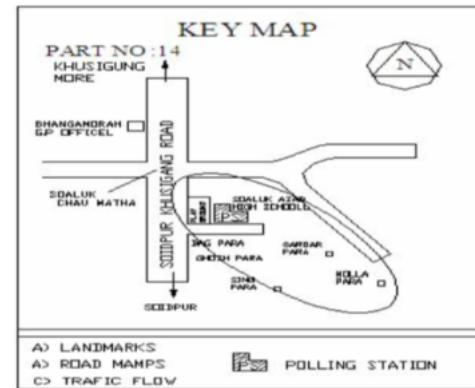

নির্বাচক নিবন্ধন আধিকারিকের স্বাক্ষর

Nazri Naksha

Google Map View

Polling Station Building Front View

Polling Station Front View

Cad View

Key MAP View

বিধানসভা নির্বাচনক্ষেত্রের নং, নাম : 199-পুরশুড়া
ভাগ নং, নাম : 1-(মোল্লা,সর্দার,বাগ,ঘোষ ও সিং)পাড়া