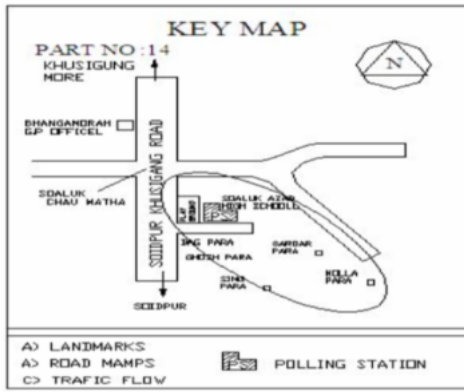

Nazri Naksha