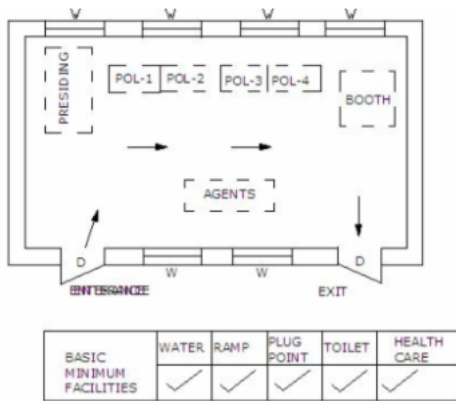

নির্বাচক নিবন্ধন আধিকারিকের স্বাক্ষর

Nazri Naksha

Google Map View

Polling Station Building Front View

Polling Station Front View

Cad View

Key MAP View

বিধানসভা নির্বাচনক্ষেত্রের নং, নাম : 199-পুরশুড়া
ভাগ নং, নাম : 1-(মোল্লা,সর্দার,বাগ,ঘোষ ও সিং)পাড়া