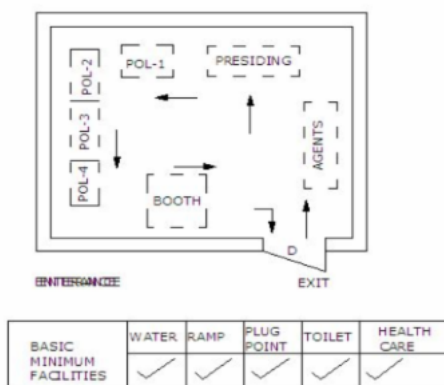

নির্বাচক নিবন্ধন আধিকারিকের স্বাক্ষর

Nazri Naksha

Google Map View

Polling Station Building Front View

Polling Station Front View

Cad View

Key MAP View

বিধানসভা নির্বাচনক্ষেত্রের নং, নাম : 199-পুরশুড়া
ভাগ নং, নাম : 1-বলরামপুর-এর মুসলমান ও খেটো পাড়া