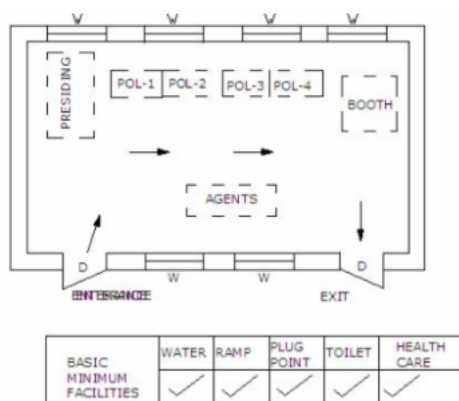

নির্বাচক নিবন্ধন আধিকারিকের স্বাক্ষর

Nazri Naksha

Google Map View

Polling Station Building Front View

Polling Station Front View

Cad View

Key MAP View

বিধানসভা নির্বাচনক্ষেত্রের নং, নাম : 199-পুরশুড়া  
ভাগ নং, নাম : 1-হাটী-এর মণ্ডল,মাম্মা,জানা,মাইতি,সামন্ত ও দোলুইপাড়া।