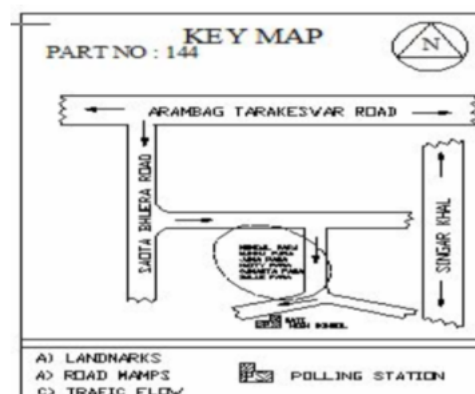

নির্বাচক নিবন্ধন আধিকারিকের স্বাক্ষর

Nazri Naksha

Google Map View

Polling Station Building Front View

Polling Station Front View

Cad View

Key MAP View

বিধানসভা নির্বাচনক্ষেত্রের নং, নাম : 199-পুরশুড়া  
ভাগ নং, নাম : 1-হাটী-এর মণ্ডল,মাম্মা,জানা,মাইতি,সামন্ত ও দোলুইপাড়া।