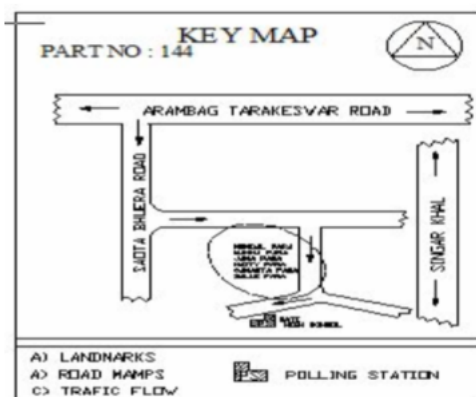

নির্বাচক নিবন্ধন আধিকারিকের স্বাক্ষর

Nazri Naksha

Google Map View

Polling Station Building Front View

Polling Station Front View

Cad View

Key MAP View

বিধানসভা নির্বাচনক্ষেত্রের নং, নাম : 199-পুরশুড়া  
ভাগ নং, নাম : 1-হাটী-এর মণ্ডল,মাম্মা,জানা,মাইতি,সামন্ত ও দোলুইপাড়া।