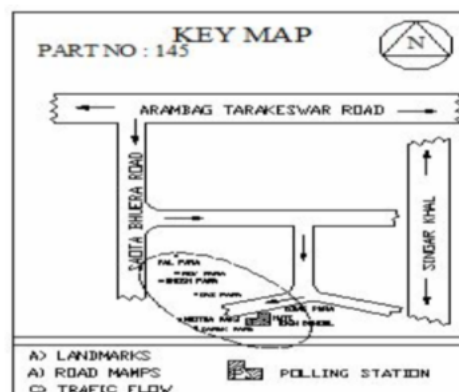

নির্বাচক নিবন্ধন আধিকারিকের স্বাক্ষর

Nazri Naksha

Google Map View

Polling Station Building Front View

Polling Station Front View

Cad View

Key MAP View

বিধানসভা নির্বাচনক্ষেত্রের নং, নাম : 199-পুরশুড়া
ভাগ নং, নাম : 1-হাটী-এর মধ্য,পাল,রায়,ঘোষ,দাস,বাগ,মৈত্র ও কারক পাড়া .