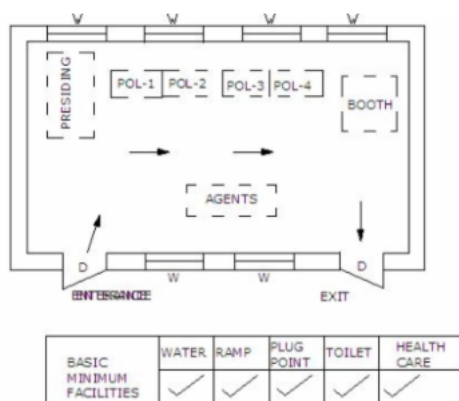

নির্বাচক নিবন্ধন আধিকারিকের স্বাক্ষর

Nazri Naksha

Google Map View

Polling Station Building Front View

Polling Station Front View

Cad View

Key MAP View

বিধানসভা নির্বাচনক্ষেত্রের নং, নাম : 199-পুরশুড়া
ভাগ নং, নাম : 1-হাটী-এর মধ্য,পাল,রায়,ঘোষ,দাস,বাগ,মৈত্র ও কারক পাড়া .