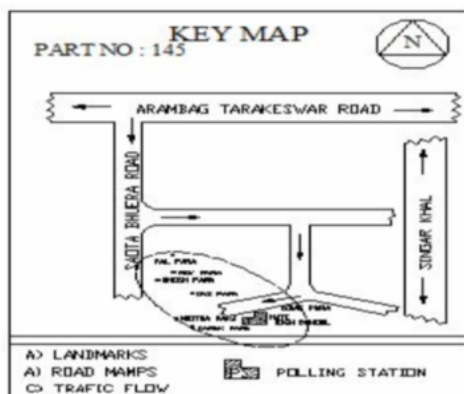

নির্বাচক নিবন্ধন আধিকারিকের স্বাক্ষর

Nazri Naksha

Google Map View

Polling Station Building Front View

Polling Station Front View

Cad View

Key MAP View

বিধানসভা নির্বাচনক্ষেত্রের নং, নাম : 199-পুরশুড়া
ভাগ নং, নাম : 1-হাটী-এর মধ্য,পাল,রায়,ঘোষ,দাস,বাগ,মৈত্র ও কারক পাড়া .