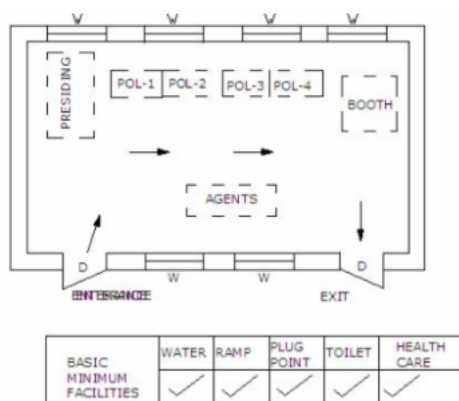

নির্বাচক নিবন্ধন আধিকারিকের স্বাক্ষর

Nazri Naksha

Google Map View

Polling Station Building Front View

Polling Station Front View

Cad View

Key MAP View

বিধানসভা নির্বাচনক্ষেত্রের নং, নাম : 199-পুরশুড়া
ভাগ নং, নাম : 1-ভুঁয়েড়া-এর পূর্বাংশ হাজরা, মুখার্জী, কুমার, দাস, কুলি, সরকার ও রায়পাড়া।