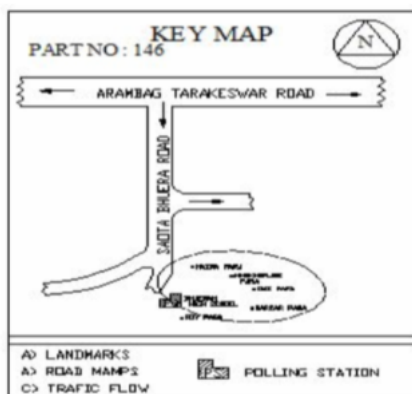

Nazri Naksha