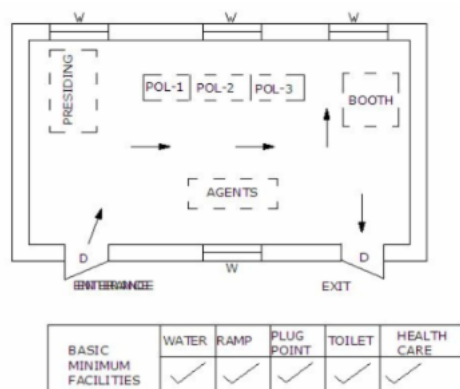

নির্বাচক নিবন্ধন আধিকারিকের স্বাক্ষর

Nazri Naksha

Google Map View

Polling Station Building Front View

Polling Station Front View

Cad View

Key MAP View

1 নাম : নাজেরা বিবি স্বামীর নাম: সেখ আলমগীর বাড়ির নং : n0020 বয়স : 50 লিঙ্গ : মহিলা	KYW1315621 ফটো উপলব্ধ	2 নাম : অষ্টকুমার সাঁতরা পিতার নাম: নিতাই সাঁতরা বাড়ির নং : n0027 বয়স : 52 লিঙ্গ : পুরুষ	KYW0008805 ফটো উপলব্ধ	3 নাম : কাঞ্চন সাঁতরা স্বামীর নাম: নিমল সাঁতরা বাড়ির নং : n0027 বয়স : 55 লিঙ্গ : মহিলা	KYW0913608 ফটো উপলব্ধ
4 নাম : সেখ সাকির আলি পিতার নাম: সেখ রাহেন বাদশা বাড়ির নং : n0173 বয়স : 26 লিঙ্গ : পুরুষ	AYC2025914 ফটো উপলব্ধ	5 নাম : সেখ হাবিব আলি পিতার নাম: সেখ সুলতান আলি বাড়ির নং : n0167 বয়স : 26 লিঙ্গ : পুরুষ	AYC2025864 ফটো উপলব্ধ	6 নাম : সায়েরা খাতুন স্বামীর নাম: সেখ কুতুবউদ্দিন বাড়ির নং : n0003 বয়স : 29 লিঙ্গ : মহিলা	AYC1808914 ফটো উপলব্ধ
7 নাম : আলিয়া বেগম সেখ স্বামীর নাম: সেখ জাকির হোসেন বাড়ির নং : n0066 বয়স : 49 লিঙ্গ : মহিলা	KYW1316363 ফটো উপলব্ধ	8 নাম : মাসুদ মন্ডল পিতার নাম: গোলাম মোস্তাফা মন্ডল বাড়ির নং : n0036 বয়স : 28 লিঙ্গ : পুরুষ	AYC1973106 ফটো উপলব্ধ	9 নাম : রুনা খাতুন পিতার নাম: হয়দার আলি শা বাড়ির নং : n0163 বয়স : 28 লিঙ্গ : মহিলা	AYC1973098 ফটো উপলব্ধ
10 নাম : সম্রাট দেওয়ান পিতার নাম: আলি হোসেন দেওয়ান বাড়ির নং : n0061 বয়স : 32 লিঙ্গ : পুরুষ	AYC1560028 ফটো উপলব্ধ	11 নাম : নাসিম মন্ডল পিতার নাম: নুর ইসলাম মন্ডল বাড়ির নং : n0040 বয়স : 35 লিঙ্গ : পুরুষ	AYC1723469 ফটো উপলব্ধ	12 নাম : নসিমা বিবি মন্ডল স্বামীর নাম: নুরেল হক মন্ডল বাড়ির নং : n0040 বয়স : 59 লিঙ্গ : মহিলা	WB/28/192/471433 ফটো উপলব্ধ
13 নাম : আমিনা বিবি স্বামীর নাম: নুর মহম্মদ মন্ডল বাড়ির নং : n0040 বয়স : 31 লিঙ্গ : মহিলা	AYC1398916 ফটো উপলব্ধ	14 নাম : মমতাজ বেগম দেওয়ান স্বামীর নাম: সেখ সফিকুল বাড়ির নং : n0060 বয়স : 44 লিঙ্গ : মহিলা	KYW1461268 ফটো উপলব্ধ	15 নাম : আকাশ দেওয়ান পিতার নাম: নুর মহম্মদ বাড়ির নং : n0060 বয়স : 48 লিঙ্গ : পুরুষ	KYW1316801 ফটো উপলব্ধ
16 নাম : মহিরন বিবি দেওয়ান স্বামীর নাম: আকাশ বাড়ির নং : n0060 বয়স : 50 লিঙ্গ : মহিলা	KYW1316660 ফটো উপলব্ধ	17 নাম : সাজেদা বিবি সা স্বামীর নাম: সৈকত সা বাড়ির নং : n0050 বয়স : 46 লিঙ্গ : মহিলা	KYW1316272 ফটো উপলব্ধ	18 নাম : সওকত সা পিতার নাম: মেসলেম সা বাড়ির নং : n0050 বয়স : 47 লিঙ্গ : পুরুষ	KYW1316264 ফটো উপলব্ধ
19 নাম : সেখ রেজাউল হোসেন পিতার নাম: আব্দুল রেজাক সেখ বাড়ির নং : n0025 বয়স : 29 লিঙ্গ : পুরুষ	AYC1808880 ফটো উপলব্ধ	20 নাম : সেখ বাবর বাদশা পিতার নাম: সেখ আব্দুল রেজাক বাড়ির নং : n0025 বয়স : 32 লিঙ্গ : পুরুষ	AYC1677160 ফটো উপলব্ধ	21 নাম : সেখ আজহারউদ্দিন পিতার নাম: সেখ সিরাজউদ্দিন বাড়ির নং : n0016 বয়স : 38 লিঙ্গ : পুরুষ	KYW2467769 ফটো উপলব্ধ
22 নাম : শেখ সিরাজউদ্দিন পিতার নাম: সেখ আনোয়ার আলি বাড়ির নং : n0016 বয়স : 75 লিঙ্গ : পুরুষ	AYC2511640 ফটো উপলব্ধ	23 নাম : বাসার আলি সেখ পিতার নাম: লালচাঁদ সেখ বাড়ির নং : n0016 বয়স : 36 লিঙ্গ : পুরুষ	AYC0669085 ফটো উপলব্ধ	24 নাম : মমতাজবিবি সেখ স্বামীর নাম: লালচাঁদ সেখ বাড়ির নং : n0016 বয়স : 58 লিঙ্গ : মহিলা	WB/28/192/471405 ফটো উপলব্ধ
25 নাম : সেখ সাবিরউদ্দিন পিতার নাম: সেখ জিয়াউল হক বাড়ির নং : n0015 বয়স : 37 লিঙ্গ : পুরুষ	KYW2467694 ফটো উপলব্ধ	26 নাম : জুলফিকার মিদে পিতার নাম: জয়লাল বাড়ির নং : n0015 বয়স : 43 লিঙ্গ : পুরুষ	KYW1461763 ফটো উপলব্ধ	27 নাম : সেখবেচনী স্বামীর নাম: সেখ জিয়াউল হক বাড়ির নং : n0015 বয়স : 61 লিঙ্গ : মহিলা	KYW2239176 ফটো উপলব্ধ
28 নাম : সেখজেলোহারবিবি স্বামীর নাম: সেখজয়নাল আবেদিন বাড়ির নং : n0015 বয়স : 76 লিঙ্গ : মহিলা	WB/28/192/471256 ফটো উপলব্ধ	29 নাম : জাসমিনারা বেগম সেখ স্বামীর নাম: ইউনুস সেখ বাড়ির নং : n0006 বয়স : 32 লিঙ্গ : মহিলা	AYC1809086 ফটো উপলব্ধ	30 নাম : সেখ আরজান বিবি স্বামীর নাম: সেখ হাদিশ আলি বাড়ির নং : n0006 বয়স : 38 লিঙ্গ : মহিলা	KYW2337731 ফটো উপলব্ধ