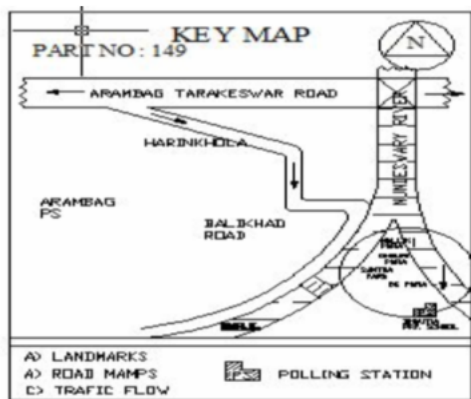

নির্বাচক নিবন্ধন আধিকারিকের স্বাক্ষর

Nazri Naksha

Google Map View

Polling Station Building Front View

Polling Station Front View

Cad View

Key MAP View

বিধানসভা নির্বাচনক্ষেত্রের নং, নাম : 199-পুরশুড়া  
ভাগ নং, নাম : 1-ভেঁউটিয়া-এর উত্তরে মল্লিক,ঘোড়াই,সাঁতরা,মোল্লা,সেখ পাড়া।