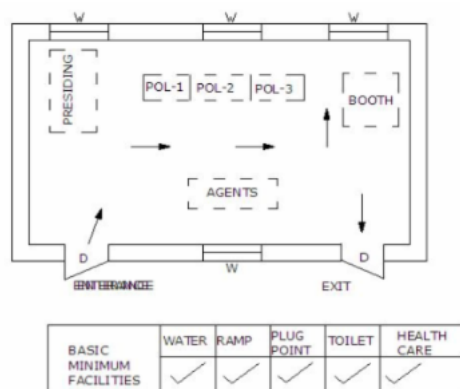

নির্বাচক নিবন্ধন আধিকারিকের স্বাক্ষর

Nazri Naksha

Google Map View

Polling Station Building Front View

Polling Station Front View

Cad View

Key MAP View

1 নাম : মুন্সী মহিদুল ইসলাম পিতার নাম: মুন্সী নজরুল ইসলাম বাড়ির নং : n0062 বয়স : 31 লিঙ্গ : পুরুষ	AYC1724087 ফটো উপলব্ধ	2 নাম : ওয়াসিম রাজা মল্লিক পিতার নাম: সাহালম মল্লিক বাড়ির নং : n0078 বয়স : 40 লিঙ্গ : পুরুষ	KYW2242402 ফটো উপলব্ধ	3 নাম : ফরিদা বেগম মল্লিক স্বামীর নাম: জাহির আকাস মল্লিক বাড়ির নং : n0078 বয়স : 40 লিঙ্গ : মহিলা	KYW2242394 ফটো উপলব্ধ
4 নাম : জাহির আকাস মল্লিক পিতার নাম: সাহালম মল্লিক বাড়ির নং : n0078 বয়স : 51 লিঙ্গ : পুরুষ	KYW1325604 ফটো উপলব্ধ	5 নাম : মুন্সী আজমিরা বেগম স্বামীর নাম: মুন্সী আসাদুল হক বাড়ির নং : n0052 বয়স : 47 লিঙ্গ : মহিলা	KYW2241909 ফটো উপলব্ধ	6 নাম : মুন্সীমানোয়ার বেগম স্বামীর নাম: মুন্সী জিয়ালহক বাড়ির নং : n0052 বয়স : 71 লিঙ্গ : মহিলা	WB/28/192/477122 ফটো উপলব্ধ
7 নাম : মুন্সী সহেলী রেহানা স্বামীর নাম: মুন্সী আবু নাসের বাড়ির নং : n0050 বয়স : 34 লিঙ্গ : মহিলা	AYC1560739 ফটো উপলব্ধ	8 নাম : মুন্সী আবু বাসার পিতার নাম: মুন্সী একরামুল হক বাড়ির নং : n0050 বয়স : 44 লিঙ্গ : পুরুষ	KYW2241990 ফটো উপলব্ধ	9 নাম : মুন্সী গুলসোনারা বেগম স্বামীর নাম: মুন্সী মহঃ আজিদ বাড়ির নং : n0048 বয়স : 32 লিঙ্গ : মহিলা	AYC1634666 ফটো উপলব্ধ
10 নাম : মহম্মদ আজিদ মুন্সী পিতার নাম: সাহাবুদ্দিন মুন্সী বাড়ির নং : n0048 বয়স : 35 লিঙ্গ : পুরুষ	AYC1560747 ফটো উপলব্ধ	11 নাম : আহিয়া মুন্সি পিতার নাম: আনসার আলি মুন্সি বাড়ির নং : n0043 বয়স : 33 লিঙ্গ : পুরুষ	AYC1560556 ফটো উপলব্ধ	12 নাম : মুন্সী নবাব হোসেন পিতার নাম: মুন্সী আনসার আলি বাড়ির নং : n0043 বয়স : 37 লিঙ্গ : পুরুষ	AYC1724095 ফটো উপলব্ধ
13 নাম : মুন্সীরুকিয়া বেগম স্বামীর নাম: মুন্সীরজুয়ান বাড়ির নং : n0043 বয়স : 56 লিঙ্গ : মহিলা	WB/28/192/477286 ফটো উপলব্ধ	14 নাম : মুন্সী মনিরুদ্দিন পিতার নাম: মুন্সী আলিবদ্দিন বাড়ির নং : n0041 বয়স : 36 লিঙ্গ : পুরুষ	AYC1310754 ফটো উপলব্ধ	15 নাম : আলিবদ্দিন মুন্সী পিতার নাম: ওসিমুদ্দিন মুন্সী বাড়ির নং : n0041 বয়স : 67 লিঙ্গ : পুরুষ	AYC2144400 ফটো উপলব্ধ
16 নাম : হোসনারা বেগম মুন্সী স্বামীর নাম: নাসিরুদ্দিন মুন্সী বাড়ির নং : n0038 বয়স : 54 লিঙ্গ : মহিলা	KYW2417855 ফটো উপলব্ধ	17 নাম : মারুফা বেগম স্বামীর নাম: মুন্সী আহিয়া বাড়ির নং : n0037 বয়স : 34 লিঙ্গ : মহিলা	AYC1560549 ফটো উপলব্ধ	18 নাম : মুন্সী রুমজান আলি পিতার নাম: মুন্সী সহিদ আলি বাড়ির নং : n0071 বয়স : 34 লিঙ্গ : পুরুষ	AYC1400522 ফটো উপলব্ধ
19 নাম : মুন্সীমোসলেমা বেগম স্বামীর নাম: মুন্সীসহিদ বাড়ির নং : n0071 বয়স : 58 লিঙ্গ : মহিলা	WB/28/192/477420 ফটো উপলব্ধ	20 নাম : মুন্সী সাদ্দাম হোসেন পিতার নাম: মুন্সী জাকির হোসেন বাড়ির নং : n0070 বয়স : 30 লিঙ্গ : পুরুষ	AYC1809722 ফটো উপলব্ধ	21 নাম : মুন্সীরওসনারা বেগম স্বামীর নাম: মুন্সীজামালউদ্দিন বাড়ির নং : n0070 বয়স : 61 লিঙ্গ : মহিলা	WB/28/192/477060 ফটো উপলব্ধ
22 নাম : তসলিমা খাতুন মায়ের নাম: রাজিয়া বেগম বাড়ির নং : n0069 বয়স : 33 লিঙ্গ : মহিলা	AYC1809771 ফটো উপলব্ধ	23 নাম : রাজিয়া বেগম স্বামীর নাম: মুন্সী হানিফ বাড়ির নং : n0069 বয়স : 66 লিঙ্গ : মহিলা	KYW1325364 ফটো উপলব্ধ	24 নাম : মুন্সীজাহেদা বেগম স্বামীর নাম: মুন্সীতহিদ বাড়ির নং : n0068 বয়স : 61 লিঙ্গ : মহিলা	WB/28/192/477083 ফটো উপলব্ধ
25 নাম : সেখ আজিম হোসেন পিতার নাম: সেখ মোশারফ হোসেন বাড়ির নং : n0098 বয়স : 32 লিঙ্গ : পুরুষ	AYC1634567 ফটো উপলব্ধ	26 নাম : সেখ মনিষা বেগম স্বামীর নাম: সেখ মোসারফ বাড়ির নং : n0098 বয়স : 66 লিঙ্গ : মহিলা	WB/28/192/477417 ফটো উপলব্ধ	27 নাম : আসুরা বেগম স্বামীর নাম: মুন্সীরেজাক বাড়ির নং : n0064 বয়স : 56 লিঙ্গ : মহিলা	KYW1326289 ফটো উপলব্ধ
28 নাম : মুন্সী আব্দুল রেজাক পিতার নাম: মুন্সী আইনেল হক বাড়ির নং : n0064 বয়স : 61 লিঙ্গ : পুরুষ	KYW1325729 ফটো উপলব্ধ	29 নাম : মুন্সী জালাল উদ্দিন পিতার নাম: মুন্সী সাদেমানিক বাড়ির নং : n0058 বয়স : 44 লিঙ্গ : পুরুষ	KYW1952357 ফটো উপলব্ধ	30 নাম : মোসাম্মত আসমিনা বেগম স্বামীর নাম: মুন্সী রহিমউদ্দিন বাড়ির নং : n0058 বয়স : 46 লিঙ্গ : মহিলা	KYW1326248 ফটো উপলব্ধ