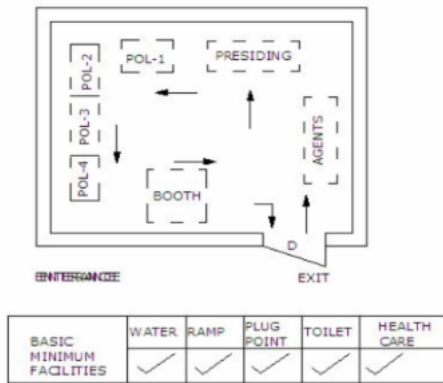

নির্বাচক নিবন্ধন আধিকারিকের স্বাক্ষর

Nazri Naksha

Google Map View

Polling Station Building Front View

Polling Station Front View

Cad View

Key MAP View

বিধানসভা নির্বাচনক্ষেত্রের নং, নাম : 199-পুরশুড়া