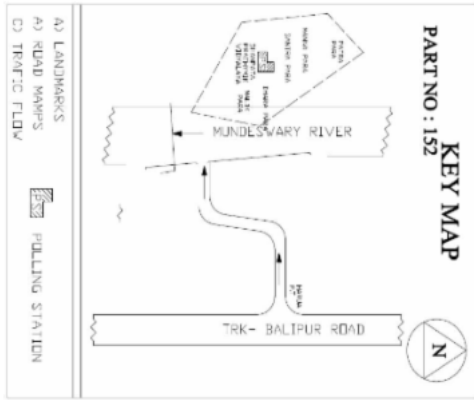

Nazri Naksha