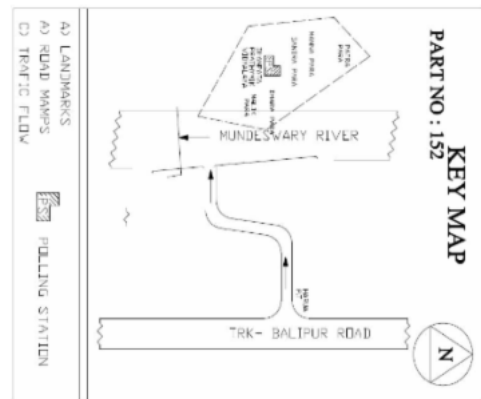

নির্বাচক নিবন্ধন আধিকারিকের স্বাক্ষর

Nazri Naksha

Google Map View

Polling Station Building Front View

Polling Station Front View

Cad View

Key MAP View

বিধানসভা নির্বাচনক্ষেত্রের নং, নাম : 199-পুরশুড়া