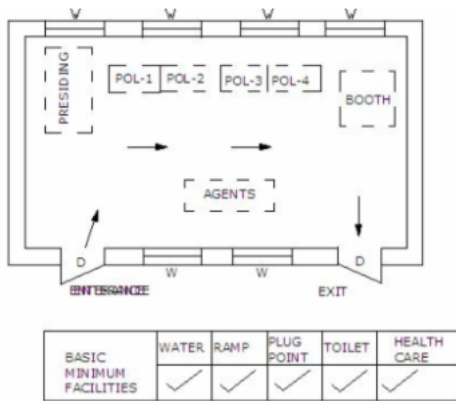

নির্বাচক নিবন্ধন আধিকারিকের স্বাক্ষর

Nazri Naksha

Google Map View

Polling Station Building Front View

Polling Station Front View

Cad View

Key MAP View

বিধানসভা নির্বাচনক্ষেত্রের নং, নাম : 199-পুরশুড়া
ভাগ নং, নাম : 1-বেনেগাছি (খনপোতা) এর মুন্ডেশ্বরী নদীর পূর্ব পাড়ের ধাড়া, পাল, পাত্র, সামন্ত, পাড়ুই, বাগ, মাম্মা পাড়া