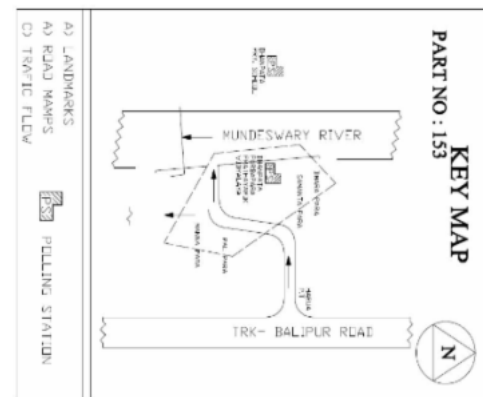

নির্বাচক নিবন্ধন আধিকারিকের স্বাক্ষর

Nazri Naksha

Google Map View

Polling Station Building Front View

Polling Station Front View

Cad View

Key MAP View

বিধানসভা নির্বাচনক্ষেত্রের নং, নাম : 199-পুরশুড়া
ভাগ নং, নাম : 1-বেনেগাছি (খনপোতা) এর মুন্ডেশ্বরী নদীর পূর্ব পাড়ের ধাড়া, পাল, পাত্র, সামন্ত, পাড়ুই, বাগ, মাম্মা পাড়া