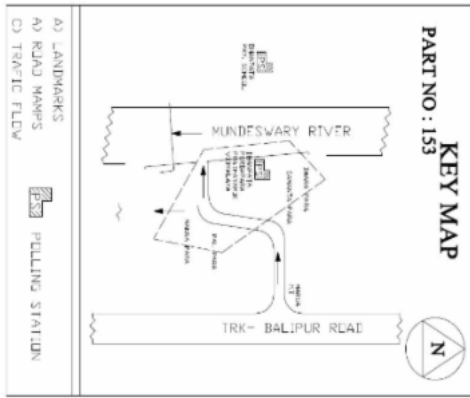

নির্বাচক নিবন্ধন আধিকারিকের স্বাক্ষর

Nazri Naksha

Google Map View

Polling Station Building Front View

Polling Station Front View

Cad View

Key MAP View

বিধানসভা নির্বাচনক্ষেত্রের নং, নাম : 199-পুরশুড়া
ভাগ নং, নাম : 1-বেনেগাছি (খনপোতা) এর মুন্ডেশ্বরী নদীর পূর্ব পাড়ের ধাড়া, পাল, পাত্র, সামন্ত, পাড়ুই, বাগ, মাম্মা পাড়া