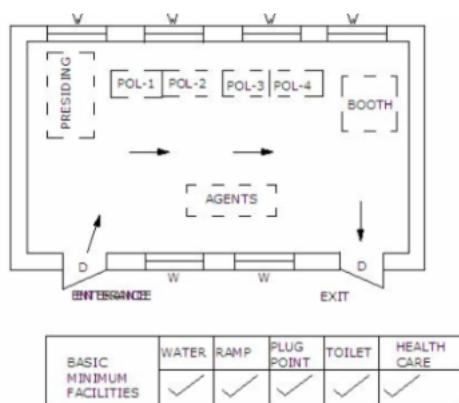

নির্বাচক নিবন্ধন আধিকারিকের স্বাক্ষর

Nazri Naksha

Google Map View

Polling Station Building Front View

Polling Station Front View

Cad View

Key MAP View

বিধানসভা নির্বাচনক্ষেত্রের নং, নাম : 199-পুরশুড়া
ভাগ নং, নাম : 1-চিলাডাঙ্গী সানা,সামন্ত,বেরা,মণ্ডল,মাইতি,জানাপাড়া