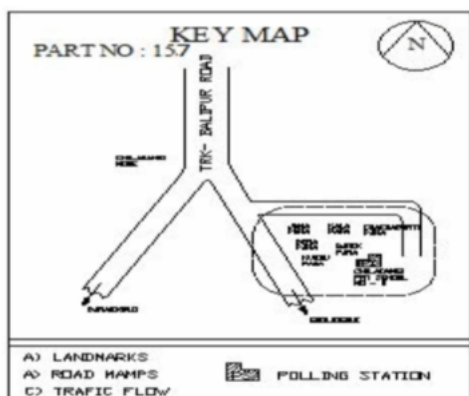

নির্বাচক নিবন্ধন আধিকারিকের স্বাক্ষর

Nazri Naksha

Google Map View

Polling Station Building Front View

Polling Station Front View

Cad View

Key MAP View

বিধানসভা নির্বাচনক্ষেত্রের নং, নাম : 199-পুরশুড়া  
ভাগ নং, নাম : 1-চিলাডাঙ্গীর জানা,কলা,বেরা,চক্রবর্তী,কুণ্ড,বারিক,পাঁজাপাড়া