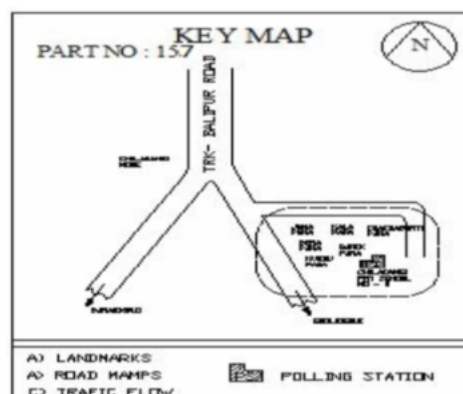

নির্বাচক নিবন্ধন আধিকারিকের স্বাক্ষর

Nazri Naksha

Google Map View

Polling Station Building Front View

Polling Station Front View

Cad View

Key MAP View

বিধানসভা নির্বাচনক্ষেত্রের নং, নাম : 199-পুরশুড়া  
ভাগ নং, নাম : 1-চিলাডাঙ্গীর জানা,কলা,বেরা,চক্রবর্তী,কুণ্ড,বারিক,পাঁজাপাড়া