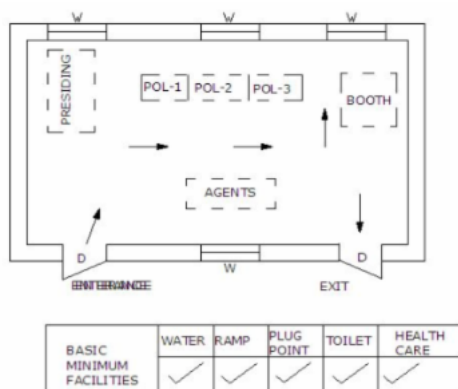

নির্বাচক নিবন্ধন আধিকারিকের স্বাক্ষর

Nazri Naksha

Google Map View

Polling Station Building Front View

Polling Station Front View

Cad View

Key MAP View

বিধানসভা নির্বাচনক্ষেত্রের নং, নাম : 199-পুরশুড়া  
ভাগ নং, নাম : 1-চিলাডাঙ্গীর জানা,কলা,বেরা,চক্রবর্তী,কুণ্ড,বারিক,পাঁজাপাড়া