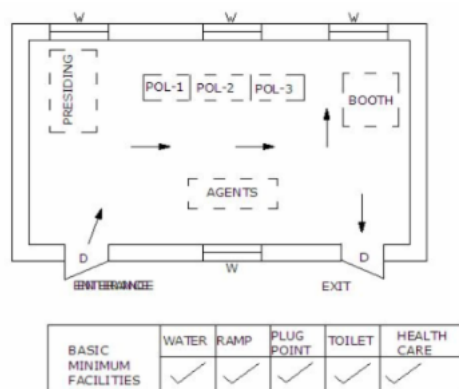

নির্বাচক নিবন্ধন আধিকারিকের স্বাক্ষর

Nazri Naksha

Google Map View

Polling Station Building Front View

Polling Station Front View

Cad View

Key MAP View

বিধানসভা নির্বাচনক্ষেত্রের নং, নাম : 199-পুরশুড়া
ভাগ নং, নাম : 1-চিলাডাঙ্গীর ভৌমিক,সাঁতরা,মালিক,পণ্ডিত,মণ্ডল,সামন্ত,আদক,শাসমলপাড়া