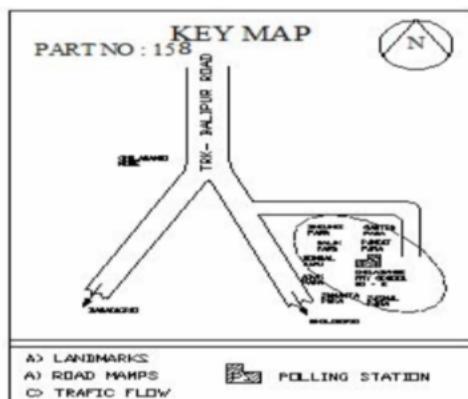

নির্বাচক নিবন্ধন আধিকারিকের স্বাক্ষর

Nazri Naksha

Google Map View

Polling Station Building Front View

Polling Station Front View

Cad View

Key MAP View

বিধানসভা নির্বাচনক্ষেত্রের নং, নাম : 199-পুরশুড়া
ভাগ নং, নাম : 1-চিলাডাঙ্গীর ভৌমিক,সাঁতরা,মালিক,পণ্ডিত,মণ্ডল,সামন্ত,আদক,শাসমলপাড়া