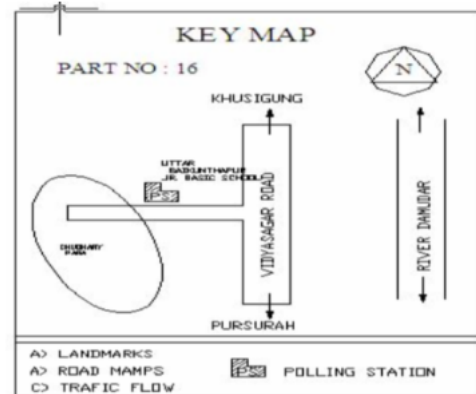

নির্বাচক নিবন্ধন আধিকারিকের স্বাক্ষর

Nazri Naksha

Google Map View

Polling Station Building Front View

Polling Station Front View

Cad View

Key MAP View

বিধানসভা নির্বাচনক্ষেত্রের নং, নাম : 199-পুরশুড়া
ভাগ নং, নাম : 1-বৈকুণ্ঠপুর চৌধুরীপাড়া