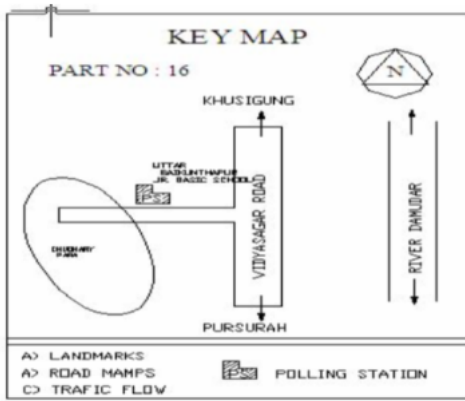

Nazri Naksha