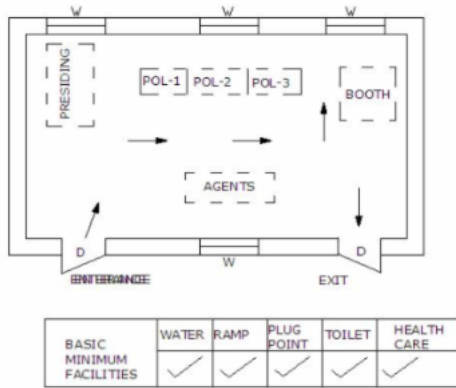

নির্বাচক নিবন্ধন আধিকারিকের স্বাক্ষর

Nazri Naksha

Google Map View

Polling Station Building Front View

Polling Station Front View

Cad View

Key MAP View

বিধানসভা নির্বাচনক্ষেত্রের নং, নাম : 199-পুরশুড়া
ভাগ নং, নাম : 1-বৈকুণ্ঠপুর চৌধুরীপাড়া