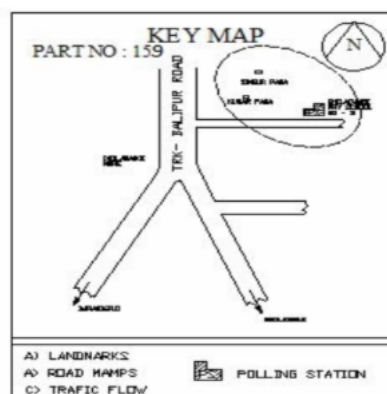

নির্বাচক নিবন্ধন আধিকারিকের স্বাক্ষর

Nazri Naksha

Google Map View

Polling Station Building Front View

Polling Station Front View

Cad View

Key MAP View

1	KYW1321504	নাম : ছায়া সামন্ত স্বামীর নাম: কাশীনাথ সামন্ত বাড়ির নং : n0077 বয়স : 47 লিঙ্গ : মহিলা	ফটো উপলব্ধ	2	AYC1976166	নাম : রাকেশ সামন্ত পিতার নাম: কাশীনাথ সামন্ত বাড়ির নং : n0077 বয়স : 27 লিঙ্গ : পুরুষ	ফটো উপলব্ধ	3	AYC1811959	নাম : দেবশ্রী সামন্ত স্বামীর নাম: প্রশান্ত সামন্ত বাড়ির নং : n0077 বয়স : 32 লিঙ্গ : মহিলা	ফটো উপলব্ধ
4	AYC2508364	নাম : রেয়া সামন্ত স্বামীর নাম: বিমল সামন্ত বাড়ির নং : এন0077 বয়স : 23 লিঙ্গ : মহিলা	ফটো উপলব্ধ	5	WB/28/192/495126	নাম : জয়দেব সামন্ত পিতার নাম: মদন সামন্ত বাড়ির নং : n0077 বয়স : 64 লিঙ্গ : পুরুষ	ফটো উপলব্ধ	6	WB/28/192/495179	নাম : রেখা সামন্ত স্বামীর নাম: জয়দেব সামন্ত বাড়ির নং : n0077 বয়স : 56 লিঙ্গ : মহিলা	ফটো উপলব্ধ
7	AYC0712794	নাম : শ্যামল সামন্ত পিতার নাম: জয়দেব সামন্ত বাড়ির নং : n0077 বয়স : 42 লিঙ্গ : পুরুষ	ফটো উপলব্ধ	8	AYC0712802	নাম : সুমিতা সামন্ত স্বামীর নাম: শ্যামল সামন্ত বাড়ির নং : n0077 বয়স : 40 লিঙ্গ : মহিলা	ফটো উপলব্ধ	9	AYC0712810	নাম : বিমল সামন্ত পিতার নাম: জয়দেব সামন্ত বাড়ির নং : n0077 বয়স : 38 লিঙ্গ : পুরুষ	ফটো উপলব্ধ
10	KYW1959642	নাম : সবিতা সামন্ত স্বামীর নাম: জগন্নাথ সামন্ত বাড়ির নং : n0077 বয়স : 46 লিঙ্গ : মহিলা	ফটো উপলব্ধ	11	WB/28/192/495166	নাম : সীতারানী সামন্ত স্বামীর নাম: শম্ভুনাথ সামন্ত বাড়ির নং : n0077 বয়স : 54 লিঙ্গ : মহিলা	ফটো উপলব্ধ	12	KYW1320787	নাম : অরুণ সামন্ত পিতার নাম: মদনমোহন সামন্ত বাড়ির নং : n0077 বয়স : 45 লিঙ্গ : পুরুষ	ফটো উপলব্ধ
13	AYC1403351	নাম : বুমা সামন্ত স্বামীর নাম: অরুণ সামন্ত বাড়ির নং : n0077 বয়স : 39 লিঙ্গ : মহিলা	ফটো উপলব্ধ	14	AYC1403344	নাম : প্রশান্ত সামন্ত পিতার নাম: শম্ভু সামন্ত বাড়ির নং : n0077 বয়স : 36 লিঙ্গ : পুরুষ	ফটো উপলব্ধ	15	KYW1321108	নাম : গোপাল কুঁতি পিতার নাম: গণেশ চন্দ্র কুঁতি বাড়ির নং : n0120 বয়স : 47 লিঙ্গ : পুরুষ	ফটো উপলব্ধ
16	WB/28/192/495050	নাম : তরুণ কুমার কুঁতি পিতার নাম: গোপাল কুঁতি বাড়ির নং : n0119 বয়স : 54 লিঙ্গ : পুরুষ	ফটো উপলব্ধ	17	AYC1311596	নাম : রিঙ্কু কুঁতি স্বামীর নাম: গোপাল কুঁতি বাড়ির নং : n0120 বয়স : 37 লিঙ্গ : মহিলা	ফটো উপলব্ধ	18	WB/28/192/495341	নাম : সুধমা কুঁতি স্বামীর নাম: গণেশ কুঁতি বাড়ির নং : n0120 বয়স : 66 লিঙ্গ : মহিলা	ফটো উপলব্ধ
19	WB/28/192/495279	নাম : গণেশ কুঁতি পিতার নাম: কিশোরী কুঁতি বাড়ির নং : n0120 বয়স : 75 লিঙ্গ : পুরুষ	ফটো উপলব্ধ	20	KYW2340578	নাম : মৌসুমী কুঁতি স্বামীর নাম: তরুণ কুঁতি বাড়ির নং : n0119 বয়স : 41 লিঙ্গ : মহিলা	ফটো উপলব্ধ	21	KYW1470178	নাম : মনিকা চক্রবর্তী স্বামীর নাম: নীরেন চক্রবর্তী বাড়ির নং : n0119 বয়স : 44 লিঙ্গ : মহিলা	ফটো উপলব্ধ
22	KYW2248268	নাম : দিলীপ চক্রবর্তী পিতার নাম: মধুসূদন চক্রবর্তী বাড়ির নং : n0119 বয়স : 49 লিঙ্গ : পুরুষ	ফটো উপলব্ধ	23	AYC1636687	নাম : সৌভিক কর পিতার নাম: কালোসোনা কর বাড়ির নং : N001 বয়স : 31 লিঙ্গ : পুরুষ	ফটো উপলব্ধ	24	AYC2294981	নাম : নয়নতারা কর স্বামীর নাম: সৌভিক কর বাড়ির নং : N001 বয়স : 25 লিঙ্গ : মহিলা	ফটো উপলব্ধ
25	WB/28/192/498694	নাম : সুধমা কর স্বামীর নাম: কালোসোনা কর বাড়ির নং : N001 বয়স : 51 লিঙ্গ : মহিলা	ফটো উপলব্ধ	26	WB/28/192/498399	নাম : কালোসোনা কর পিতার নাম: নকুল কর বাড়ির নং : N001 বয়স : 56 লিঙ্গ : পুরুষ	ফটো উপলব্ধ	27	AYC1726116	নাম : রকি কর পিতার নাম: কালোসোনা কর বাড়ির নং : N001 বয়স : 30 লিঙ্গ : পুরুষ	ফটো উপলব্ধ
28	AYC1562032	নাম : শীতল গায়েন পিতার নাম: মুরারী গায়েন বাড়ির নং : n0001 বয়স : 33 লিঙ্গ : পুরুষ	ফটো উপলব্ধ	29	WB/28/192/495107	নাম : ভারতী গায়েন স্বামীর নাম: মুরারী গায়েন বাড়ির নং : n0001 বয়স : 56 লিঙ্গ : মহিলা	ফটো উপলব্ধ	30	WB/28/192/495689	নাম : মুরারী গায়েন পিতার নাম: খাঁদুচরন গায়েন বাড়ির নং : n0001 বয়স : 63 লিঙ্গ : পুরুষ	ফটো উপলব্ধ