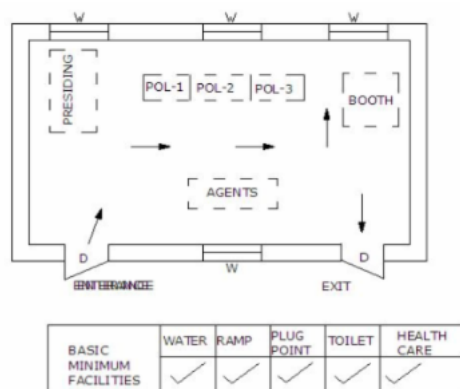

নির্বাচক নিবন্ধন আধিকারিকের স্বাক্ষর

Nazri Naksha

Google Map View

Polling Station Building Front View

Polling Station Front View

Cad View

Key MAP View

1	KYW1321504	নাম : ছায়া সামন্ত স্বামীর নাম: কাশীনাথ সামন্ত বাড়ির নং : n0077 বয়স : 47 লিঙ্গ : মহিলা	ফটো উপলব্ধ	2	AYC1976166	নাম : রাকেশ সামন্ত পিতার নাম: কাশীনাথ সামন্ত বাড়ির নং : n0077 বয়স : 27 লিঙ্গ : পুরুষ	ফটো উপলব্ধ	3	AYC1811959	নাম : দেবশ্রী সামন্ত স্বামীর নাম: প্রশান্ত সামন্ত বাড়ির নং : n0077 বয়স : 32 লিঙ্গ : মহিলা	ফটো উপলব্ধ
4	AYC2508364	নাম : রেয়া সামন্ত স্বামীর নাম: বিমল সামন্ত বাড়ির নং : এন0077 বয়স : 23 লিঙ্গ : মহিলা	ফটো উপলব্ধ	5	WB/28/192/495126	নাম : জয়দেব সামন্ত পিতার নাম: মদন সামন্ত বাড়ির নং : n0077 বয়স : 64 লিঙ্গ : পুরুষ	ফটো উপলব্ধ	6	WB/28/192/495179	নাম : রেখা সামন্ত স্বামীর নাম: জয়দেব সামন্ত বাড়ির নং : n0077 বয়স : 56 লিঙ্গ : মহিলা	ফটো উপলব্ধ
7	AYC0712794	নাম : শ্যামল সামন্ত পিতার নাম: জয়দেব সামন্ত বাড়ির নং : n0077 বয়স : 42 লিঙ্গ : পুরুষ	ফটো উপলব্ধ	8	AYC0712802	নাম : সুমিতা সামন্ত স্বামীর নাম: শ্যামল সামন্ত বাড়ির নং : n0077 বয়স : 40 লিঙ্গ : মহিলা	ফটো উপলব্ধ	9	AYC0712810	নাম : বিমল সামন্ত পিতার নাম: জয়দেব সামন্ত বাড়ির নং : n0077 বয়স : 38 লিঙ্গ : পুরুষ	ফটো উপলব্ধ
10	KYW1959642	নাম : সবিতা সামন্ত স্বামীর নাম: জগন্নাথ সামন্ত বাড়ির নং : n0077 বয়স : 46 লিঙ্গ : মহিলা	ফটো উপলব্ধ	11	WB/28/192/495166	নাম : সীতারানী সামন্ত স্বামীর নাম: শম্ভুনাথ সামন্ত বাড়ির নং : n0077 বয়স : 54 লিঙ্গ : মহিলা	ফটো উপলব্ধ	12	KYW1320787	নাম : অরুণ সামন্ত পিতার নাম: মদনমোহন সামন্ত বাড়ির নং : n0077 বয়স : 45 লিঙ্গ : পুরুষ	ফটো উপলব্ধ
13	AYC1403351	নাম : বুমা সামন্ত স্বামীর নাম: অরুণ সামন্ত বাড়ির নং : n0077 বয়স : 39 লিঙ্গ : মহিলা	ফটো উপলব্ধ	14	AYC1403344	নাম : প্রশান্ত সামন্ত পিতার নাম: শম্ভু সামন্ত বাড়ির নং : n0077 বয়স : 36 লিঙ্গ : পুরুষ	ফটো উপলব্ধ	15	KYW1321108	নাম : গোপাল কুঁতি পিতার নাম: গণেশ চন্দ্র কুঁতি বাড়ির নং : n0120 বয়স : 47 লিঙ্গ : পুরুষ	ফটো উপলব্ধ
16	WB/28/192/495050	নাম : তরুণ কুমার কুঁতি পিতার নাম: গোপাল কুঁতি বাড়ির নং : n0119 বয়স : 54 লিঙ্গ : পুরুষ	ফটো উপলব্ধ	17	AYC1311596	নাম : রিঙ্কু কুঁতি স্বামীর নাম: গোপাল কুঁতি বাড়ির নং : n0120 বয়স : 37 লিঙ্গ : মহিলা	ফটো উপলব্ধ	18	WB/28/192/495341	নাম : সুধমা কুঁতি স্বামীর নাম: গণেশ কুঁতি বাড়ির নং : n0120 বয়স : 66 লিঙ্গ : মহিলা	ফটো উপলব্ধ
19	WB/28/192/495279	নাম : গণেশ কুঁতি পিতার নাম: কিশোরী কুঁতি বাড়ির নং : n0120 বয়স : 75 লিঙ্গ : পুরুষ	ফটো উপলব্ধ	20	KYW2340578	নাম : মৌসুমী কুঁতি স্বামীর নাম: তরুণ কুঁতি বাড়ির নং : n0119 বয়স : 41 লিঙ্গ : মহিলা	ফটো উপলব্ধ	21	KYW1470178	নাম : মনিকা চক্রবর্তী স্বামীর নাম: নীরেন চক্রবর্তী বাড়ির নং : n0119 বয়স : 44 লিঙ্গ : মহিলা	ফটো উপলব্ধ
22	KYW2248268	নাম : দিলীপ চক্রবর্তী পিতার নাম: মধুসূদন চক্রবর্তী বাড়ির নং : n0119 বয়স : 49 লিঙ্গ : পুরুষ	ফটো উপলব্ধ	23	AYC1636687	নাম : সৌভিক কর পিতার নাম: কালোসোনা কর বাড়ির নং : N001 বয়স : 31 লিঙ্গ : পুরুষ	ফটো উপলব্ধ	24	AYC2294981	নাম : নয়নতারা কর স্বামীর নাম: সৌভিক কর বাড়ির নং : N001 বয়স : 25 লিঙ্গ : মহিলা	ফটো উপলব্ধ
25	WB/28/192/498694	নাম : সুধমা কর স্বামীর নাম: কালোসোনা কর বাড়ির নং : N001 বয়স : 51 লিঙ্গ : মহিলা	ফটো উপলব্ধ	26	WB/28/192/498399	নাম : কালোসোনা কর পিতার নাম: নকুল কর বাড়ির নং : N001 বয়স : 56 লিঙ্গ : পুরুষ	ফটো উপলব্ধ	27	AYC1726116	নাম : রকি কর পিতার নাম: কালোসোনা কর বাড়ির নং : N001 বয়স : 30 লিঙ্গ : পুরুষ	ফটো উপলব্ধ
28	AYC1562032	নাম : শীতল গায়েন পিতার নাম: মুরারী গায়েন বাড়ির নং : n0001 বয়স : 33 লিঙ্গ : পুরুষ	ফটো উপলব্ধ	29	WB/28/192/495107	নাম : ভারতী গায়েন স্বামীর নাম: মুরারী গায়েন বাড়ির নং : n0001 বয়স : 56 লিঙ্গ : মহিলা	ফটো উপলব্ধ	30	WB/28/192/495689	নাম : মুরারী গায়েন পিতার নাম: খাঁদুচরন গায়েন বাড়ির নং : n0001 বয়স : 63 লিঙ্গ : পুরুষ	ফটো উপলব্ধ