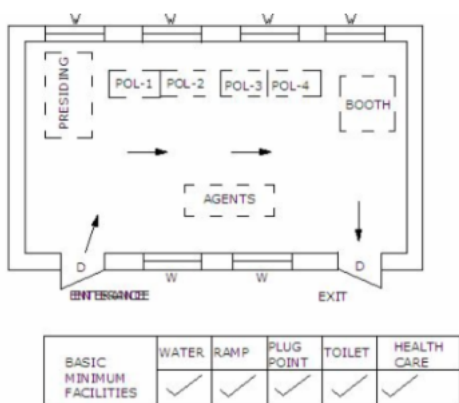

নির্বাচক নিবন্ধন আধিকারিকের স্বাক্ষর

Nazri Naksha

Google Map View

Polling Station Building Front View

Polling Station Front View

Cad View

Key MAP View

বিধানসভা নির্বাচনক্ষেত্রের নং, নাম : 199-পুরশুড়া  
ভাগ নং, নাম : 1-চিলাডাঙ্গীর সামন্ত,সাঁতরা,মণ্ডল,রায়পাড়া