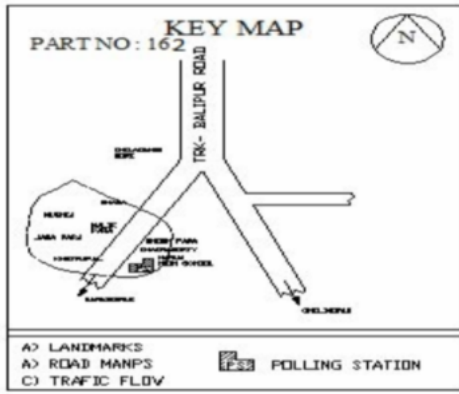

Nazri Naksha