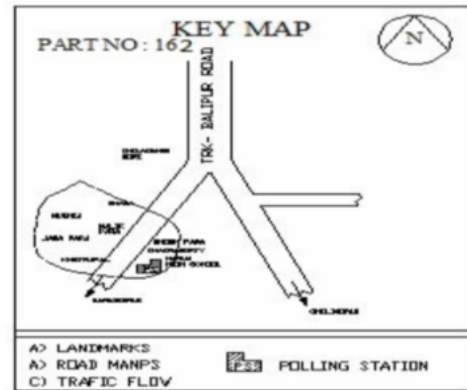

Key MAP View