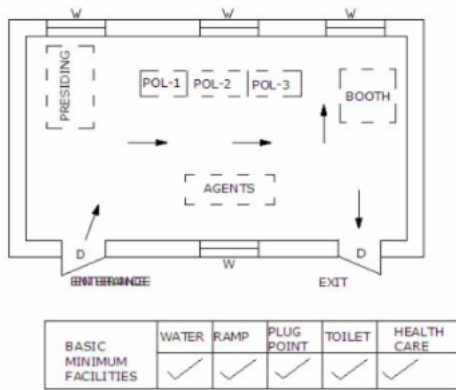

নির্বাচক নিবন্ধন আধিকারিকের স্বাক্ষর

Nazri Naksha

Google Map View

Polling Station Building Front View

Polling Station Front View

Cad View

Key MAP View

1 নাম : রাত্রি সাউ পিতার নাম: মাধব সাউ বাড়ির নং : হারুয়া বয়স : 22 লিঙ্গ : মহিলা	AYC2580447 ফটো উপলব্ধ	2 নাম : শঙ্কর সাউ পিতার নাম: শ্যামাপদ সাউ বাড়ির নং : n0102 বয়স : 65 লিঙ্গ : পুরুষ	AYC2580470 ফটো উপলব্ধ	3 নাম : ছবিতা সাউ স্বামীর নাম: শংকর সাউ বাড়ির নং : n0102 বয়স : 55 লিঙ্গ : মহিলা	WB/28/192/501611 ফটো উপলব্ধ
4 নাম : লক্ষীকান্ত সাউ পিতার নাম: শঙ্কর সাউ বাড়ির নং : n0102 বয়স : 36 লিঙ্গ : পুরুষ	AYC1562677 ফটো উপলব্ধ	5 নাম : সৌরেন্দ্র নাথ কোটাল পিতার নাম: শ্রীবাস কোটাল বাড়ির নং : n0212 বয়স : 26 লিঙ্গ : পুরুষ	AYC2048825 ফটো উপলব্ধ	6 নাম : মিঠু কোটাল স্বামীর নাম: সজল কুমার কোটাল বাড়ির নং : এন0041 বয়স : 42 লিঙ্গ : মহিলা	AYC2121465 ফটো উপলব্ধ
7 নাম : প্রিয়াঙ্কা কোটাল পিতার নাম: শ্রীবেস কোটাল বাড়ির নং : এন0041 বয়স : 22 লিঙ্গ : মহিলা	AYC2568038 ফটো উপলব্ধ	8 নাম : সজল কুমার কোটাল পিতার নাম: নন্দ কোটাল বাড়ির নং : n0041 বয়স : 46 লিঙ্গ : পুরুষ	KYW1465392 ফটো উপলব্ধ	9 নাম : শম্পা কোটাল স্বামীর নাম: শ্রীবাস কোটাল বাড়ির নং : n0041 বয়স : 47 লিঙ্গ : মহিলা	KYW1465848 ফটো উপলব্ধ
10 নাম : শ্রীবাস কোটাল পিতার নাম: নন্দলাল কোটাল বাড়ির নং : n0041 বয়স : 49 লিঙ্গ : পুরুষ	AYC2449304 ফটো উপলব্ধ	11 নাম : পদ্মারানী কোটাল স্বামীর নাম: নন্দলাল কোটাল বাড়ির নং : n0041 বয়স : 66 লিঙ্গ : মহিলা	WB/28/192/501406 ফটো উপলব্ধ	12 নাম : রেখা কোলে স্বামীর নাম: সন্দীপ কোলে বাড়ির নং : n0141 বয়স : 36 লিঙ্গ : মহিলা	AYC1497049 ফটো উপলব্ধ
13 নাম : তাপসী কোলে স্বামীর নাম: দীনবন্ধু কোলে বাড়ির নং : n0141 বয়স : 43 লিঙ্গ : মহিলা	AYC1726660 ফটো উপলব্ধ	14 নাম : দীনবন্ধু কোলে পিতার নাম: পাঁচুগোপাল কোলে বাড়ির নং : n0141 বয়স : 51 লিঙ্গ : পুরুষ	WB/28/192/501906 ফটো উপলব্ধ	15 নাম : অনিমা কোলে স্বামীর নাম: রামপ্রসাদ কোলে বাড়ির নং : n0141 বয়স : 52 লিঙ্গ : মহিলা	WB/28/192/501283 ফটো উপলব্ধ
16 নাম : রামপ্রসাদ কোলে পিতার নাম: পাঁচুগোপাল কোলে বাড়ির নং : n0141 বয়স : 57 লিঙ্গ : পুরুষ	WB/28/192/501523 ফটো উপলব্ধ	17 নাম : শ্রীমন্ত কোলে পিতার নাম: প্রফুল্ল কোলে বাড়ির নং : n0141 বয়স : 37 লিঙ্গ : পুরুষ	AYC0720847 ফটো উপলব্ধ	18 নাম : শংকরী কোলে স্বামীর নাম: প্রফুল্ল কোলে বাড়ির নং : n0141 বয়স : 57 লিঙ্গ : মহিলা	WB/28/192/501282 ফটো উপলব্ধ
19 নাম : প্রফুল্ল কোলে পিতার নাম: পাঁচুগোপাল কোলে বাড়ির নং : n0141 বয়স : 61 লিঙ্গ : পুরুষ	WB/28/192/501346 ফটো উপলব্ধ	20 নাম : তীর্থবালা কোলে স্বামীর নাম: পাঁচুগোপাল কোলে বাড়ির নং : n0141 বয়স : 79 লিঙ্গ : মহিলা	WB/28/192/501031 ফটো উপলব্ধ	21 নাম : সন্দিপ কোলে পিতার নাম: প্রফুল্ল কোলে বাড়ির নং : n0141 বয়স : 46 লিঙ্গ : পুরুষ	AYC0720839 ফটো উপলব্ধ
22 নাম : প্রিয়াঙ্কা কোলে(খর) স্বামীর নাম: শ্রীমন্ত কোলে বাড়ির নং : n0141 বয়স : 27 লিঙ্গ : মহিলা	AYC1976844 ফটো উপলব্ধ	23 নাম : সৌরভ কোলে পিতার নাম: দীনবন্ধু কোলে বাড়ির নং : এন0141 বয়স : 23 লিঙ্গ : পুরুষ	AYC2403970 ফটো উপলব্ধ	24 নাম : পূজা খামরুই স্বামীর নাম: গোপাল খামরুই বাড়ির নং : N0085 বয়স : 24 লিঙ্গ : মহিলা	AYC2294627 ফটো উপলব্ধ
25 নাম : উর্মিলা খামরুই স্বামীর নাম: গোবিন্দ খামরুই বাড়ির নং : এন0085 বয়স : 23 লিঙ্গ : মহিলা	AYC2471837 ফটো উপলব্ধ	26 নাম : গোবিন্দ খামরুই পিতার নাম: বিমল খামরুই বাড়ির নং : n0085 বয়স : 33 লিঙ্গ : পুরুষ	AYC1562446 ফটো উপলব্ধ	27 নাম : গোপাল খামরুই পিতার নাম: বিমল খামরুই বাড়ির নং : n0085 বয়স : 36 লিঙ্গ : পুরুষ	AYC1562636 ফটো উপলব্ধ
28 নাম : জ্যোৎস্না খামরুই স্বামীর নাম: বিমল খামরুই বাড়ির নং : n0085 বয়স : 54 লিঙ্গ : মহিলা	WB/28/192/501499 ফটো উপলব্ধ	29 নাম : বিমল খামরুই পিতার নাম: কানাই খামরুই বাড়ির নং : n0085 বয়স : 57 লিঙ্গ : পুরুষ	WB/28/192/501038 ফটো উপলব্ধ	30 নাম : শ্রীমন্ত ঘড়া পিতার নাম: রাজেন্দ্র নাথ ঘড়া বাড়ির নং : n0040 বয়স : 46 লিঙ্গ : পুরুষ	KYW1328632 ফটো উপলব্ধ