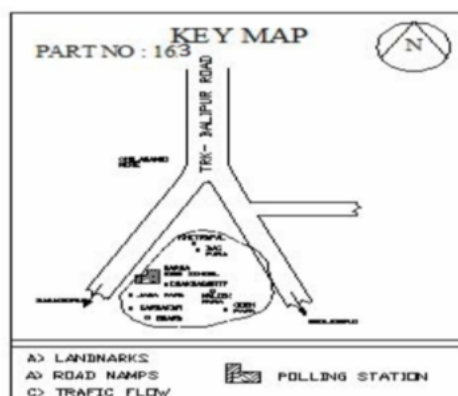

Key MAP View