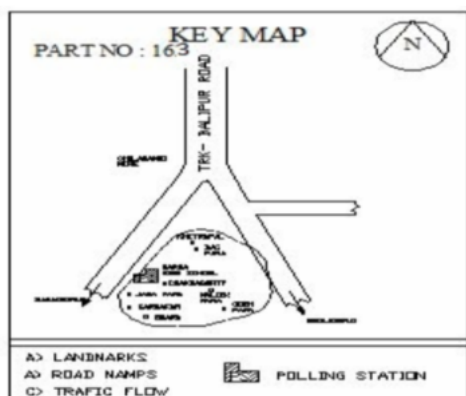

Nazri Naksha