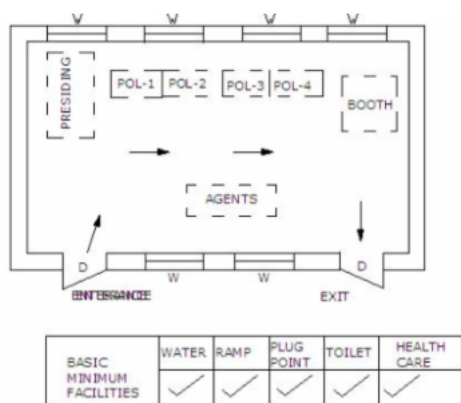

নির্বাচক নিবন্ধন আধিকারিকের স্বাক্ষর

Nazri Naksha

Google Map View

Polling Station Building Front View

Polling Station Front View

Cad View

Key MAP View

1 নাম : বুদ্ধেশ্বর কবি পিতার নাম: অরুণ কবি বাড়ির নং : n0176 বয়স : 27 লিঙ্গ : পুরুষ	AYC2049138 ফটো উপলব্ধ	2 নাম : আশালতা কবি পিতার নাম: অরুণ কবি বাড়ির নং : n0014 বয়স : 29 লিঙ্গ : মহিলা	AYC1812684 ফটো উপলব্ধ	3 নাম : রেবতী কবি স্বামীর নাম: অরুণ কবি বাড়ির নং : n0014 বয়স : 48 লিঙ্গ : মহিলা	KYW1328855 ফটো উপলব্ধ
4 নাম : অরুণ কবি পিতার নাম: ভূপেন কবি বাড়ির নং : n0014 বয়স : 54 লিঙ্গ : পুরুষ	WB/28/192/501118 ফটো উপলব্ধ	5 নাম : রাজবালা কবি স্বামীর নাম: ভূপেন কবি বাড়ির নং : n0014 বয়স : 86 লিঙ্গ : মহিলা	WB/28/192/501869 ফটো উপলব্ধ	6 নাম : সাগরিকা কবি স্বামীর নাম: বুদ্ধেশ্বর কবি বাড়ির নং : এন0176 বয়স : 25 লিঙ্গ : মহিলা	AYC2403178 ফটো উপলব্ধ
7 নাম : বৈশাখী কর্মকার পিতার নাম: সমর কর্মকার বাড়ির নং : এন0127 বয়স : 22 লিঙ্গ : মহিলা	AYC2469724 ফটো উপলব্ধ	8 নাম : অঞ্জনা কর্মকার স্বামীর নাম: সমর কর্মকার বাড়ির নং : n0127 বয়স : 50 লিঙ্গ : মহিলা	WB/28/192/501257 ফটো উপলব্ধ	9 নাম : সমর কর্মকার পিতার নাম: কানু কর্মকার বাড়ির নং : n0127 বয়স : 57 লিঙ্গ : পুরুষ	WB/28/192/501117 ফটো উপলব্ধ
10 নাম : মনসা খাঁ পিতার নাম: সহদেব খাঁ বাড়ির নং : এন0006 বয়স : 22 লিঙ্গ : পুরুষ	AYC2471944 ফটো উপলব্ধ	11 নাম : মুনমুন খাঁ স্বামীর নাম: জয়ন্ত খাঁ বাড়ির নং : n0008 বয়স : 39 লিঙ্গ : মহিলা	KYW2252484 ফটো উপলব্ধ	12 নাম : জয়ন্ত খাঁ পিতার নাম: হীরালাল খাঁ বাড়ির নং : n0008 বয়স : 40 লিঙ্গ : পুরুষ	KYW2252492 ফটো উপলব্ধ
13 নাম : মীনা খাঁ স্বামীর নাম: মোহন খাঁ বাড়ির নং : n0007 বয়স : 52 লিঙ্গ : মহিলা	WB/28/192/502038 ফটো উপলব্ধ	14 নাম : মোহন খাঁ পিতার নাম: বাদল খাঁ বাড়ির নং : n0007 বয়স : 57 লিঙ্গ : পুরুষ	WB/28/192/502037 ফটো উপলব্ধ	15 নাম : পূর্ণিমা খাঁ স্বামীর নাম: শ্রীমন্ত খাঁ বাড়ির নং : n0006 বয়স : 38 লিঙ্গ : মহিলা	KYW2418572 ফটো উপলব্ধ
16 নাম : মিঠুরানী খাঁ স্বামীর নাম: সহদেব খাঁ বাড়ির নং : n0006 বয়স : 44 লিঙ্গ : মহিলা	KYW1465970 ফটো উপলব্ধ	17 নাম : সহদেব খাঁ পিতার নাম: জহরচন্দ্র খাঁ বাড়ির নং : n0006 বয়স : 48 লিঙ্গ : পুরুষ	KYW1330331 ফটো উপলব্ধ	18 নাম : শ্রীমন্ত কুমার খাঁ পিতার নাম: জহর খাঁ বাড়ির নং : n0006 বয়স : 40 লিঙ্গ : পুরুষ	KYW2418424 ফটো উপলব্ধ
19 নাম : কল্পনা খাঁ স্বামীর নাম: জহর খাঁ বাড়ির নং : n0006 বয়স : 59 লিঙ্গ : মহিলা	WB/28/192/501251 ফটো উপলব্ধ	20 নাম : চিরঞ্জিত খাঁ পিতার নাম: মোহন খাঁ বাড়ির নং : n0007 বয়স : 30 লিঙ্গ : পুরুষ	AYC1896117 ফটো উপলব্ধ	21 নাম : সম্পা ঘড়া স্বামীর নাম: দিলীপ ঘড়া বাড়ির নং : n0087 বয়স : 36 লিঙ্গ : মহিলা	AYC1896091 ফটো উপলব্ধ
22 নাম : সৌমী ঘড়া পিতার নাম: উত্তম ঘড়া বাড়ির নং : n0111 বয়স : 27 লিঙ্গ : মহিলা	AYC1976901 ফটো উপলব্ধ	23 নাম : আনন্দ মোহন ঘড়া পিতার নাম: সাধন চন্দ্র ঘড়া বাড়ির নং : n0094 বয়স : 75 লিঙ্গ : পুরুষ	WB/28/192/501918 ফটো উপলব্ধ	24 নাম : জ্যোৎস্না ঘড়া পিতার নাম: জহর খাঁ বাড়ির নং : n0145 বয়স : 28 লিঙ্গ : মহিলা	AYC1896067 ফটো উপলব্ধ
25 নাম : অনুপ কুমার ঘড়া পিতার নাম: মৈত্র চন্দ্র ঘড়া বাড়ির নং : n0108 বয়স : 55 লিঙ্গ : পুরুষ	KYW1330117 ফটো উপলব্ধ	26 নাম : নয়নতারা ঘড়া স্বামীর নাম: দেবশীষ ঘড়া বাড়ির নং : n0094 বয়স : 43 লিঙ্গ : মহিলা	KYW2251114 ফটো উপলব্ধ	27 নাম : সুজাতা ঘড়া স্বামীর নাম: বিশুজিৎ ঘড়া বাড়ির নং : n0105 বয়স : 37 লিঙ্গ : মহিলা	AYC0722827 ফটো উপলব্ধ
28 নাম : মীরা ঘড়া স্বামীর নাম: অরুণ ঘড়া বাড়ির নং : n0117 বয়স : 43 লিঙ্গ : মহিলা	KYW2251056 ফটো উপলব্ধ	29 নাম : অসীমা ঘড়া স্বামীর নাম: অষ্ট ঘড়া বাড়ির নং : n0100 বয়স : 57 লিঙ্গ : মহিলা	WB/28/192/501514 ফটো উপলব্ধ	30 নাম : তাপস ঘড়া পিতার নাম: সুশান্ত ঘড়া বাড়ির নং : n0099 বয়স : 43 লিঙ্গ : পুরুষ	KYW2251429 ফটো উপলব্ধ