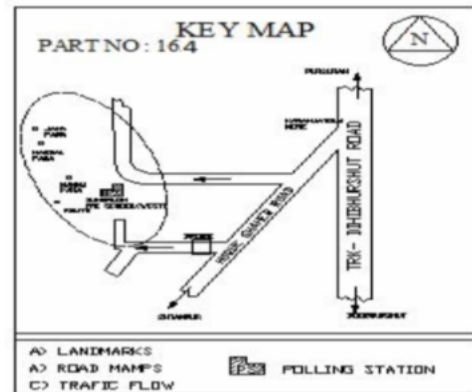

নির্বাচক নিবন্ধন আধিকারিকের স্বাক্ষর

Nazri Naksha

Google Map View

Polling Station Building Front View

Polling Station Front View

Cad View

Key MAP View

বিধানসভা নির্বাচনক্ষেত্রের নং, নাম : 199-পুরশুড়া
ভাগ নং, নাম : 1-সুন্দরুষ্-এর মাল্লা, রাউত, জানা, মোড়ল পাড়া .