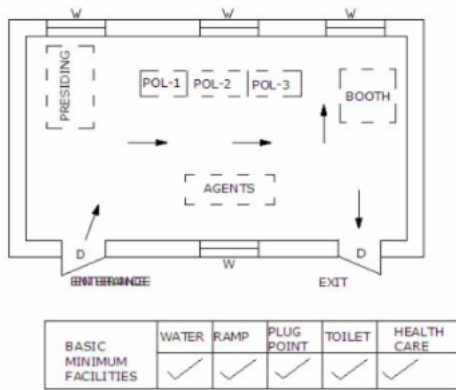

নির্বাচক নিবন্ধন আধিকারিকের স্বাক্ষর

Nazri Naksha

Google Map View

Polling Station Building Front View

Polling Station Front View

Cad View

Key MAP View

বিধানসভা নির্বাচনক্ষেত্রের নং, নাম : 199-পুরশুড়া
ভাগ নং, নাম : 1-সুন্দরুষ্-এর মাল্লা, রাউত, জানা, মোড়ল পাড়া .