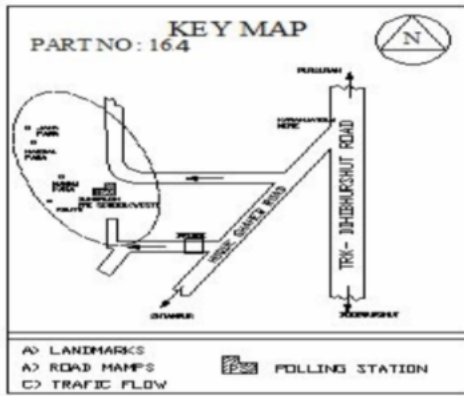

নির্বাচক নিবন্ধন আধিকারিকের স্বাক্ষর

Nazri Naksha

Google Map View

Polling Station Building Front View

Polling Station Front View

Cad View

Key MAP View

বিধানসভা নির্বাচনক্ষেত্রের নং, নাম : 199-পুরশুড়া
ভাগ নং, নাম : 1-সুন্দরুষ্-এর মাল্লা, রাউত, জানা, মোড়ল পাড়া .