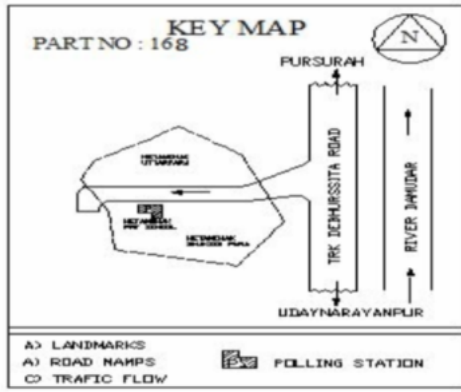

Nazri Naksha