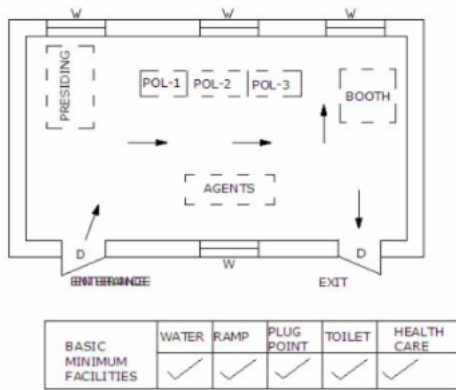

নির্বাচক নিবন্ধন আধিকারিকের স্বাক্ষর

Nazri Naksha

Google Map View

Polling Station Building Front View

Polling Station Front View

Cad View

Key MAP View

1 নাম : সেখ রিয়াজুল পিতার নাম : সেখ মহঃ হানিফ বাড়ির নং : N001 বয়স : 44 লিঙ্গ : পুরুষ	KYW2257368 ফটো উপলব্ধ	2 নাম : রেহিমা বেগম স্বামীর নাম : সেখ রিয়াজুল বাড়ির নং : N001 বয়স : 44 লিঙ্গ : মহিলা	KYW1467919 ফটো উপলব্ধ	3 নাম : উজ্জ্বল আদক পিতার নাম : জগৎ কুমার আদক বাড়ির নং : n0011 বয়স : 47 লিঙ্গ : পুরুষ	KYW1322718 ফটো উপলব্ধ
4 নাম : সৌম আদক পিতার নাম : সঞ্জয় আদক বাড়ির নং : এন0002 বয়স : 25 লিঙ্গ : পুরুষ	AYC2134112 ফটো উপলব্ধ	5 নাম : রোহিত আদক পিতার নাম : মনোরঞ্জন আদক বাড়ির নং : এন0001 বয়স : 21 লিঙ্গ : পুরুষ	AYC2550853 ফটো উপলব্ধ	6 নাম : রিয়া মান্না পিতার নাম : শম্ভু মান্না বাড়ির নং : এন0001 বয়স : 25 লিঙ্গ : মহিলা	AYC2134138 ফটো উপলব্ধ
7 নাম : প্রিয়া আদক স্বামীর নাম : গৌতম আদক বাড়ির নং : এন0164 বয়স : 26 লিঙ্গ : মহিলা	AYC2129237 ফটো উপলব্ধ	8 নাম : রিতিকা আদক পিতার নাম : উজ্জ্বল আদক বাড়ির নং : এন0011 বয়স : 21 লিঙ্গ : মহিলা	AYC2576502 ফটো উপলব্ধ	9 নাম : মোমিতা আদক স্বামীর নাম : দেবশীষ আদক বাড়ির নং : n0240 বয়স : 26 লিঙ্গ : মহিলা	AYC2019669 ফটো উপলব্ধ
10 নাম : দিলীপ কুমার আদক পিতার নাম : নিমাই চন্দ্র আদক বাড়ির নং : n0220 বয়স : 43 লিঙ্গ : পুরুষ	BYQ2383248 ফটো উপলব্ধ	11 নাম : মোনালিসা পাত্র পোন্দে স্বামীর নাম : সন্দিপ পোন্দে বাড়ির নং : এন0126 বয়স : 25 লিঙ্গ : মহিলা	XHS1796887 ফটো উপলব্ধ	12 নাম : সুন্দরী আদক স্বামীর নাম : হারাধন আদক বাড়ির নং : n0122 বয়স : 79 লিঙ্গ : মহিলা	WB/28/192/516743 ফটো উপলব্ধ
13 নাম : বনশ্রী আদক স্বামীর নাম : উজ্জ্বল আদক বাড়ির নং : n0011 বয়স : 41 লিঙ্গ : মহিলা	KYW1966720 ফটো উপলব্ধ	14 নাম : ডালিয়া আদক বাইরী স্বামীর নাম : সৌমিত্র বাইরী বাড়ির নং : n0011 বয়স : 49 লিঙ্গ : মহিলা	KYW0012591 ফটো উপলব্ধ	15 নাম : অঞ্জনা সাহা(বেরা) স্বামীর নাম : অশোক বেরা বাড়ির নং : n0011 বয়স : 53 লিঙ্গ : মহিলা	KYW2256998 ফটো উপলব্ধ
16 নাম : শিপ্রা আদক স্বামীর নাম : জগৎ কুমার আদক বাড়ির নং : n0011 বয়স : 61 লিঙ্গ : মহিলা	AYC2166551 ফটো উপলব্ধ	17 নাম : জগৎ কুমার আদক পিতার নাম : ভুতনাথ আদক বাড়ির নং : n0011 বয়স : 73 লিঙ্গ : পুরুষ	AYC2166353 ফটো উপলব্ধ	18 নাম : পুরঞ্জয় আদক পিতার নাম : ভুতনাথ আদক বাড়ির নং : n0002 বয়স : 52 লিঙ্গ : পুরুষ	WB/28/192/516524 ফটো উপলব্ধ
19 নাম : ধনঞ্জয় আদক পিতার নাম : ভুতনাথ আদক বাড়ির নং : n0002 বয়স : 54 লিঙ্গ : পুরুষ	WB/28/192/516782 ফটো উপলব্ধ	20 নাম : মৌসুমী আদক স্বামীর নাম : সঞ্জয় আদক বাড়ির নং : n0002 বয়স : 47 লিঙ্গ : মহিলা	KYW1322668 ফটো উপলব্ধ	21 নাম : সঞ্জয় আদক পিতার নাম : ভুতনাথ আদক বাড়ির নং : n0002 বয়স : 57 লিঙ্গ : পুরুষ	AYC2166635 ফটো উপলব্ধ
22 নাম : দেবশীষ আদক পিতার নাম : রঞ্জন আদক বাড়ির নং : n0002 বয়স : 37 লিঙ্গ : পুরুষ	AYC1312693 ফটো উপলব্ধ	23 নাম : সবিতা আদক স্বামীর নাম : রঞ্জন আদক বাড়ির নং : n0002 বয়স : 55 লিঙ্গ : মহিলা	WB/28/192/516548 ফটো উপলব্ধ	24 নাম : রঞ্জন আদক পিতার নাম : ভুতনাথ আদক বাড়ির নং : n0002 বয়স : 61 লিঙ্গ : পুরুষ	WB/28/192/516418 ফটো উপলব্ধ
25 নাম : প্রীতি আদক পিতার নাম : সঞ্জয় আদক বাড়ির নং : এন0002 বয়স : 20 লিঙ্গ : মহিলা	AYC2628519 ফটো উপলব্ধ	26 নাম : শম্ভু মান্না পিতার নাম : শম্ভু চরন মান্না বাড়ির নং : n0001 বয়স : 30 লিঙ্গ : পুরুষ	AYC1727916 ফটো উপলব্ধ	27 নাম : শশ্বতী আদক স্বামীর নাম : কালিপদ আদক বাড়ির নং : n0001 বয়স : 50 লিঙ্গ : মহিলা	WB/28/192/516551 ফটো উপলব্ধ
28 নাম : পূর্ণিমা আদক স্বামীর নাম : মনোরঞ্জন আদক বাড়ির নং : n0001 বয়স : 39 লিঙ্গ : মহিলা	AYC0748962 ফটো উপলব্ধ	29 নাম : মনোরঞ্জন আদক পিতার নাম : বাদল আদক বাড়ির নং : n0001 বয়স : 52 লিঙ্গ : পুরুষ	AYC2205813 ফটো উপলব্ধ	30 নাম : রঞ্জিতা আদক স্বামীর নাম : বাদল আদক বাড়ির নং : n0001 বয়স : 76 লিঙ্গ : মহিলা	AYC2177871 ফটো উপলব্ধ