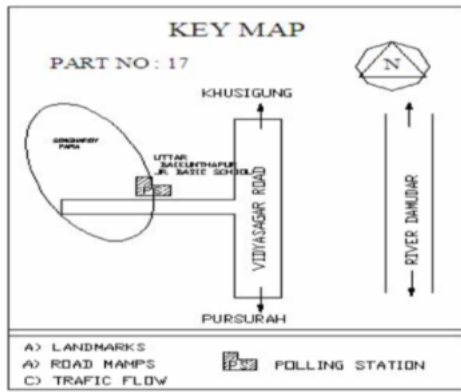

Nazri Naksha