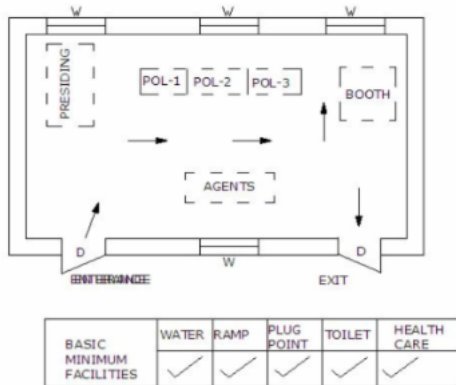

নির্বাচক নিবন্ধন আধিকারিকের স্বাক্ষর

Nazri Naksha

Google Map View

Polling Station Building Front View

Polling Station Front View

Cad View

Key MAP View

1 নাম : মৌচুসী আদক পণ্ডিত পিতার নাম : উওম কুমার আদক বাড়ির নং : বৈকুণ্ঠপুর বয়স : 27 লিঙ্গ : মহিলা	AYC1945971 ফটো উপলব্ধ	2 নাম : মহাদেব কেওড়া পিতার নাম : ভজা কেওড়া বাড়ির নং : n0003 বয়স : 37 লিঙ্গ : পুরুষ	AYC1297688 ফটো উপলব্ধ	3 নাম : শ্রাবন্তী কেওড়া স্বামীর নাম : তারক চন্দ্র কেওড়া বাড়ির নং : n0004 বয়স : 35 লিঙ্গ : মহিলা	AYC1776756 ফটো উপলব্ধ
4 নাম : তারক চন্দ্র কেওড়া পিতার নাম : গোপাল কেওড়া বাড়ির নং : n0004 বয়স : 35 লিঙ্গ : পুরুষ	AYC1348275 ফটো উপলব্ধ	5 নাম : বাসন্তী কেওড়া স্বামীর নাম : গোপাল কেওড়া বাড়ির নং : n0004 বয়স : 55 লিঙ্গ : মহিলা	CKN2286540 ফটো উপলব্ধ	6 নাম : গোপাল কেওড়া পিতার নাম : ধরনী কেওড়া বাড়ির নং : n0004 বয়স : 61 লিঙ্গ : পুরুষ	WB/28/185/045256 ফটো উপলব্ধ
7 নাম : টুঙ্গা কেওড়া স্বামীর নাম : মহাদেব কেওড়া বাড়ির নং : n0003 বয়স : 35 লিঙ্গ : মহিলা	AYC1297696 ফটো উপলব্ধ	8 নাম : মাধবী কেওড়া স্বামীর নাম : শঙ্কর কেওড়া বাড়ির নং : n0003 বয়স : 40 লিঙ্গ : মহিলা	AYC1348267 ফটো উপলব্ধ	9 নাম : শঙ্কর কেওড়া পিতার নাম : অমর কেওড়া বাড়ির নং : n0003 বয়স : 61 লিঙ্গ : পুরুষ	WB/28/185/045231 ফটো উপলব্ধ
10 নাম : রবীন্দ্রনাথ কেওড়া পিতার নাম : শঙ্কর কেওড়া বাড়ির নং : এন0091 বয়স : 36 লিঙ্গ : পুরুষ	AYC2628386 ফটো উপলব্ধ	11 নাম : মনু কেওড়া স্বামীর নাম : সঞ্জয় কেওড়া বাড়ির নং : n0002 বয়স : 38 লিঙ্গ : মহিলা	CKN2350890 ফটো উপলব্ধ	12 নাম : সঞ্জয় কেওড়া পিতার নাম : মনোরঞ্জন কেওড়া বাড়ির নং : n0002 বয়স : 39 লিঙ্গ : পুরুষ	AYC0075416 ফটো উপলব্ধ
13 নাম : টুঙ্গা কেওড়া স্বামীর নাম : চন্ডি কেওড়া বাড়ির নং : n0002 বয়স : 40 লিঙ্গ : মহিলা	CKN2350916 ফটো উপলব্ধ	14 নাম : চন্ডি কেওড়া পিতার নাম : মনোরঞ্জন কেওড়া বাড়ির নং : n0002 বয়স : 43 লিঙ্গ : পুরুষ	CKN2015006 ফটো উপলব্ধ	15 নাম : রূপা কেওড়া স্বামীর নাম : সুকুমার কেওড়া বাড়ির নং : n0002 বয়স : 39 লিঙ্গ : মহিলা	AYC0075424 ফটো উপলব্ধ
16 নাম : সুকুমার কেওড়া পিতার নাম : মনোরঞ্জন কেওড়া বাড়ির নং : n0002 বয়স : 44 লিঙ্গ : পুরুষ	AYC1348259 ফটো উপলব্ধ	17 নাম : শেফালী কেওড়া স্বামীর নাম : মনোরঞ্জন কেওড়া বাড়ির নং : n0002 বয়স : 63 লিঙ্গ : মহিলা	WB/28/185/045347 ফটো উপলব্ধ	18 নাম : মনোরঞ্জন কেওড়া পিতার নাম : অমর কেওড়া বাড়ির নং : n0002 বয়স : 71 লিঙ্গ : পুরুষ	WB/28/185/045008 ফটো উপলব্ধ
19 নাম : অপর্ণা খাঁ পিতার নাম : কালীপদ খাঁ বাড়ির নং : n0051 বয়স : 48 লিঙ্গ : মহিলা	CKN1456557 ফটো উপলব্ধ	20 নাম : কালীপদ খাঁ পিতার নাম : খেলারাম খাঁ বাড়ির নং : n0051 বয়স : 72 লিঙ্গ : পুরুষ	WB/28/185/045167 ফটো উপলব্ধ	21 নাম : অমিত খাঁ পিতার নাম : কালীপদ খাঁ বাড়ির নং : n0051 বয়স : 36 লিঙ্গ : পুরুষ	AYC1348432 ফটো উপলব্ধ
22 নাম : সোনাই খাঁ পিতার নাম : খেলারাম খাঁ বাড়ির নং : n0051 বয়স : 59 লিঙ্গ : মহিলা	WB/28/185/045176 ফটো উপলব্ধ	23 নাম : আল্পনা খাঁ স্বামীর নাম : অমিত খাঁ বাড়ির নং : n0051 বয়স : 28 লিঙ্গ : মহিলা	AYC1945690 ফটো উপলব্ধ	24 নাম : শ্রাবণী জানা পিতার নাম : রাজু জানা বাড়ির নং : n0064 বয়স : 24 লিঙ্গ : মহিলা	AYC2260644 ফটো উপলব্ধ
25 নাম : যুথিকা জানা স্বামীর নাম : সমীর জানা বাড়ির নং : n0064 বয়স : 38 লিঙ্গ : মহিলা	CKN2350908 ফটো উপলব্ধ	26 নাম : সমীর জানা পিতার নাম : তুষ্ট জানা বাড়ির নং : n0064 বয়স : 47 লিঙ্গ : পুরুষ	CKN1456243 ফটো উপলব্ধ	27 নাম : দীপালী জানা স্বামীর নাম : রাজু জানা বাড়ির নং : n0064 বয়স : 46 লিঙ্গ : মহিলা	CKN2015089 ফটো উপলব্ধ
28 নাম : রাজু জানা পিতার নাম : তুষ্ট জানা বাড়ির নং : n0064 বয়স : 50 লিঙ্গ : পুরুষ	WB/28/185/045183 ফটো উপলব্ধ	29 নাম : প্রতিমা জানা স্বামীর নাম : তুষ্ট জানা বাড়ির নং : n0064 বয়স : 66 লিঙ্গ : মহিলা	CKN2286557 ফটো উপলব্ধ	30 নাম : সৌম্যাদীপ জানা পিতার নাম : সমীর জানা বাড়ির নং : এন0068 বয়স : 20 লিঙ্গ : পুরুষ	AYC2639094 ফটো উপলব্ধ