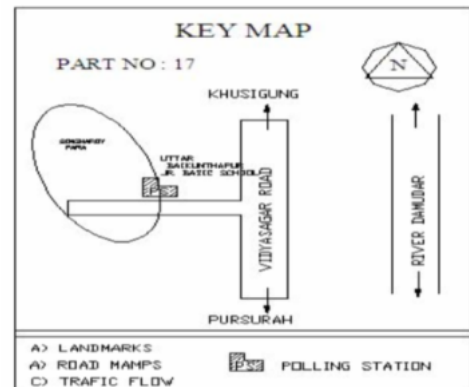

নির্বাচক নিবন্ধন আধিকারিকের স্বাক্ষর

Nazri Naksha

Google Map View

Polling Station Building Front View

Polling Station Front View

Cad View

Key MAP View

1 নাম : মৌচুসী আদক পণ্ডিত পিতার নাম : উওম কুমার আদক বাড়ির নং : বৈকুণ্ঠপুর বয়স : 27 লিঙ্গ : মহিলা	AYC1945971 ফটো উপলব্ধ	2 নাম : মহাদেব কেওড়া পিতার নাম : ভজা কেওড়া বাড়ির নং : n0003 বয়স : 37 লিঙ্গ : পুরুষ	AYC1297688 ফটো উপলব্ধ	3 নাম : শ্রাবন্তী কেওড়া স্বামীর নাম : তারক চন্দ্র কেওড়া বাড়ির নং : n0004 বয়স : 35 লিঙ্গ : মহিলা	AYC1776756 ফটো উপলব্ধ
4 নাম : তারক চন্দ্র কেওড়া পিতার নাম : গোপাল কেওড়া বাড়ির নং : n0004 বয়স : 35 লিঙ্গ : পুরুষ	AYC1348275 ফটো উপলব্ধ	5 নাম : বাসন্তী কেওড়া স্বামীর নাম : গোপাল কেওড়া বাড়ির নং : n0004 বয়স : 55 লিঙ্গ : মহিলা	CKN2286540 ফটো উপলব্ধ	6 নাম : গোপাল কেওড়া পিতার নাম : ধরনী কেওড়া বাড়ির নং : n0004 বয়স : 61 লিঙ্গ : পুরুষ	WB/28/185/045256 ফটো উপলব্ধ
7 নাম : টুঙ্গা কেওড়া স্বামীর নাম : মহাদেব কেওড়া বাড়ির নং : n0003 বয়স : 35 লিঙ্গ : মহিলা	AYC1297696 ফটো উপলব্ধ	8 নাম : মাধবী কেওড়া স্বামীর নাম : শঙ্কর কেওড়া বাড়ির নং : n0003 বয়স : 40 লিঙ্গ : মহিলা	AYC1348267 ফটো উপলব্ধ	9 নাম : শঙ্কর কেওড়া পিতার নাম : অমর কেওড়া বাড়ির নং : n0003 বয়স : 61 লিঙ্গ : পুরুষ	WB/28/185/045231 ফটো উপলব্ধ
10 নাম : রবীন্দ্রনাথ কেওড়া পিতার নাম : শঙ্কর কেওড়া বাড়ির নং : এন0091 বয়স : 36 লিঙ্গ : পুরুষ	AYC2628386 ফটো উপলব্ধ	11 নাম : মনু কেওড়া স্বামীর নাম : সঞ্জয় কেওড়া বাড়ির নং : n0002 বয়স : 38 লিঙ্গ : মহিলা	CKN2350890 ফটো উপলব্ধ	12 নাম : সঞ্জয় কেওড়া পিতার নাম : মনোরঞ্জন কেওড়া বাড়ির নং : n0002 বয়স : 39 লিঙ্গ : পুরুষ	AYC0075416 ফটো উপলব্ধ
13 নাম : টুঙ্গা কেওড়া স্বামীর নাম : চন্ডি কেওড়া বাড়ির নং : n0002 বয়স : 40 লিঙ্গ : মহিলা	CKN2350916 ফটো উপলব্ধ	14 নাম : চন্ডি কেওড়া পিতার নাম : মনোরঞ্জন কেওড়া বাড়ির নং : n0002 বয়স : 43 লিঙ্গ : পুরুষ	CKN2015006 ফটো উপলব্ধ	15 নাম : রূপা কেওড়া স্বামীর নাম : সুকুমার কেওড়া বাড়ির নং : n0002 বয়স : 39 লিঙ্গ : মহিলা	AYC0075424 ফটো উপলব্ধ
16 নাম : সুকুমার কেওড়া পিতার নাম : মনোরঞ্জন কেওড়া বাড়ির নং : n0002 বয়স : 44 লিঙ্গ : পুরুষ	AYC1348259 ফটো উপলব্ধ	17 নাম : শেফালী কেওড়া স্বামীর নাম : মনোরঞ্জন কেওড়া বাড়ির নং : n0002 বয়স : 63 লিঙ্গ : মহিলা	WB/28/185/045347 ফটো উপলব্ধ	18 নাম : মনোরঞ্জন কেওড়া পিতার নাম : অমর কেওড়া বাড়ির নং : n0002 বয়স : 71 লিঙ্গ : পুরুষ	WB/28/185/045008 ফটো উপলব্ধ
19 নাম : অপর্ণা খাঁ পিতার নাম : কালীপদ খাঁ বাড়ির নং : n0051 বয়স : 48 লিঙ্গ : মহিলা	CKN1456557 ফটো উপলব্ধ	20 নাম : কালীপদ খাঁ পিতার নাম : খেলারাম খাঁ বাড়ির নং : n0051 বয়স : 72 লিঙ্গ : পুরুষ	WB/28/185/045167 ফটো উপলব্ধ	21 নাম : অমিত খাঁ পিতার নাম : কালীপদ খাঁ বাড়ির নং : n0051 বয়স : 36 লিঙ্গ : পুরুষ	AYC1348432 ফটো উপলব্ধ
22 নাম : সোনাই খাঁ পিতার নাম : খেলারাম খাঁ বাড়ির নং : n0051 বয়স : 59 লিঙ্গ : মহিলা	WB/28/185/045176 ফটো উপলব্ধ	23 নাম : আল্পনা খাঁ স্বামীর নাম : অমিত খাঁ বাড়ির নং : n0051 বয়স : 28 লিঙ্গ : মহিলা	AYC1945690 ফটো উপলব্ধ	24 নাম : শ্রাবণী জানা পিতার নাম : রাজু জানা বাড়ির নং : n0064 বয়স : 24 লিঙ্গ : মহিলা	AYC2260644 ফটো উপলব্ধ
25 নাম : যুথিকা জানা স্বামীর নাম : সমীর জানা বাড়ির নং : n0064 বয়স : 38 লিঙ্গ : মহিলা	CKN2350908 ফটো উপলব্ধ	26 নাম : সমীর জানা পিতার নাম : তুষ্ট জানা বাড়ির নং : n0064 বয়স : 47 লিঙ্গ : পুরুষ	CKN1456243 ফটো উপলব্ধ	27 নাম : দীপালী জানা স্বামীর নাম : রাজু জানা বাড়ির নং : n0064 বয়স : 46 লিঙ্গ : মহিলা	CKN2015089 ফটো উপলব্ধ
28 নাম : রাজু জানা পিতার নাম : তুষ্ট জানা বাড়ির নং : n0064 বয়স : 50 লিঙ্গ : পুরুষ	WB/28/185/045183 ফটো উপলব্ধ	29 নাম : প্রতিমা জানা স্বামীর নাম : তুষ্ট জানা বাড়ির নং : n0064 বয়স : 66 লিঙ্গ : মহিলা	CKN2286557 ফটো উপলব্ধ	30 নাম : সৌম্যাদীপ জানা পিতার নাম : সমীর জানা বাড়ির নং : এন0068 বয়স : 20 লিঙ্গ : পুরুষ	AYC2639094 ফটো উপলব্ধ