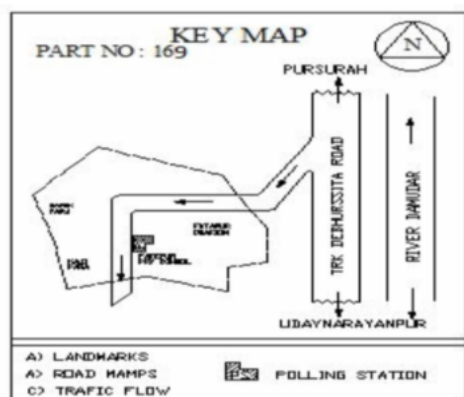

Nazri Naksha