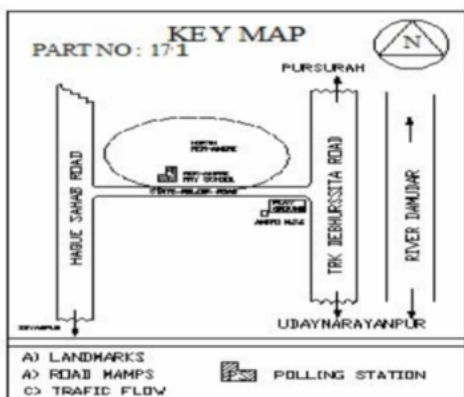

Nazri Naksha