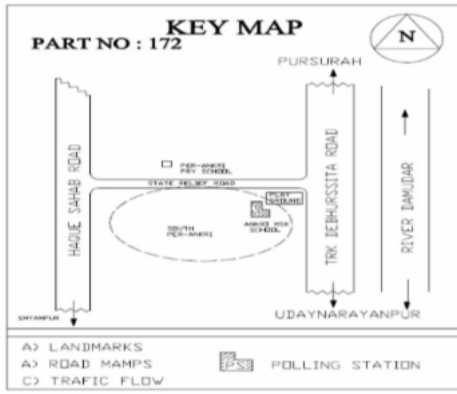

নির্বাচক নিবন্ধন আধিকারিকের স্বাক্ষর

Nazri Naksha

Google Map View

Polling Station Building Front View

Polling Station Front View

Cad View

Key MAP View

বিধানসভা নির্বাচনক্ষেত্রের নং, নাম : 199-পুরশুড়া  
ভাগ নং, নাম : 1-আঁকড়ি ফতেপুর-এর কুলের দক্ষিণে যে স্টেট রিলিফ রোডের দক্ষিণাংশ .