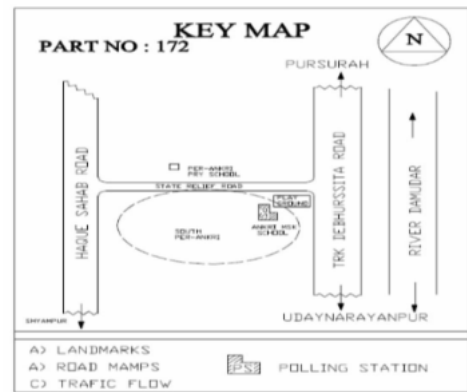

নির্বাচক নিবন্ধন আধিকারিকের স্বাক্ষর

Nazri Naksha

Google Map View

Polling Station Building Front View

Polling Station Front View

Cad View

Key MAP View

বিধানসভা নির্বাচনক্ষেত্রের নং, নাম : 199-পুরশুড়া  
ভাগ নং, নাম : 1-আঁকড়ি ফতেপুর-এর কুলের দক্ষিণে যে স্টেট রিলিফ রোডের দক্ষিণাংশ .