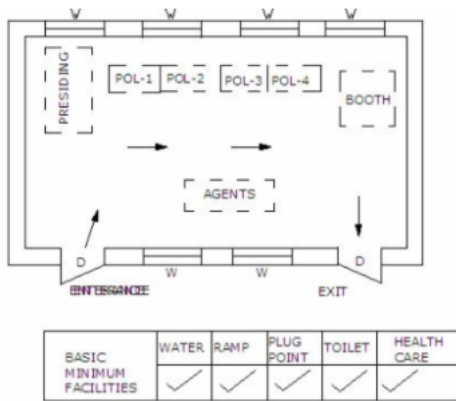

নির্বাচক নিবন্ধন আধিকারিকের স্বাক্ষর

Nazri Naksha

Google Map View

Polling Station Building Front View

Polling Station Front View

Cad View

Key MAP View

বিধানসভা নির্বাচনক্ষেত্রের নং, নাম : 199-পুরশুড়া  
ভাগ নং, নাম : 1-আঁকড়ি ফতেপুর-এর কুলের দক্ষিণে যে স্টেট রিলিফ রোডের দক্ষিণাংশ .