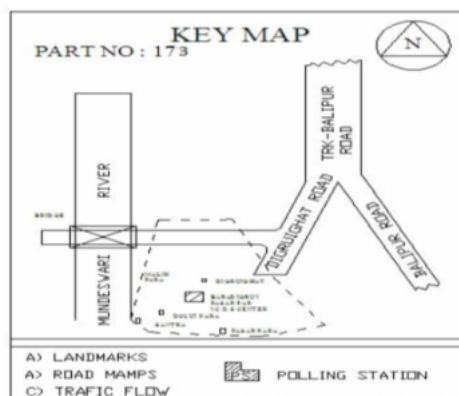

নির্বাচক নিবন্ধন আধিকারিকের স্বাক্ষর

Nazri Naksha

Google Map View

Polling Station Building Front View

Polling Station Front View

Cad View

Key MAP View

বিধানসভা নির্বাচনক্ষেত্রের নং, নাম : 199-পুরশুড়া
ভাগ নং, নাম : 1-বড়দিগরুই-এর পশার,সাঁতরা,দোলুই, মাঝি ও মালিক পাড়া .