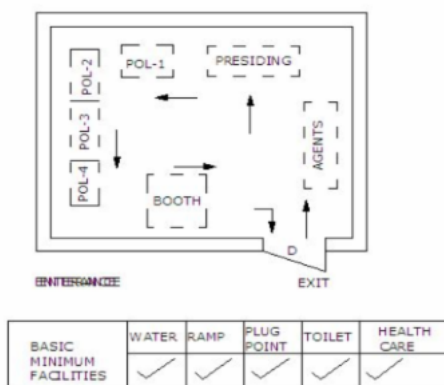

নির্বাচক নিবন্ধন আধিকারিকের স্বাক্ষর

Nazri Naksha

Google Map View

Polling Station Building Front View

Polling Station Front View

Cad View

Key MAP View

বিধানসভা নির্বাচনক্ষেত্রের নং, নাম : 199-পুরশুড়া
ভাগ নং, নাম : 1-বড়দিগরুই-এর পশার,সাঁতরা,দোলুই, মাঝি ও মালিক পাড়া .