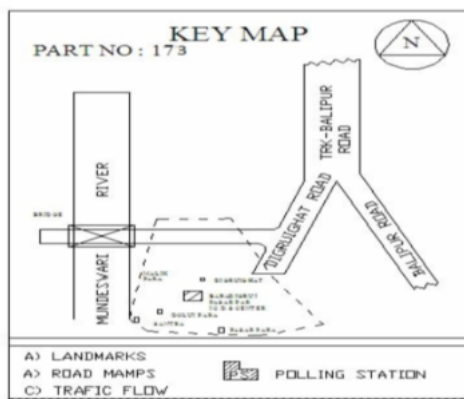

নির্বাচক নিবন্ধন আধিকারিকের স্বাক্ষর

Nazri Naksha

Google Map View

Polling Station Building Front View

Polling Station Front View

Cad View

Key MAP View

বিধানসভা নির্বাচনক্ষেত্রের নং, নাম : 199-পুরশুড়া
ভাগ নং, নাম : 1-বড়দিগরুই-এর পশার,সাঁতরা,দোলুই, মাঝি ও মালিক পাড়া .