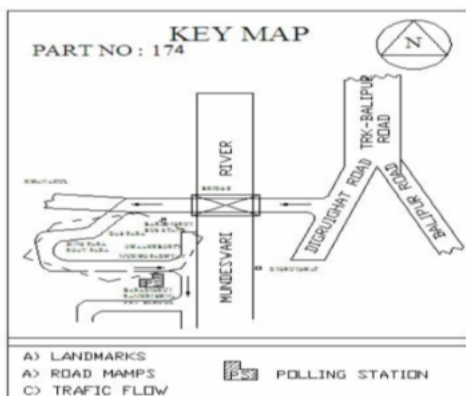

নির্বাচক নিবন্ধন আধিকারিকের স্বাক্ষর

Nazri Naksha

Google Map View

Polling Station Building Front View

Polling Station Front View

Cad View

Key MAP View

বিধানসভা নির্বাচনক্ষেত্রের নং, নাম : 199-পুরশুড়া  
ভাগ নং, নাম : 1-বড়দিগরুই-এর সিং,রায়,দাস,চক্রবর্তী,মাইতি,মুখোপাধ্যায় পাড়া .