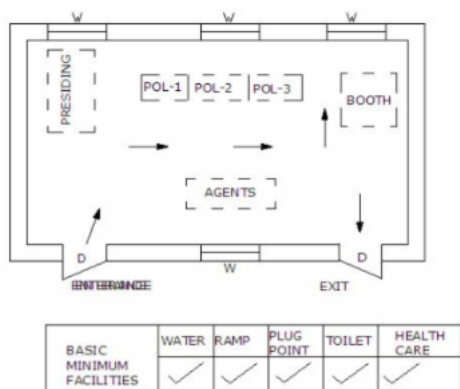

নির্বাচক নিবন্ধন আধিকারিকের স্বাক্ষর

Nazri Naksha

Google Map View

Polling Station Building Front View

Polling Station Front View

Cad View

Key MAP View

বিধানসভা নির্বাচনক্ষেত্রের নং, নাম : 199-পুরশুড়া  
ভাগ নং, নাম : 1-বড়দিগরুই-এর সিং,রায়,দাস,চক্রবর্তী,মাইতি,মুখোপাধ্যায় পাড়া .