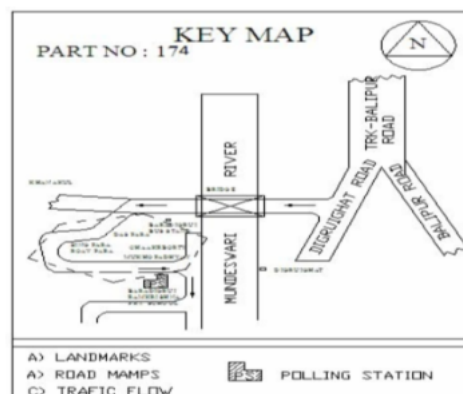

নির্বাচক নিবন্ধন আধিকারিকের স্বাক্ষর

Nazri Naksha

Google Map View

Polling Station Building Front View

Polling Station Front View

Cad View

Key MAP View

বিধানসভা নির্বাচনক্ষেত্রের নং, নাম : 199-পুরশুড়া  
ভাগ নং, নাম : 1-বড়দিগরুই-এর সিং,রায়,দাস,চক্রবর্তী,মাইতি,মুখোপাধ্যায় পাড়া .