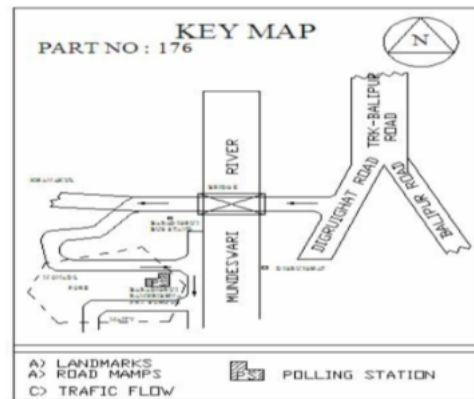

নির্বাচক নিবন্ধন আধিকারিকের স্বাক্ষর

Nazri Naksha

Google Map View

Polling Station Building Front View

Polling Station Front View

Cad View

Key MAP View

বিধানসভা নির্বাচনক্ষেত্রের নং, নাম : 199-পুরশুড়া  
ভাগ নং, নাম : 1-বড়দিগরই-এর সিং,ঘোষ,ধাড়া,পোড়ে,মাইতি,শী,মঙ্গলপাড়া