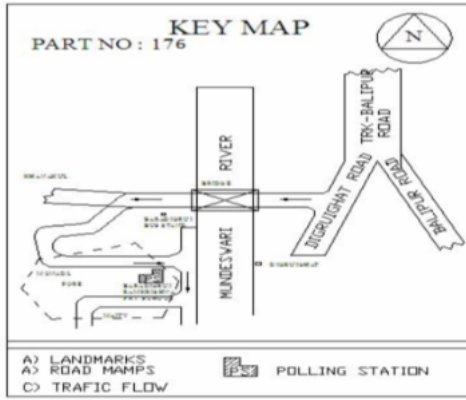

নির্বাচক নিবন্ধন আধিকারিকের স্বাক্ষর

Nazri Naksha

Google Map View

Polling Station Building Front View

Polling Station Front View

Cad View

Key MAP View

বিধানসভা নির্বাচনক্ষেত্রের নং, নাম : 199-পুরশুড়া  
ভাগ নং, নাম : 1-বড়দিগরই-এর সিং,ঘোষ,ধাড়া,পোড়ে,মাইতি,শী,মঙ্গলপাড়া