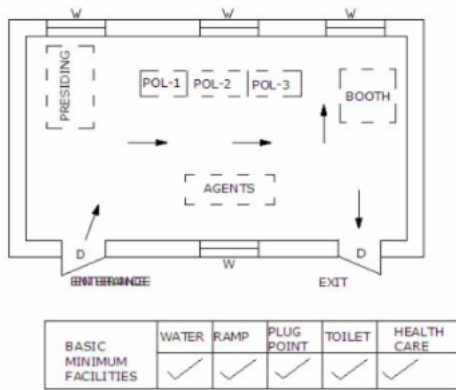

নির্বাচক নিবন্ধন আধিকারিকের স্বাক্ষর

Nazri Naksha

Google Map View

Polling Station Building Front View

Polling Station Front View

Cad View

Key MAP View

বিধানসভা নির্বাচনক্ষেত্রের নং, নাম : 199-পুরশুড়া  
ভাগ নং, নাম : 1-বড়দিগরই-এর সিং,ঘোষ,ধাড়া,পোড়ে,মাইতি,শী,মঙ্গলপাড়া